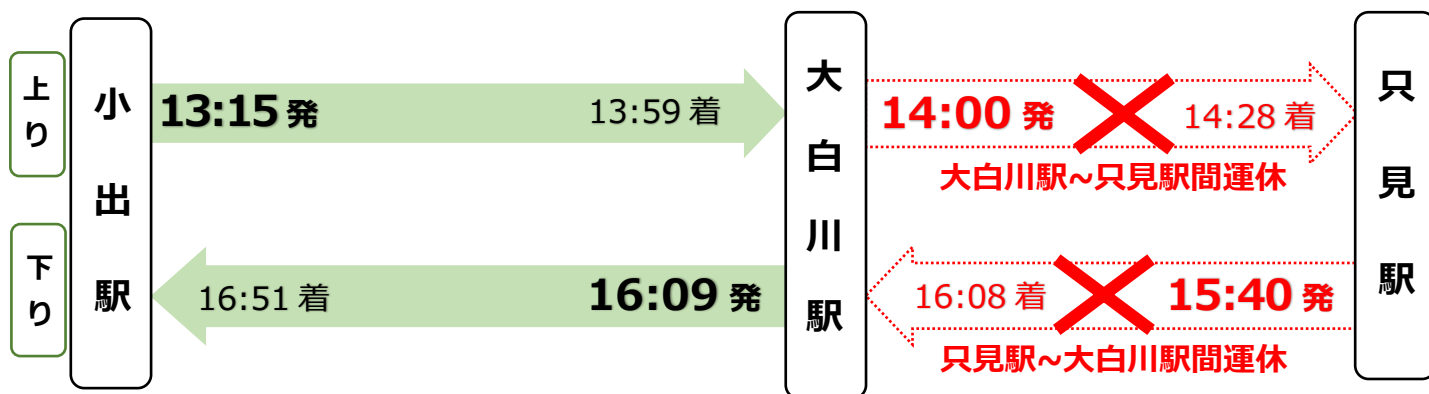

只見線(大白川駅～只見駅間) 工事に伴う一部列車運休のお知らせ

期間

2022年
6月1日(水)～8月31日(水)のうち52日間

線路の保守工事を実施するため、只見線の一部の列車に区間運休が発生いたします。
ご利用のお客さまにはご迷惑をおかけいたしますが、ご理解とご協力をお願いいたします。

運休日

■の日は、運休する列車があります。

6月(22日間)						
日	月	火	水	木	金	土
			■	■	■	■
■	■	■	■	■	■	■
■	■	■	■	■	■	■
■	■	■	■	■	■	■
■	■	■	■	■	■	■

7月(18日間)						
日	月	火	水	木	金	土
					■	■
■	■	■	■	■	■	■
■	■	■	■	■	■	■
■	■	■	■	■	■	■
■	■	■	■	■	■	■
■	■	■	■	■	■	■

8月(12日間)						
日	月	火	水	木	金	土
	■	■	■	■	■	■
■	■	■	■	■	■	■
■	■	■	■	■	■	■
■	■	■	■	■	■	■
■	■	■	■	■	■	■
■	■	■	■	■	■	■

運休する列車

■の列車は運転、□の列車は運休です。

バス、タクシー等による代行輸送は行いません

ご迷惑をおかけいたしますが、ご理解とご協力をお願いいたします。