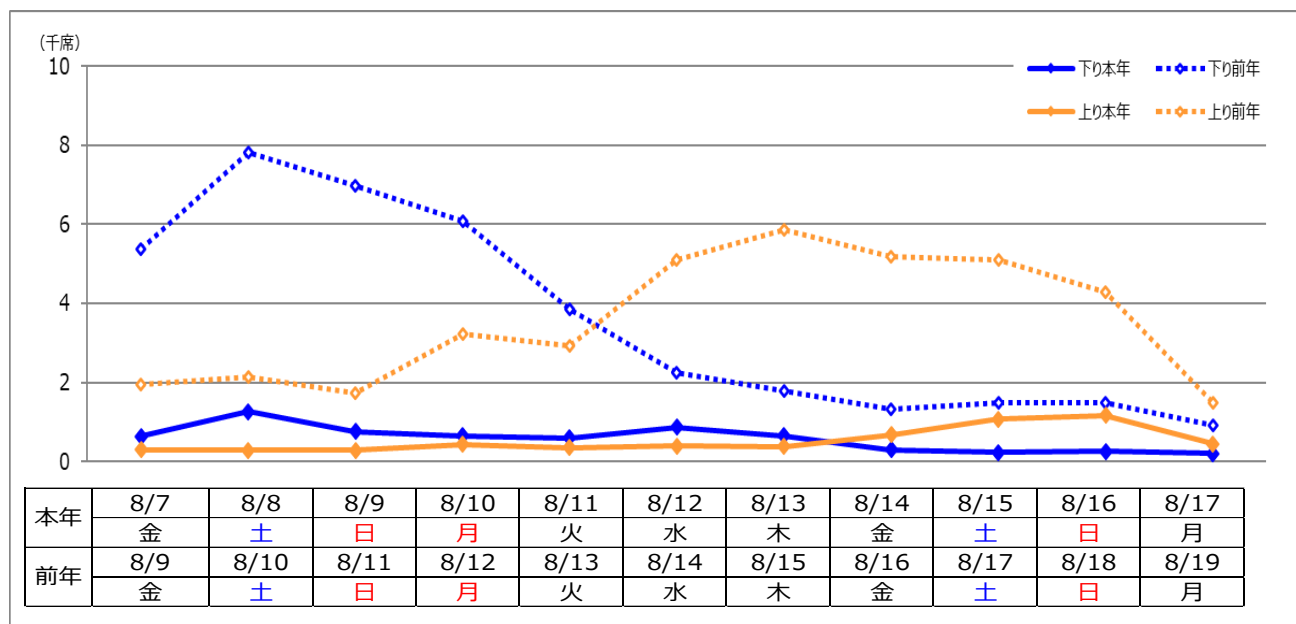

2020年7月22日
JR東日本秋田支社

2020年度お盆期間の指定席予約状況のお知らせ

8月7日（金）から8月17日（月）までの11日間における指定席予約席数は、7月21日（火）現在、秋田新幹線は約12千席（前年比16%）となっています。

1 指定席予約状況（上下計・前年同曜日比較）

	予約可能席数	予約席数	前年比
下り	80.5千席	6.4千席	16%
上り	82.2千席	5.8千席	15%
上下計	162.7千席	12.2千席	16%

2 発車日別予約状況

3 お盆期間の指定席予約状況（解説）

新型コロナウイルスの感染拡大による出控えの他、各夏まつりや花火大会等のイベント中止の影響もあり、昨年を大きく下回る水準で推移しております。