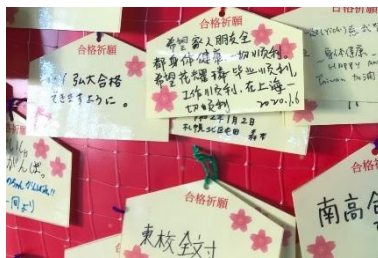

- ① 実施期間：1月6日（月）～ 3月21日（土）まで
- ② 取組み内容

受験生応援グッズを配布（金色の五角えんぴつ・合格ガム・合格きっぷ）

合格祈願の応援動画を放映（横手駅社員の熱い思いから、横手市の24企業と幼稚園・保育園の皆さまからご協力をいただき、応援メッセージ動画に出演していただきました。）

受験生応援メッセージボードを設置

【応援グッズ】

【横手駅東西自由通路：応援動画を放映】

【メッセージボード】

3. 弘前駅

- ① 実施期間：1月2日（木）～ 3月上旬頃まで
- ② 取組み内容：

りんごオブジェを利用して、絵馬に受験生の願いや受験生への応援メッセージを掲出

4. その他の駅の取組み内容

駅名	取組みの内容	実施期間
湯沢駅	「2020 受験生応援ボード」を設置し、「決意表明」や「決意表明」の周りに「応援メッセージ」を書いていただきます。受験生応援ボードは、改札前に1月15日から掲出しています。	2月11日(火)まで
大曲駅	メッセージ付お菓子を1月14日から配布（なくなり次第終了）し、応援メッセージボードを設置しています。	2月下旬まで
角館駅	角館神明社にて合格祈願した鉛筆・お菓子を1月10日から改札前に設置しています。	なくなり次第終了