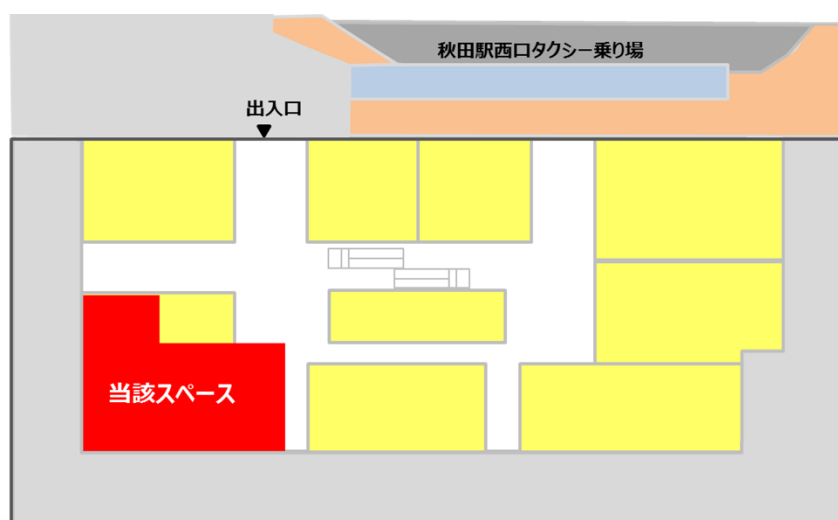

2019年6月19日

JR東日本秋田支社

秋田駅ビル「トピコ」1Fに空きスペースを生み出し 新たな活用の検討を進めています

このたび、秋田駅ビル1Fに設置している社員用施設をビル外に移転することとしました。この移転に伴い生み出されるスペースを新たな商業スペースとして活用する検討を進めています。

今後も秋田駅周辺の活性化に向け、公的機関や地域と連携し、中心市街地の継続した賑わいづくりに取り組んでいきます。

1 箇所概要

- 所 在 : 秋田県秋田市中通7丁目2-1
秋田ステーションビル株式会社
- 用 途 : 店舗スペース
- 延床面積 : 秋田駅ビル「トピコ」1階の一部 200.64 m²

2 配置図

秋田駅ビル「トピコ」1階