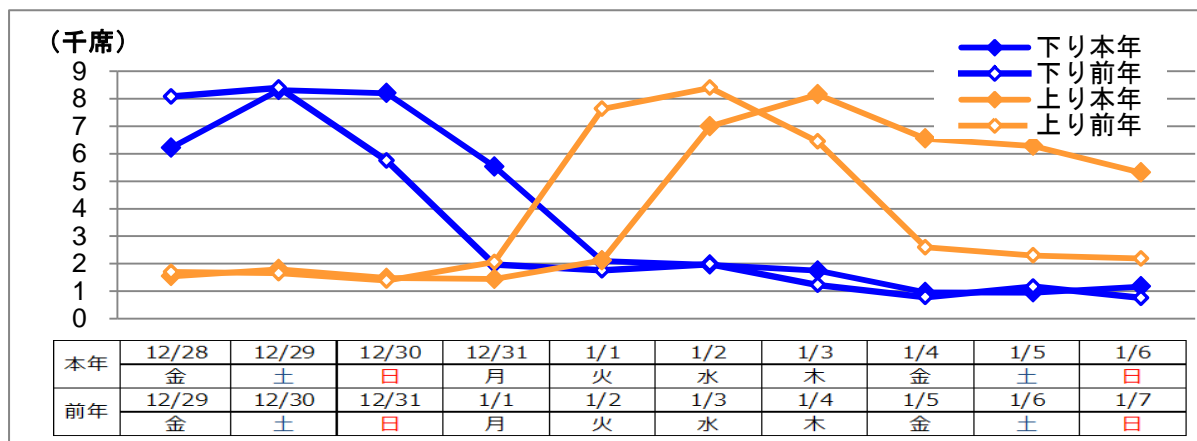

2018年12月13日
JR東日本 秋田支社

2018年度年末年始期間の指定席予約状況のお知らせ

12月28日（金）から1月6日（日）までの10日間における指定席予約席数は、12月12日（水）現在、秋田新幹線は7.9万席（前年比116%）となっています。

1 指定席予約状況（上下計・前年同曜日比較）

	予約可能席数	予約席数	前年比
下り	6.7万席	3.7万席	117%
上り	7.0万席	4.2万席	115%
上下計	13.7万席	7.9万席	116%

2 発車日別予約状況

3 秋田新幹線のピーク予想日

- 下り列車は12月29日（土）で約8,000席のご予約を頂いております。
12月29日（土）、30日（日）は終日ほぼ満席となっております。
12月31日（月）の夕方時間帯に発車する列車やその他の日には、一部を除きまだ空席がございます。
 - 上り列車は1月3日（木）で約8,000席のご予約を頂いております。
1月3日（木）は終日ほぼ満席となっております。
1月2日（水）、4日（金）～5日（土）の日中帯に発車する列車もほぼ満席となっております。
朝夕の時間帯に発車する列車やその他の日には、一部を除きまだ空席がございます。
- 期間中ピーク時には最大で下り11本、上り11本の臨時列車を増発します。**

4 年末年始期間の指定席予約状況（解説）

昨年は、下りは12/29～31、上りは1/2～4に予約が集中しました。本年は、下りは昨年同様12/29～31に予約が集中しておりますが、上りについては、1/3（木）がピークとなっているものの、1/4（金）を休みとすることで、9連休となるため1/4～6までも多くのご予約をいただいております。
年末年始期間中にお出かけになるお客さまにおかれましては、お早めに希望の列車をご予約されることをおすすめいたします。