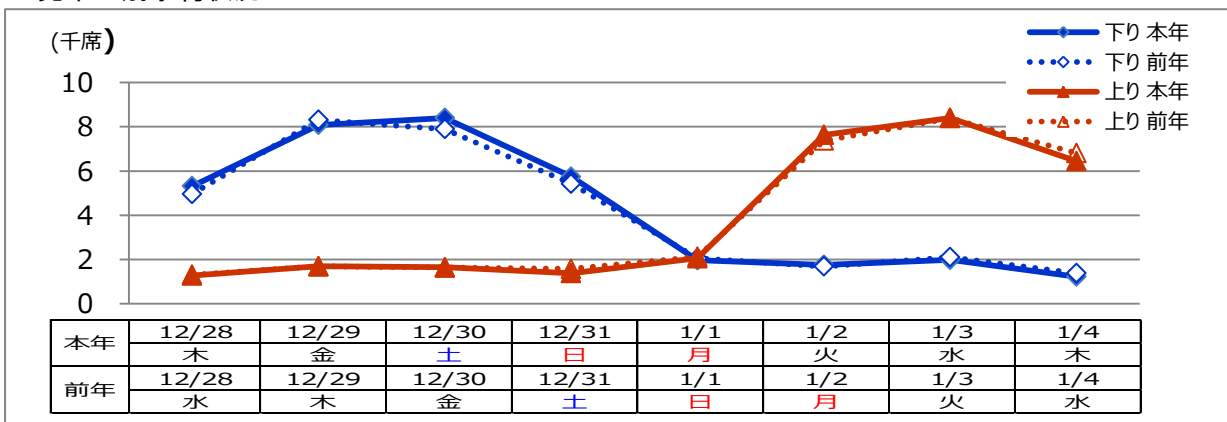

2017年度年末年始期間の指定席予約状況のお知らせ

12月28日(木)から1月4日(木)までの8日間における指定席予約席数は、12月14日(木)現在、秋田新幹線は6.5万席(前年比101%)となっています。

1 指定席予約状況(上下計・前年同日比較)

	予約可能席数	前年比	予約席数	前年比
下り	5.7万席	101%	3.4万席	102%
上り	5.3万席	99%	3.1万席	99%
上下計	11.0万席	100%	6.5万席	101%

2 発車日別予約状況

3 秋田新幹線のピーク予想日

- 下り列車は12月30日(土)で約8,400席のご予約を頂いております。
12月29日(金)、30日(土)は終日ほぼ満席となっております。
12月31日(日)の午後の時間帯に発車する列車や他の日には、一部を除きまだ空席がございます。
- 上り列車は1月3日(水)で約8,400席のご予約を頂いております。
1月2日(火)、3日(水)に発車する列車は終日ほぼ満席となっております。
1月4日(木)の朝夕の時間帯に発車する列車や他の日には、一部を除きまだ空席がございます。

期間中ピーク時には最大で下り11本、上り11本の臨時列車を増発します。

4 年末年始期間から成人の日三連休までの指定席予約状況

12月26日(火)から成人の日三連休を含めた1月11日(木)までの17日間における指定席予約席数は、12月14日(木)現在、秋田新幹線は8.7万席(前年比102%)となっています。

下り列車は4.4万席(前年比101%)、上り列車では4.3万席(前年比103%)となっています。
Uターン上り列車の予約状況は、曜日配列の影響により成人の日三連休期間の1月5日から1月8日へも予約が分散している傾向にあります。