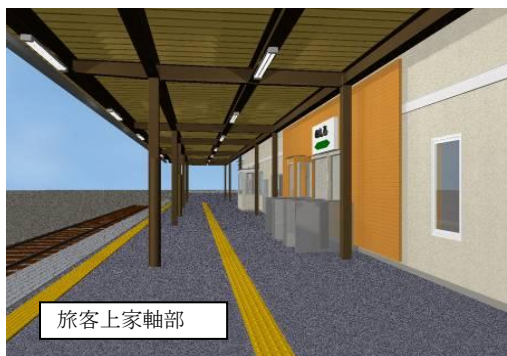

平成 25 年 8 月 29 日
J R 東日本秋田支社

能代駅リニューアルオープンに伴う記念セレモニーの開催について

リニューアルオープンする能代駅は「木都」能代をコンセプトに、駅舎正面の屋根を大きく張り出して構造材を強調することで、木材の力強さを表すデザインとしました。「バスケットの街」としても知られる能代市の玄関口を、より多くの皆さまにご利用いただくため、お披露目の記念セレモニーを実施いたします。この機会にリニューアルした能代駅に是非おいでください。

駅舎外部

《リニューアル後の駅舎イメージ》

4 セレモニーの内容

- (1) 主催者の挨拶
- (2) ご来賓の挨拶
- (3) テープカット
- (4) 能代べらぼう太鼓の演奏
- (5) 能代愛慈幼稚園鼓笛隊の演奏

旅客上家軸部

5 その他

能代駅社員による記念のちょっぴりプレゼントの配布。（「リゾートしらかみ」オリジナルキーホルダーと木製オリジナルコースター）

※記念のちょっぴりプレゼントは 9：35 分発快速リゾートしらかみ 1 号乗降のお客さまを対象に、セレモニーの前後に各 300 個限定で配布）