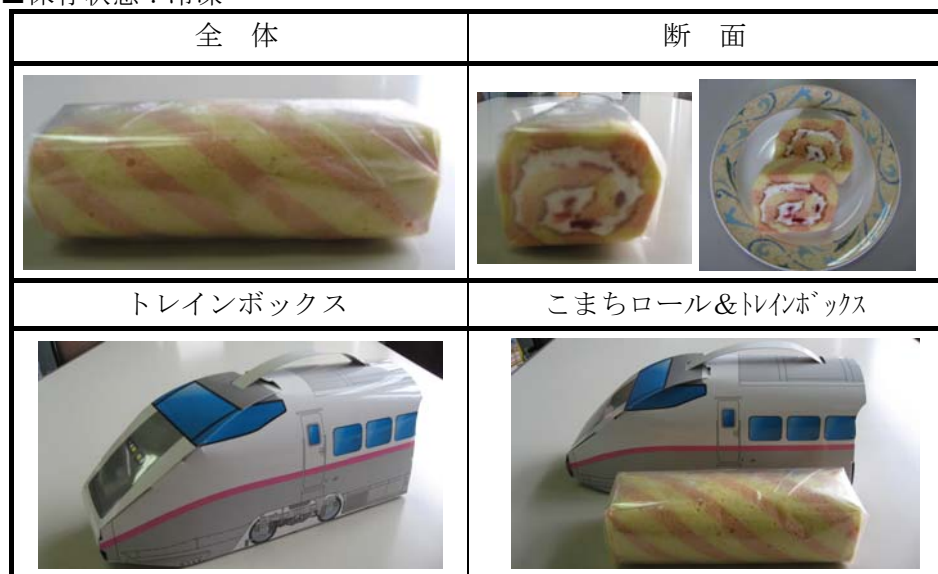

平成24年3月16日
J R 東日本秋田支社

秋田新幹線こまち開業15周年を記念して 「こまちロール」をリニューアル販売します！

このたび、秋田駅東西自由通路にあるエキナカ店舗カフェガーデンにて限定販売中の「こまちロール」を秋田新幹線こま치의開業15周年を記念して、「15（イチゴ）」バージョンにリニューアルいたします。

なお、当該の「こまちロール」は秋田新幹線（E3系）のトレインボックスに入れて販売しますので、秋田駅にお越しの際は記念として是非お買い求めください。

1. 1 販売店舗 カフェガーデン
   - ■運営会社：株式会社J R 東日本リテールネット秋田支店
   - ■営業時間：7：30～19：30
   - ■場 所：秋田駅びゅうプラザ隣
2. 2 「こまちロール」の特徴等
   - ■生 地：あきたこま치의米粉100%使用
   - ■クリーム：生クリームに苺ジャム
   - ■保存状態：冷凍

1. 3 販売価格 1,200円（税込）
2. 4 販売開始 平成24年3月24日（土） 10時から
3. 5 製造会社 株式会社くらた 〒012-0021 秋田県湯沢市黄金原1番地 0183-73-5185