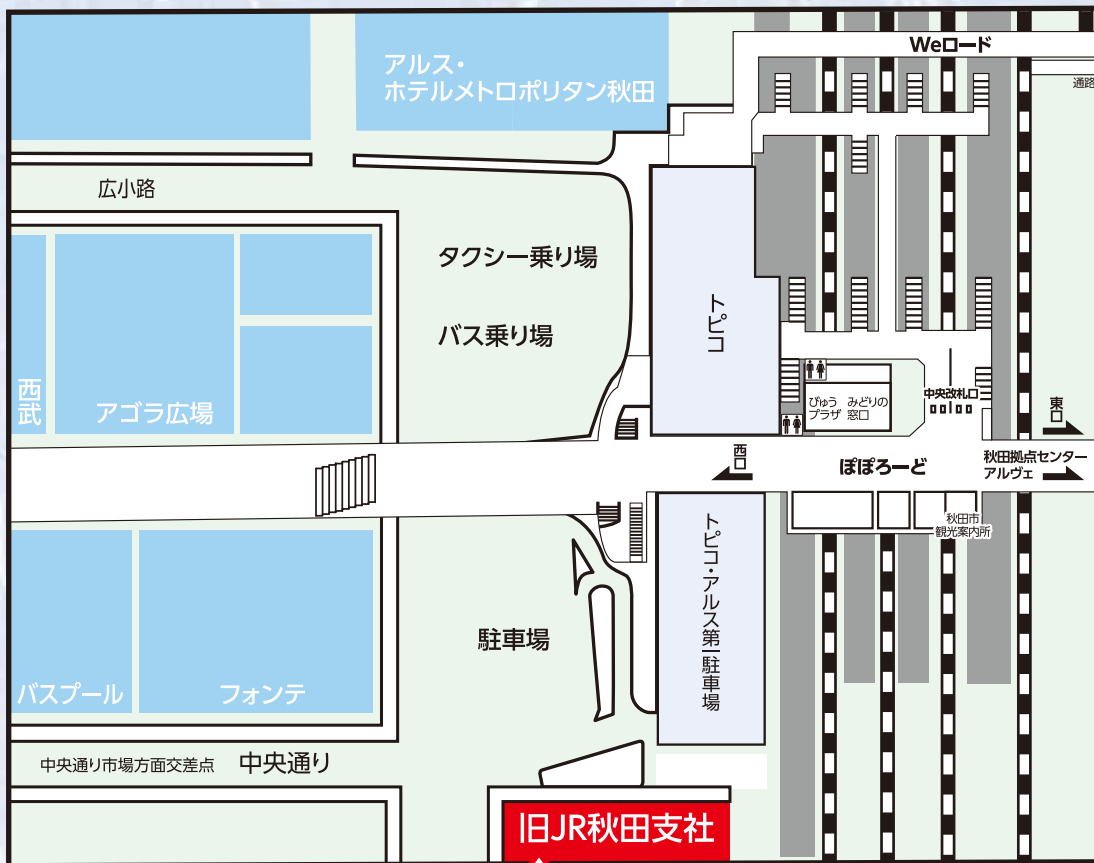

18時20分~20時30分

15日

- ① 18時30分~
- ② 19時30分~

JR東日本竿燈会の妙技披露

JR東日本
おめでとう
引換券
各日先着100名様

秋田駅 周辺マップ

夏祭り 会場

▲秋田駅西口

駐車場入口

トピコ・アルス第一駐車場

15日
JR東日本竿燈会の
妙技披露

14日
ABSラジオ
公開生放送

ABSブース

ラジオ
観覧席

JR東日本オリジナル
グッズ引換所

輪投げ