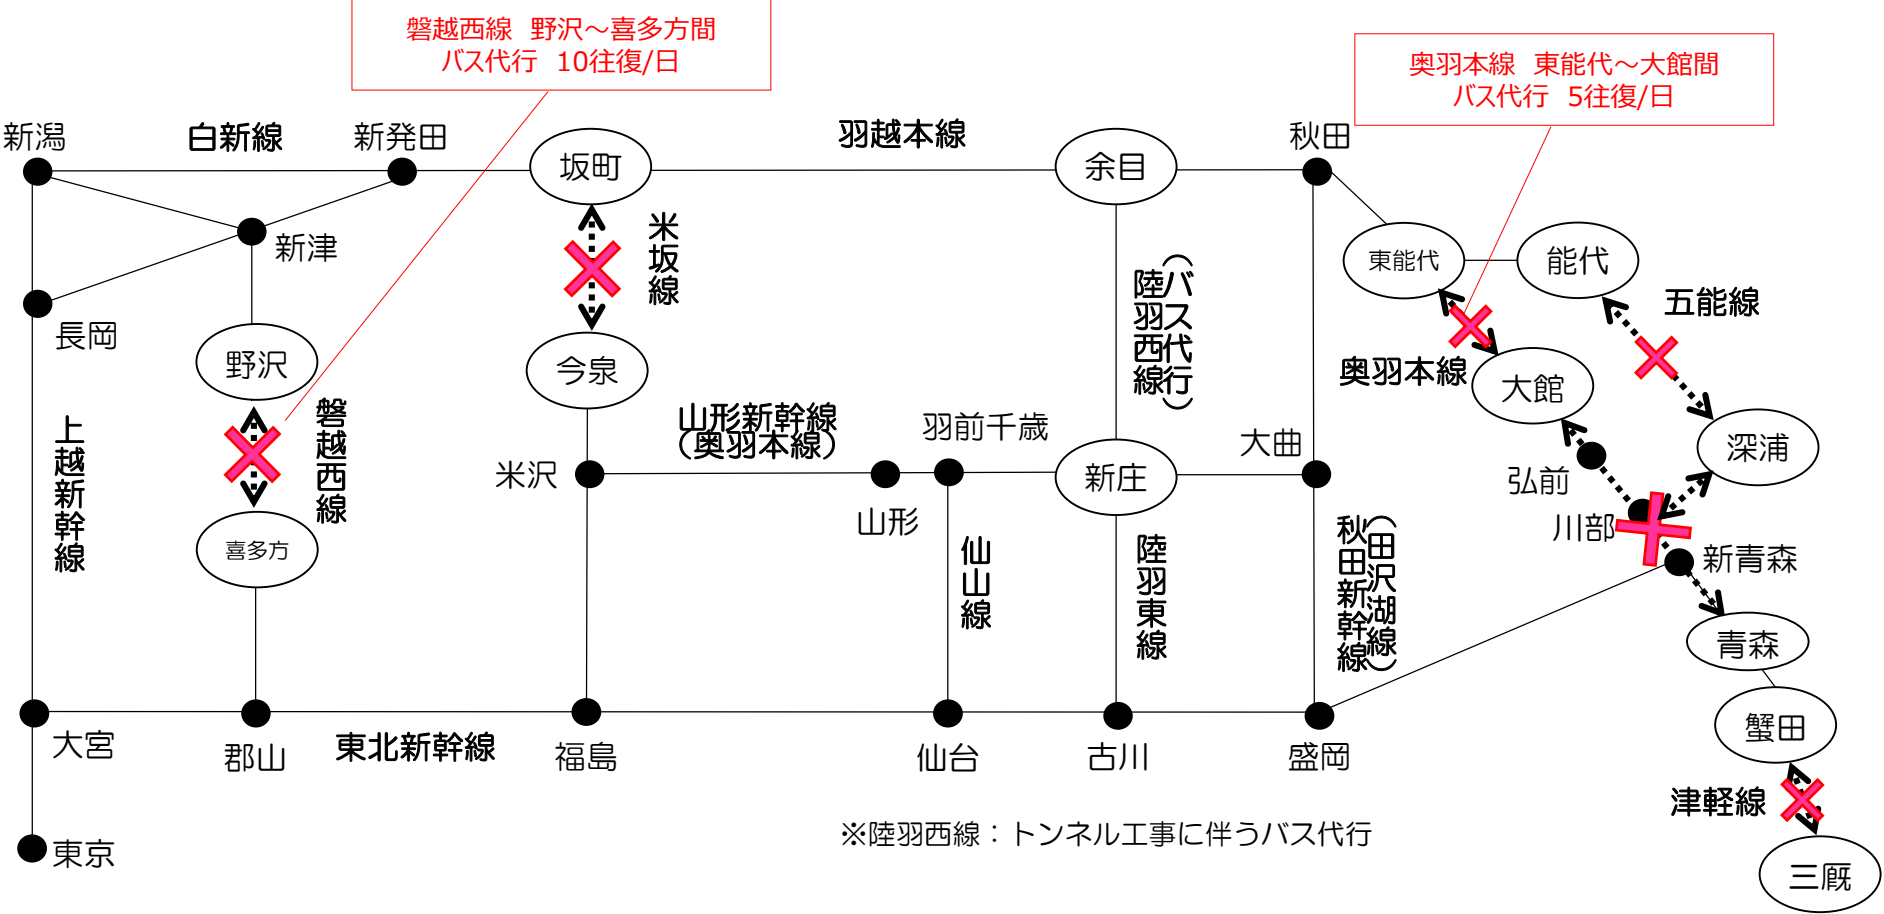

運転見合わせ線区とう回ルート

8月10日 10:00現在

凡例
 ... 運転見合わせ

運転見合わせ区間は、今後の天候により変更する場合があります。
 最新の運転状況は、当社ホームページやJR東日本アプリ等でご確認ください。