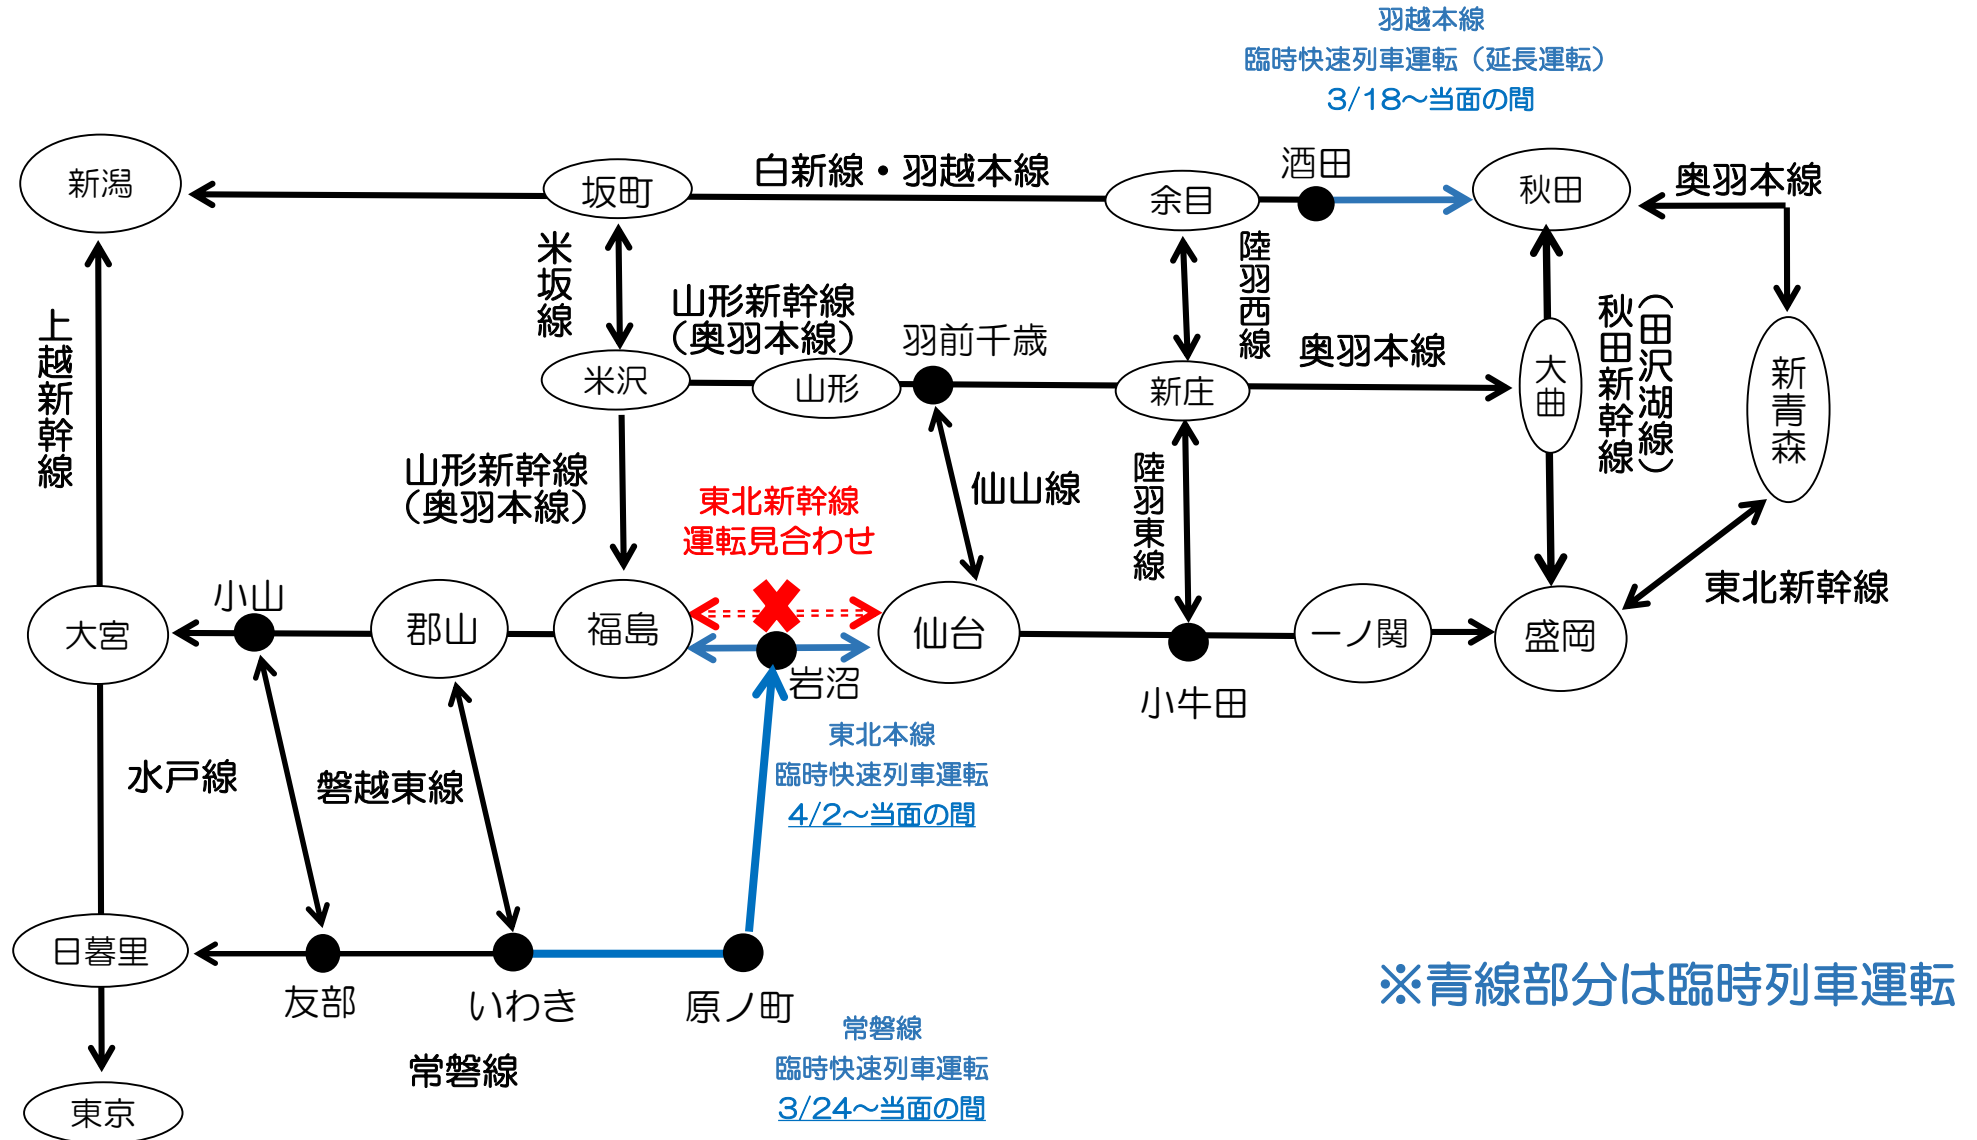

3/16に発生した福島県沖地震に伴う迂回経路について

2022年4月4日以降

※設備点検や設備の復旧状況により順次、追加・変更となる場合がございます。

※臨時列車の運転については、今後変更となる場合がありますので、ご利用の際は最新の運行情報をご覧ください。