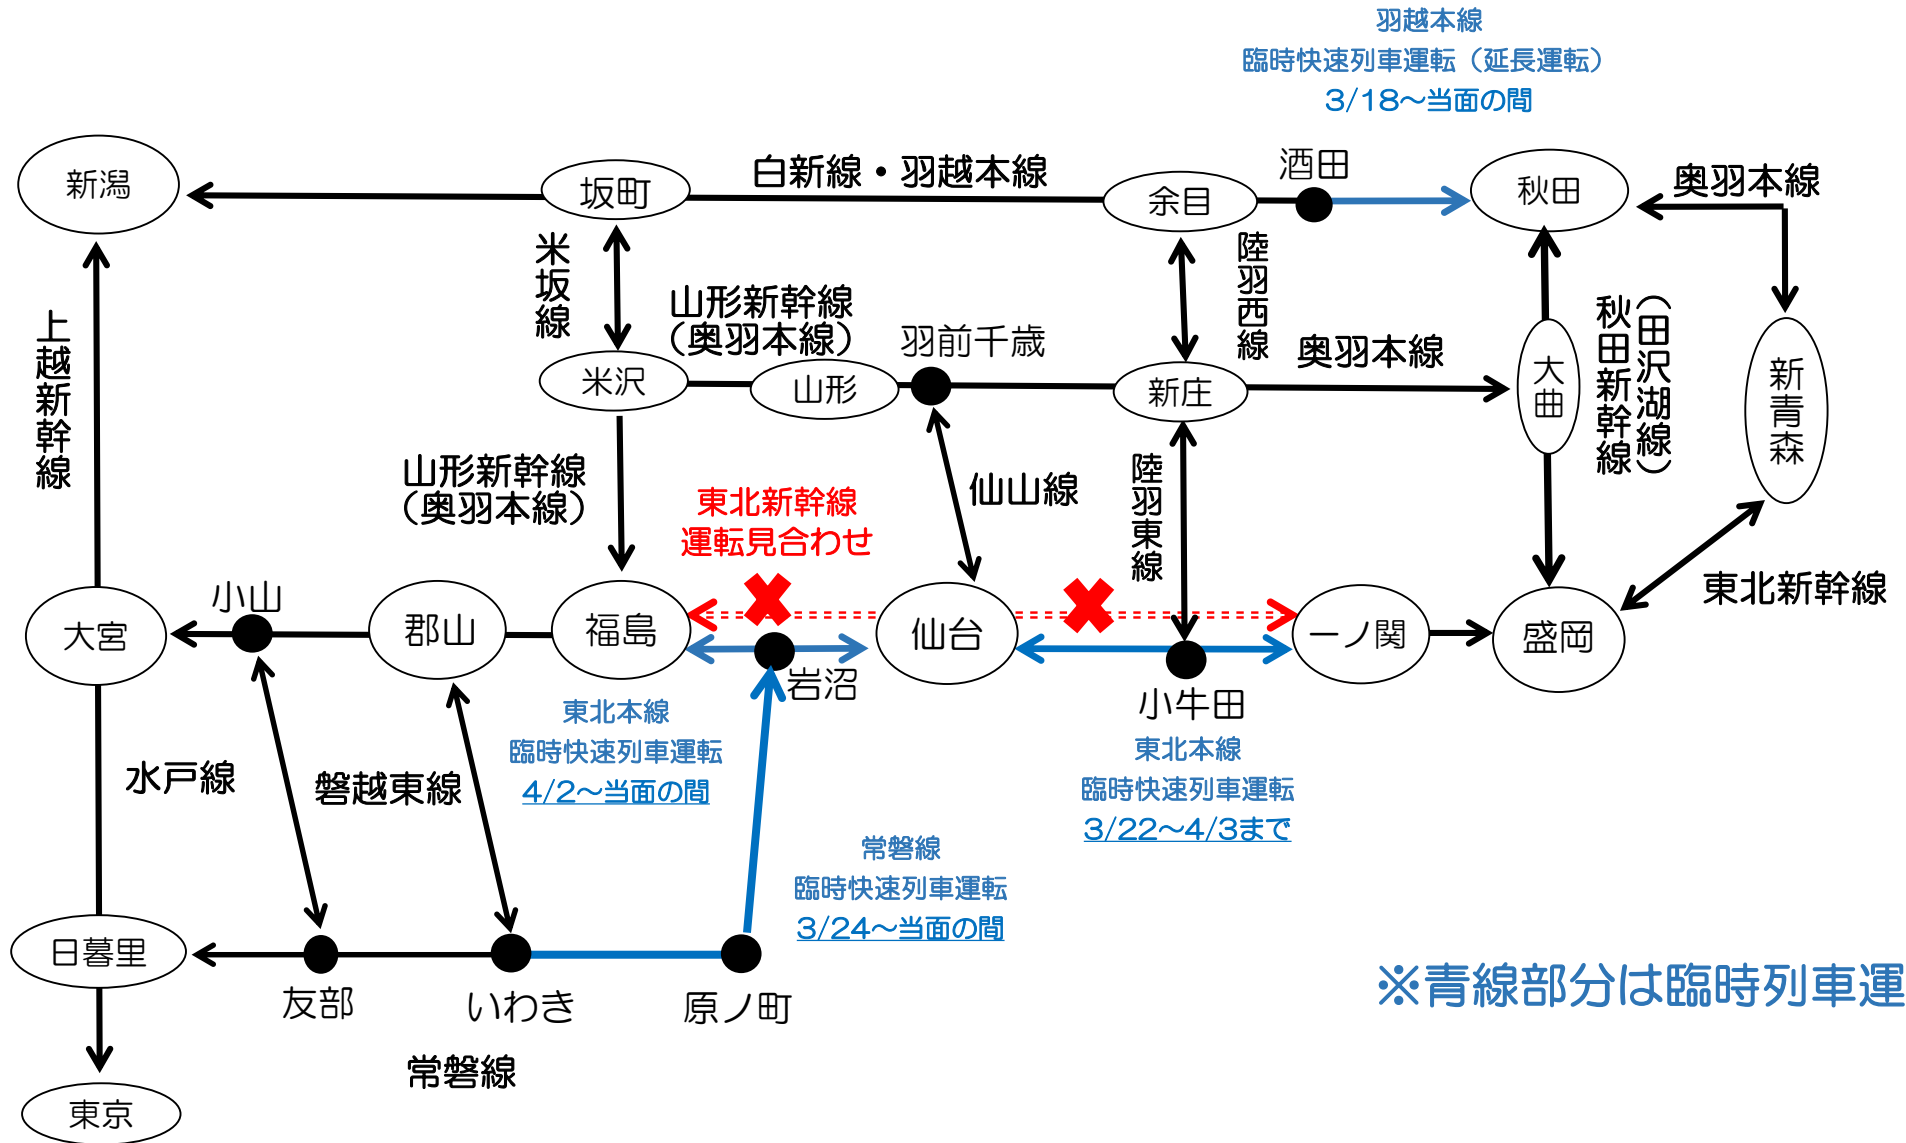

3/16に発生した福島県沖地震に伴う迂回経路について

2022年4月2日～3日まで

※青線部分は臨時列車運転

※設備点検や設備の復旧状況により順次、追加・変更となる場合がございます。
 ※臨時列車の運転については、今後変更となる場合がありますので、ご利用の際は最新の運行情報をご覧ください。