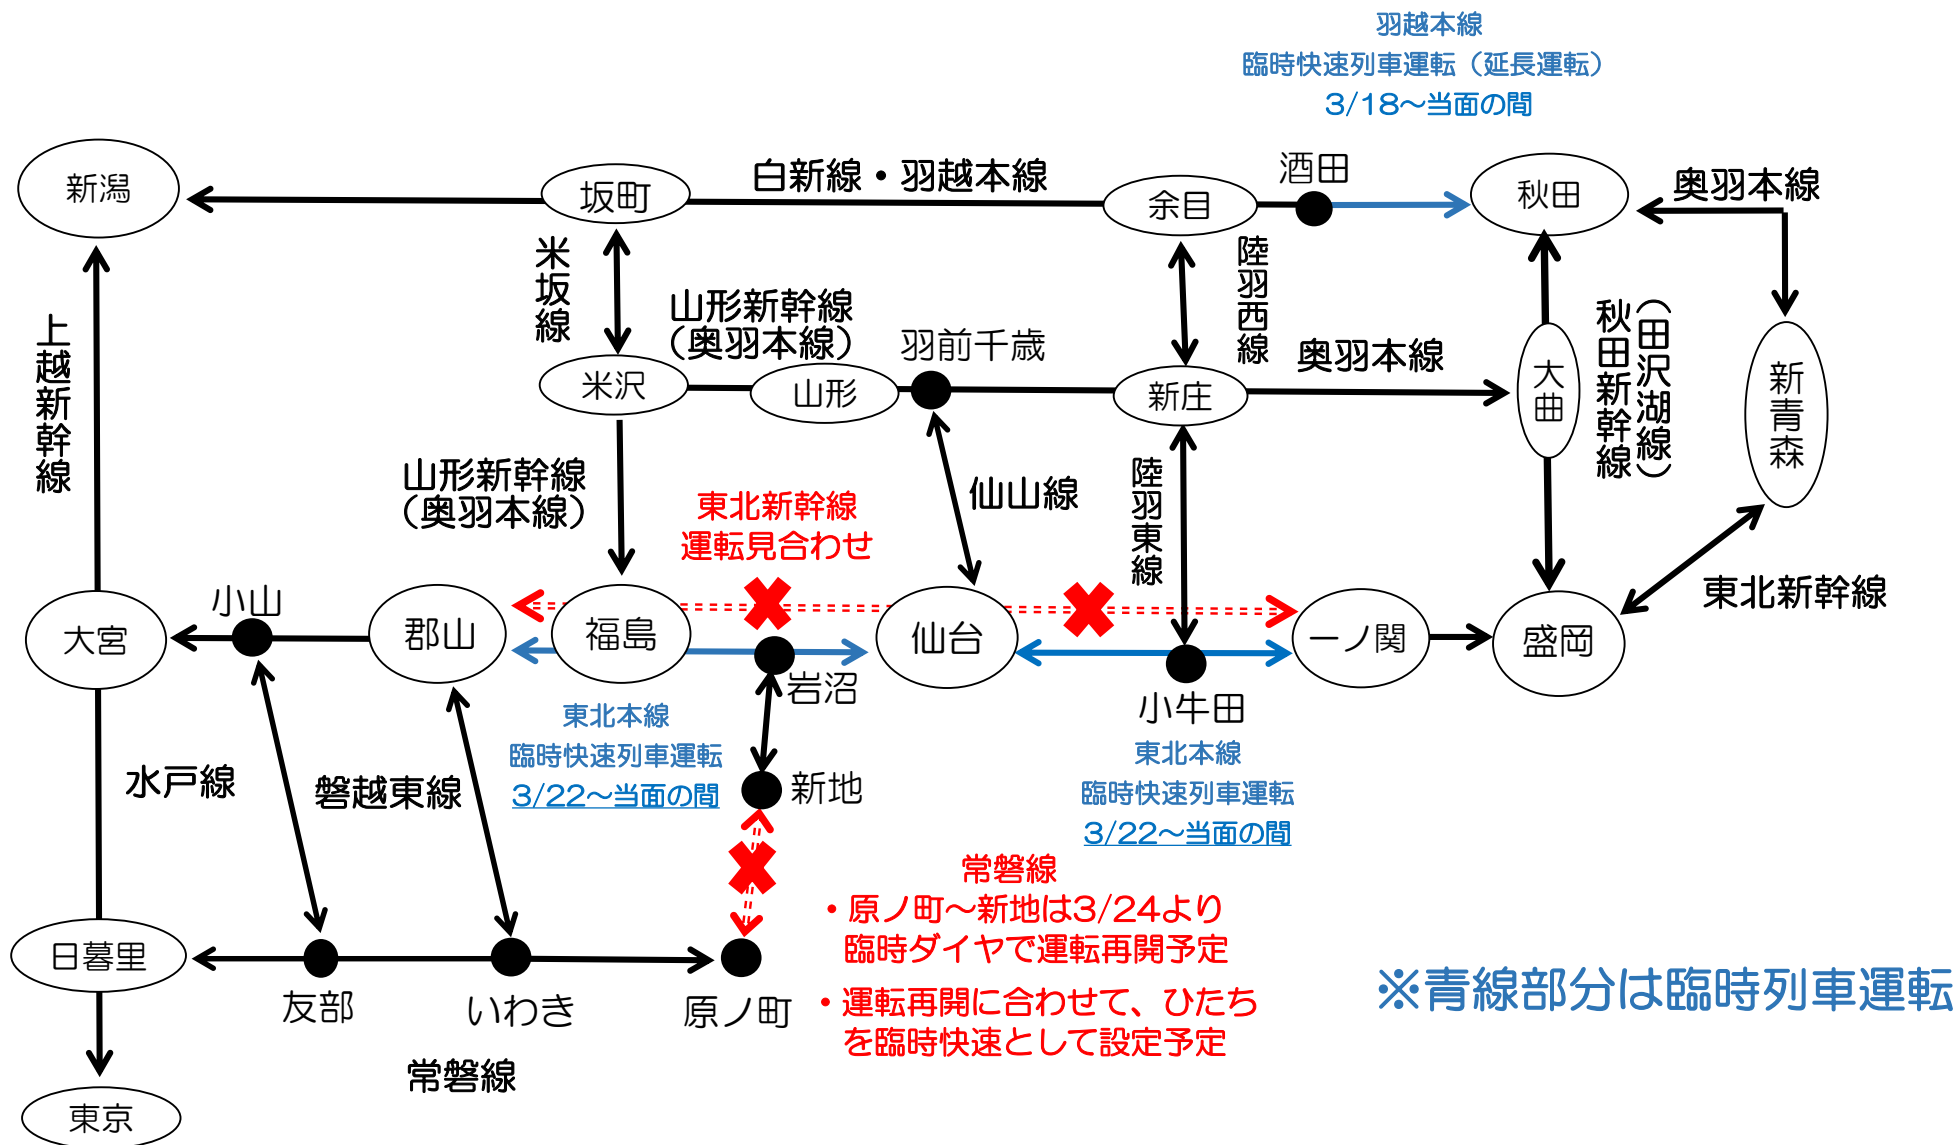

3/16に発生した福島県沖地震に伴う迂回経路について

2022年3月22日
16時現在

※設備点検や設備の復旧状況により順次、追加・変更となる場合がございます。

※臨時列車の運転については、今後変更となる場合がありますので、ご利用の際は最新の運行情報をご覧ください。