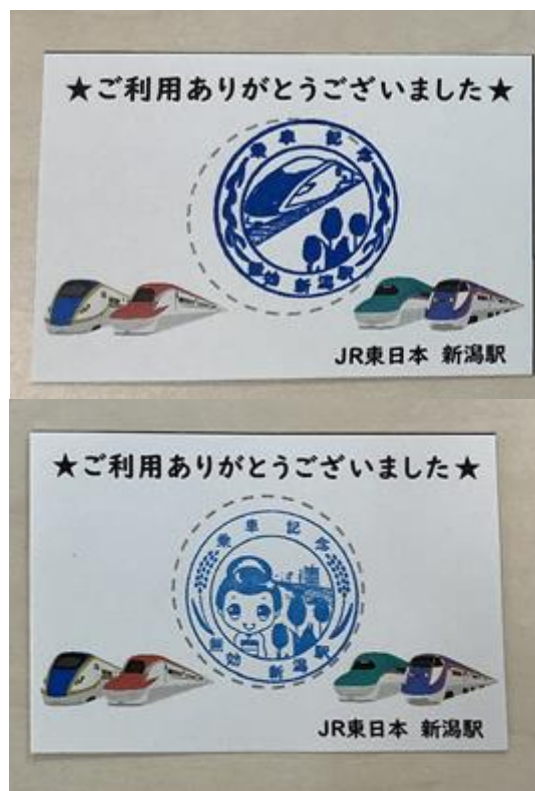

新幹線YEAR乗車記念印

掲出期間：当面の間

新幹線YEAR2022に合わせ、新しい乗車記念印を2種類作成しました。下車の際、きっぷへの押印をご希望のお客さまは改札口にお申し出ください。

※掲載の内容は2022年10月現在の情報です。
※画像はイメージです。

上越新幹線

40
th
Anniversary

JR東日本
新潟駅