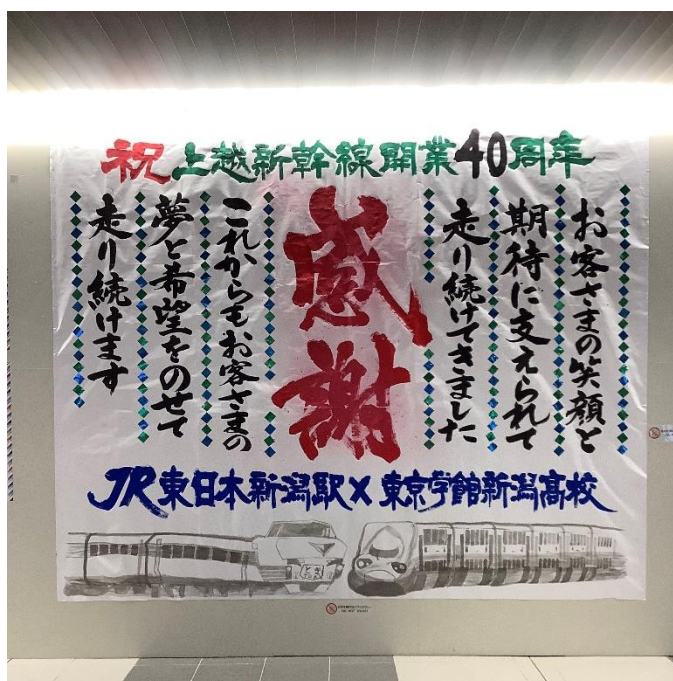

上越新幹線

40
th
Anniversary

JR
JR東日本
新潟駅

上越新幹線開業40周年 お祝いメッセージスライドショー

新幹線イヤー2022

みんなで上越新幹線開業40周年を お祝いしよう!!!!

掲出期間：2022年11月30日まで（予定）

上越新幹線開業40周年を盛り上げるために、新潟駅社員によるメッセージスライドショーを作成しました。皆様も新幹線との思い出を振り返りながら新幹線に乗ってみてはいかがでしょうか？新潟駅東みどりの窓口内及び在来線改札内デジタルサイネージにて上映しています。

※掲載の内容は2022年10月現在の情報です。
※画像はイメージです。

上越新幹線

40
th
Anniversary

JR
JR東日本
新潟駅

東京学館新潟高校書道部作成 書道アートの展示

掲出期間：2022年11月20日まで（予定）

全国の舞台でも素晴らしいパフォーマンスを見せている東京学館新潟高等学校書道部さまとのコラボ企画です。

迫力のある文字で感謝の気持ちをお伝えします！
新潟駅東みどりの窓口前の壁に展示中です。

※掲載の内容は2022年10月現在の情報です。
※画像はイメージです。

上越新幹線

40
th
Anniversary

JR東日本
新潟駅

新幹線YEAR2022ポスターコンテスト

掲出期間：2022年11月15日まで（予定）

【新幹線にまつわる、あなたの思い出】というテーマで新潟エリアで働くJR東日本グループ社員がポスターを作成しました。新潟駅と新潟駅周辺の他駅にも掲示しています。あなたも新幹線に乗って旅行してみませんか？