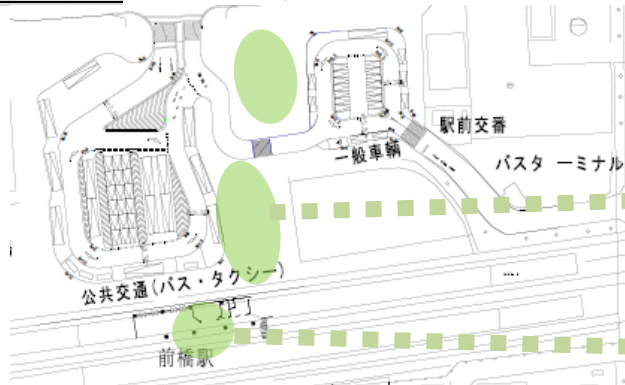

開催場所 前橋駅構内コンコース及び前橋駅北口広場

前橋駅北口広場

前橋駅構内コンコース

マルシェ

○出店予定（主な販売品）

- ・まえばしマジョーラ
HEART GREEN（野菜）・長谷川農園（野菜）・須田玉農園（切り花）
工房ジャムの樹（ジャム）・優人菜花（とうもろこし）・（有）後閑養鶏園（ケーキ）
林牧場 福豚の里とんとん広場（ソーセージ）・良農園（野菜）・赤城山麓養蜂場（蜂蜜）
- ・前橋広域物産振興協会（漬物・生ビール・ホルモン焼き）・オリ根ワイナリー（グラスワイン）
- ・共愛学園前橋国際大学（繭美蚕による美香蔵マドレーヌ・ぐんま方言かるた）
- ・BREAD CAST（バラエティパン・上越線ビール）
- ・仲沢酒店（日本酒・ビール・ワイン）・生パスタの製造&販売「コナリエ」