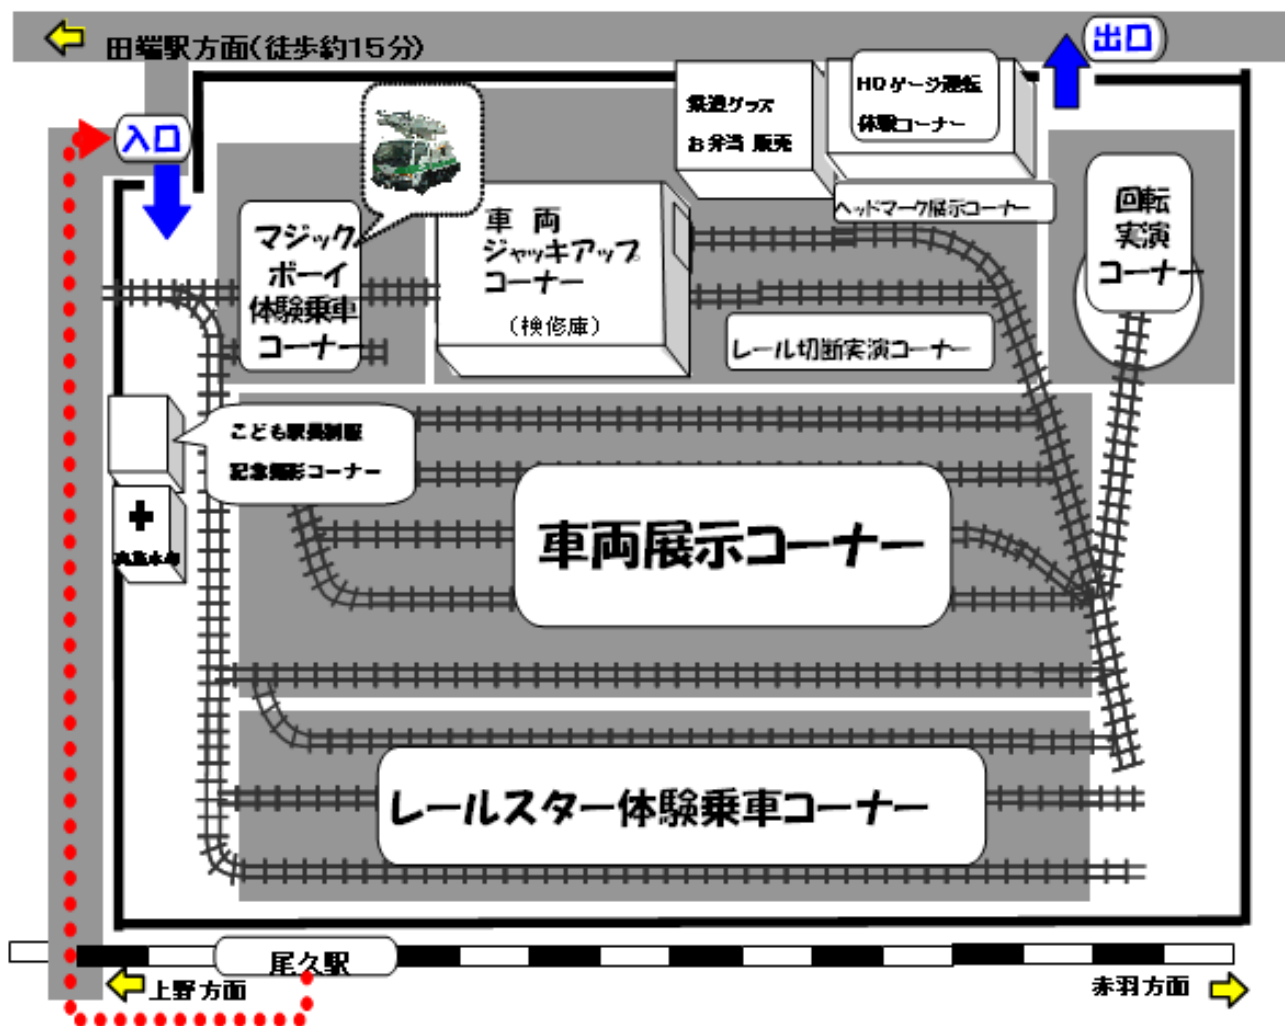

2009年9月17日

「第9回 みんな集まれ！ふれあい鉄道フェスティバル」の開催について

JR東日本では、11月14日(土)、尾久駅構内・尾久車両センター構内におきまして、「第9回 みんな集まれ！ふれあい鉄道フェスティバル」を開催いたします。
ジョイフルトレインの車両展示や保守用車両への体験乗車、鉄道グッズや駅弁の販売など、楽しい企画で皆さまのご来場をお待ちしております。

開催日時 2009年11月14日(土) 10:00～15:00(小雨決行)
最終入場は14:00です。状況に応じて入場制限させていただきます。

お子さまに
限ります。

マジックボーイ体験乗車

H0ゲージ運転体験

レール切断実演

ヘッドマーク展示

3. こども駅長制服・制帽撮影会

お子さま向け

こども駅長制服・制帽記念撮影会

こども駅長制服・制帽を
着用して、ご自由に記念
写真が撮影できます。

カメラ等の撮影器具は、お客さま
ご自身でご持参ください。

4. 特設販売コーナー (当日変更になる場合がございます。)

鉄道グッズ キーホルダー、ネクタイピン、シールなど

車両部品 行先表示器、銘板、その他鉄道部品

駅弁 ふれあい鉄道フェスティバル記念弁当(500個限定)及び東北、上越、長野など沿線各地の駅弁

※いずれも売り切れの際はご了承ください。

会場案内図

※当日は変更になる場合がございます。
詳しくは当日会場で配布する案内図をご確認ください。