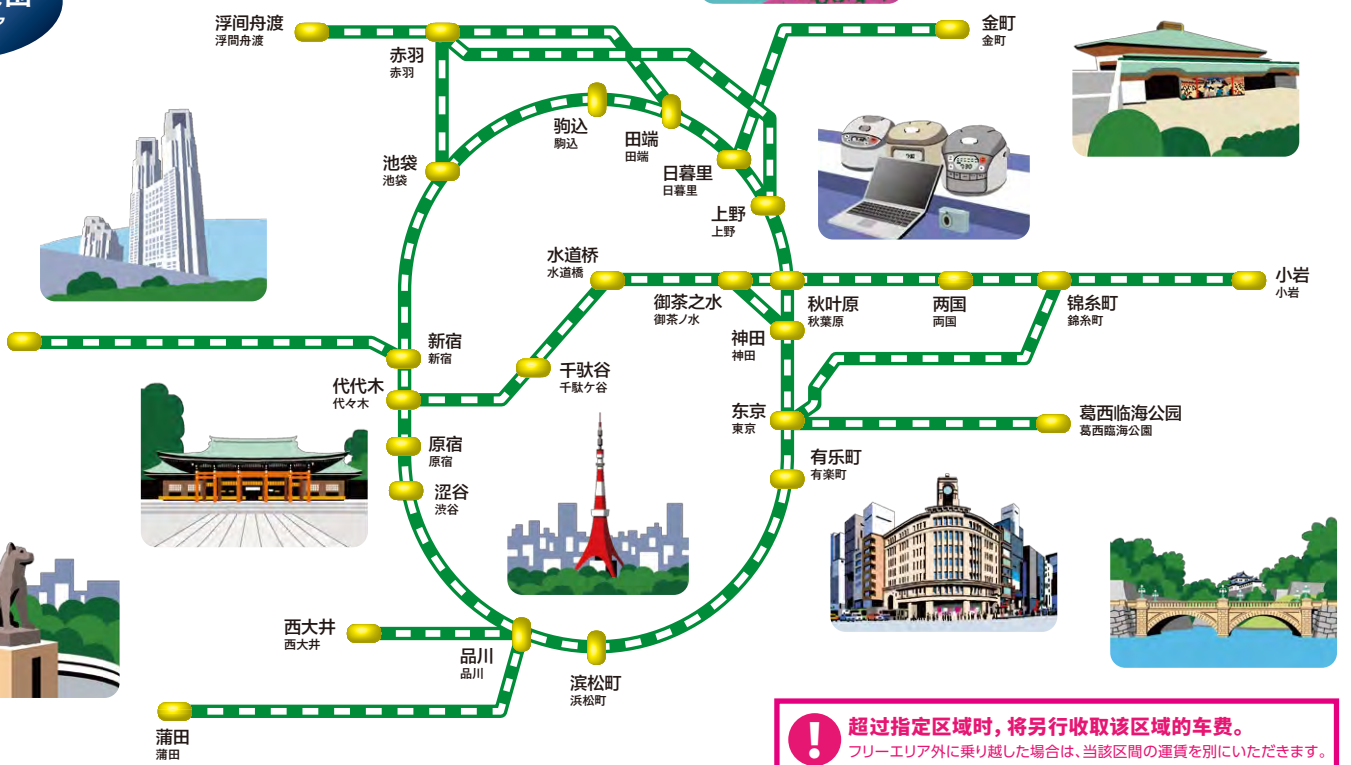

东京都市地区通票

(Tokunai Pass) 都区内パス

指定区域内的JR线普通、快速列车
(不含指定座席) 均可自由乘坐!

フリーエリア内のJR線の普通列車(快速含む)普通車自由席が乗り降り自由!

当日全天
有効
1日間有効

价格 **ねだん**

大人 (12岁以上)
おとな **¥750**

儿童 (6~11岁)
こども **¥370**

可使用范围
フリーエリア

! 超过指定区域时, 将另行收取该区域的车费。
フリーエリア外に乗り越した場合は、当該区間の運賃を別にいただきます。

简便!
无需在窗口
排队购票!
窗口に並ばず便利!

车票的购买方法 きっぷの購入方法

※部分车站也设有未搭载二维码扫描器的指定席售票机。※“商品二维码”有效期至2019年9月30日为止。
※一部の駅では、QRコードの読取り機を搭載していない指定席売機も設置しております。※「本商品のQRコード」は2019年9月30日まで有効です。

- 1 请选择“简体中文”。
- 2 请选择“QR码扫描”。
- 3 请将右侧所示的二
维码对准扫描器。

指定席票售票机
指定席売機

「简体字」をお選びください。

「QRコードの読取り」をお選びください。

右のQRコードを読取り部にがざしてください。

商品二维码

- 4 请选择乘车日期与
人数。

ご利用日・人数をお選びください。

销售地点 発売箇所

本票在东京都各区内JR东日本主要车站的指定席票售票机、JR售票处、旅行服务中心 (View Plaza) 及JR东日本旅行服务中心等处均可购买。
※部分销售地点除外。※车票自使用前1个月起开始销售。
きっぷのお求めは、東京都区内のJR東日本の主な駅の指定席券売機、みどりの窓口、びゅうプラザおよびJR東日本訪日旅行センターへどうぞ。
※一部お取扱していない箇所もあります。※ご利用の1ヵ月前から発売しています。