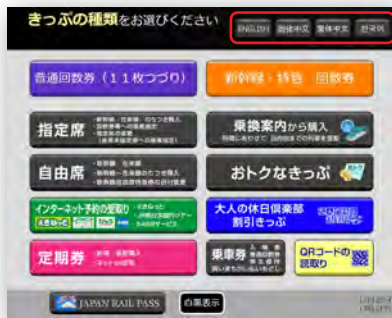

可使用配备护照扫描仪的售票机， 轻松购买JR东日本的周游券！

护照扫描仪

标志图

优点：无需窗口排队，可在清晨至深夜时段轻松购买！

使用安装有护照扫描仪的指定席售票机，由顾客自行读取护照信息，即可购买外籍游客、外籍居民专用的铁路通票。
※带有标志图的指定席售票机为对象机型。

售票机屏幕的操作方法

※根据售票机种类的不同，按键配置等细节存在差异。

01 选择语种

02 优惠车票·回数券 → 选择特惠车票

03 Rail Pass for non-Japanese nationals
→ 选择欲购的通票名称

04 选择日期

05 选择人数

06 对购买资格/个人信息的使用目的页面进行确认

07 扫描护照

08 取回护照/支付/领取周游券

※图片仅供参考。 ※以上事项有可能会临时更改，敬请谅解。