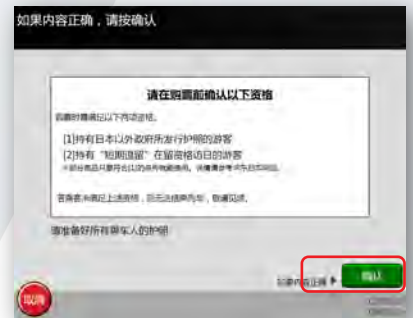

02 优惠车票·回数券 → 选择特惠车票

03 Rail Pass for non-Japanese nationals
→ 选择欲购的通票名称

04 选择日期

05 选择人数

06 对购买资格/个人信息的使用目的页面进行确认

07 扫描护照

08 取回护照/支付/领取周游券

※图片仅供参考。 ※以上事项有可能会临时更改，敬请谅解。