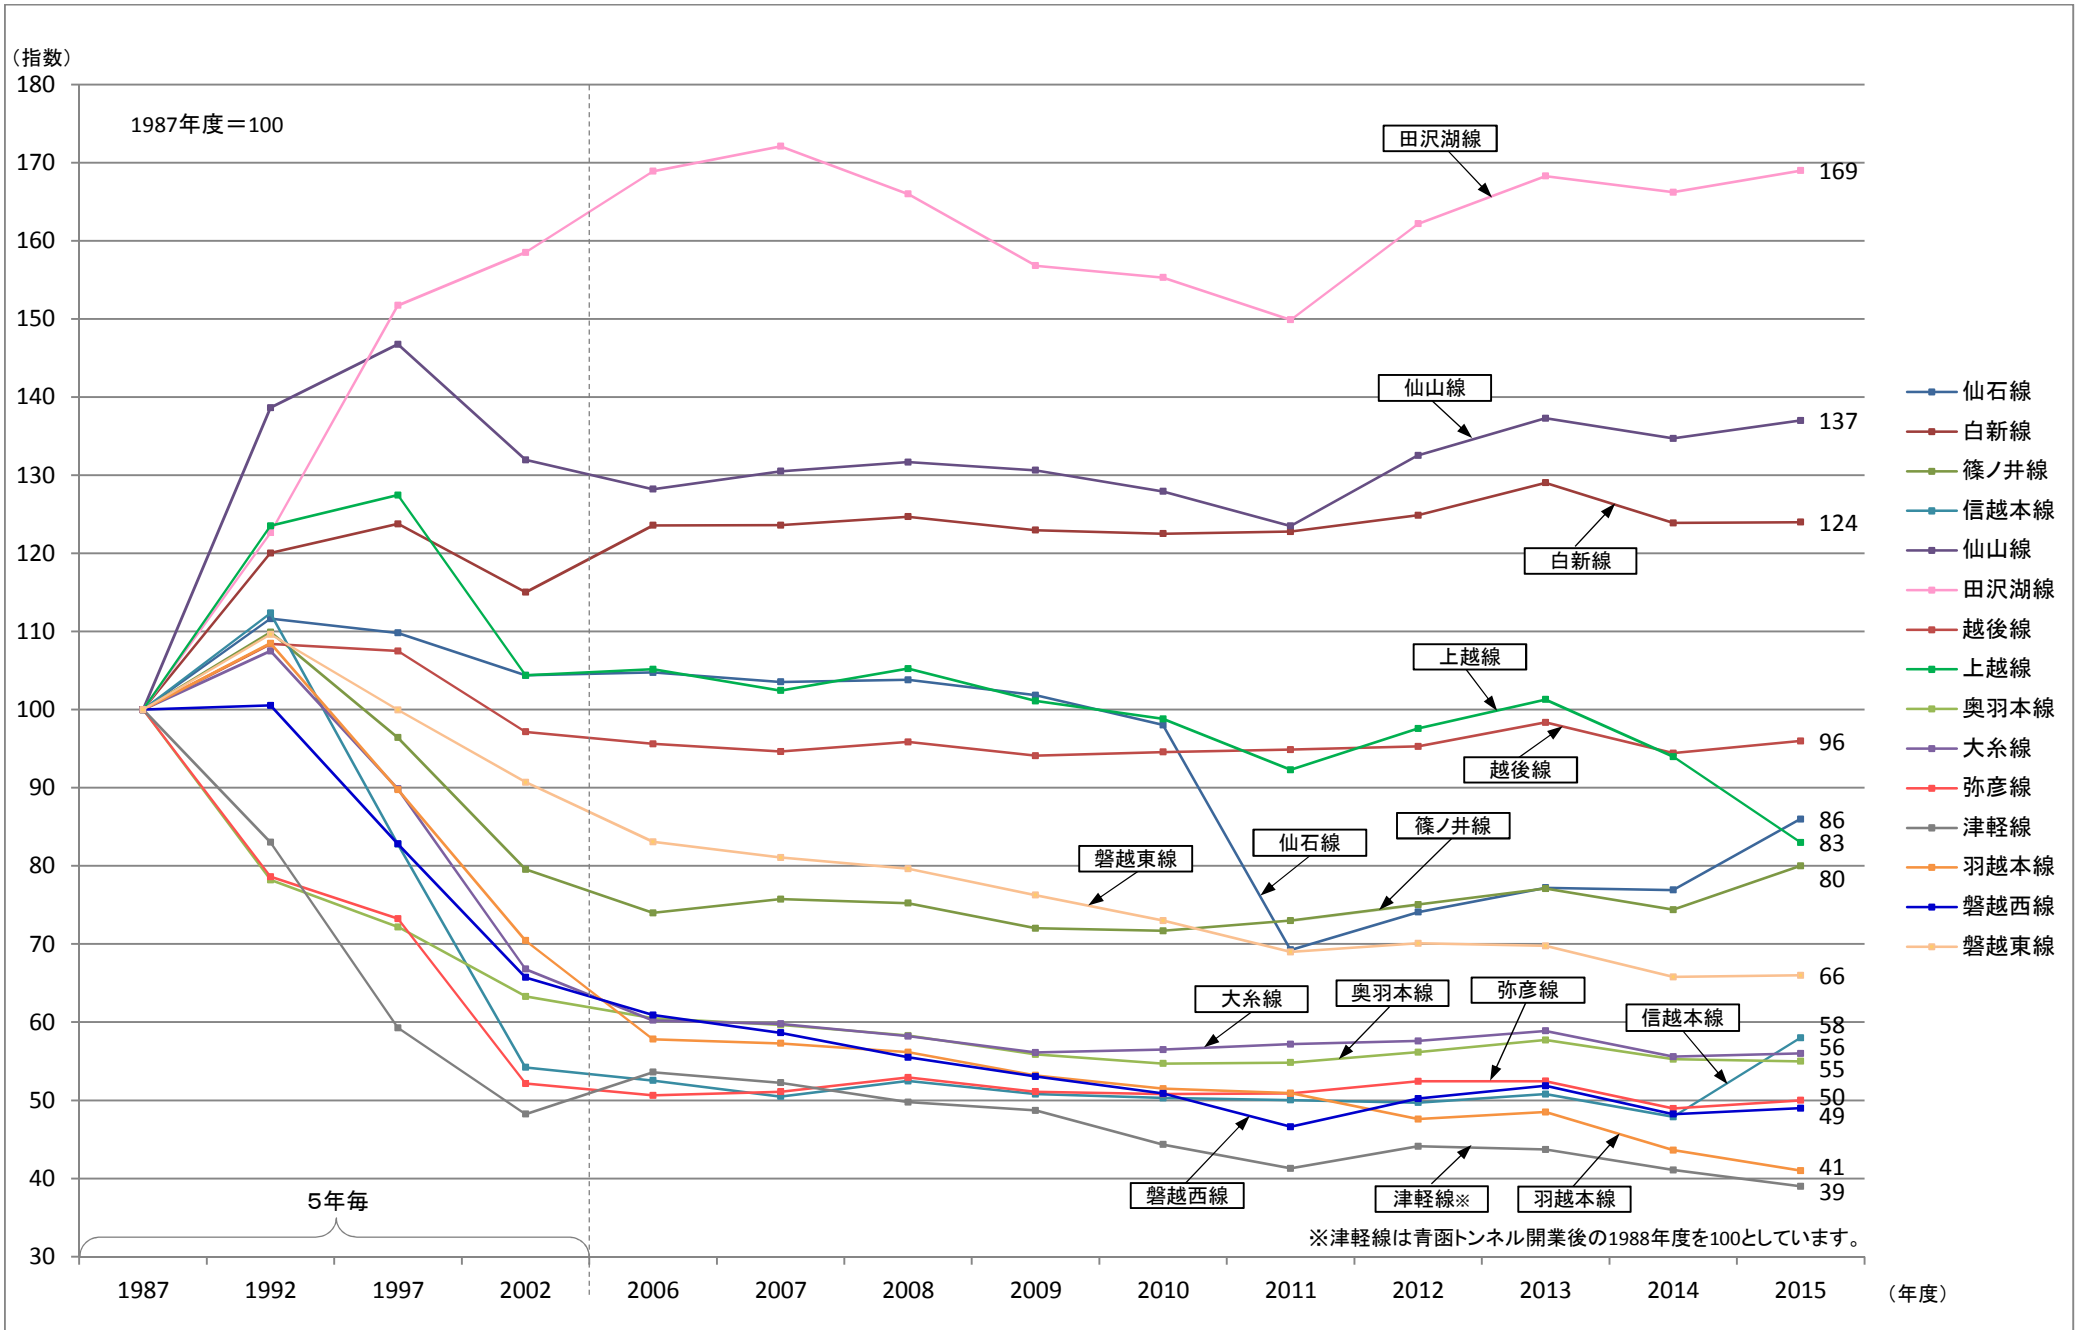

# 路線別平均通過人員の推移(新幹線)

※1987年度、1992年度、1997年度、2002年度(5年毎)と2006~2015年度(直近10年度分)を掲載しています。

# 路線別平均通過人員の推移(在来線①)

※1987年度、1992年度、1997年度、2002年度(5年毎)と2006~2015年度(直近10年度分)を掲載しています。

# 路線別平均通過人員の推移(在来線②)

※1987年度、1992年度、1997年度、2002年度(5年毎)と2006~2015年度(直近10年度分)を掲載しています。

# 路線別平均通過人員の推移(在来線③)

※1987年度、1992年度、1997年度、2002年度(5年毎)と2006~2015年度(直近10年度分)を掲載しています。