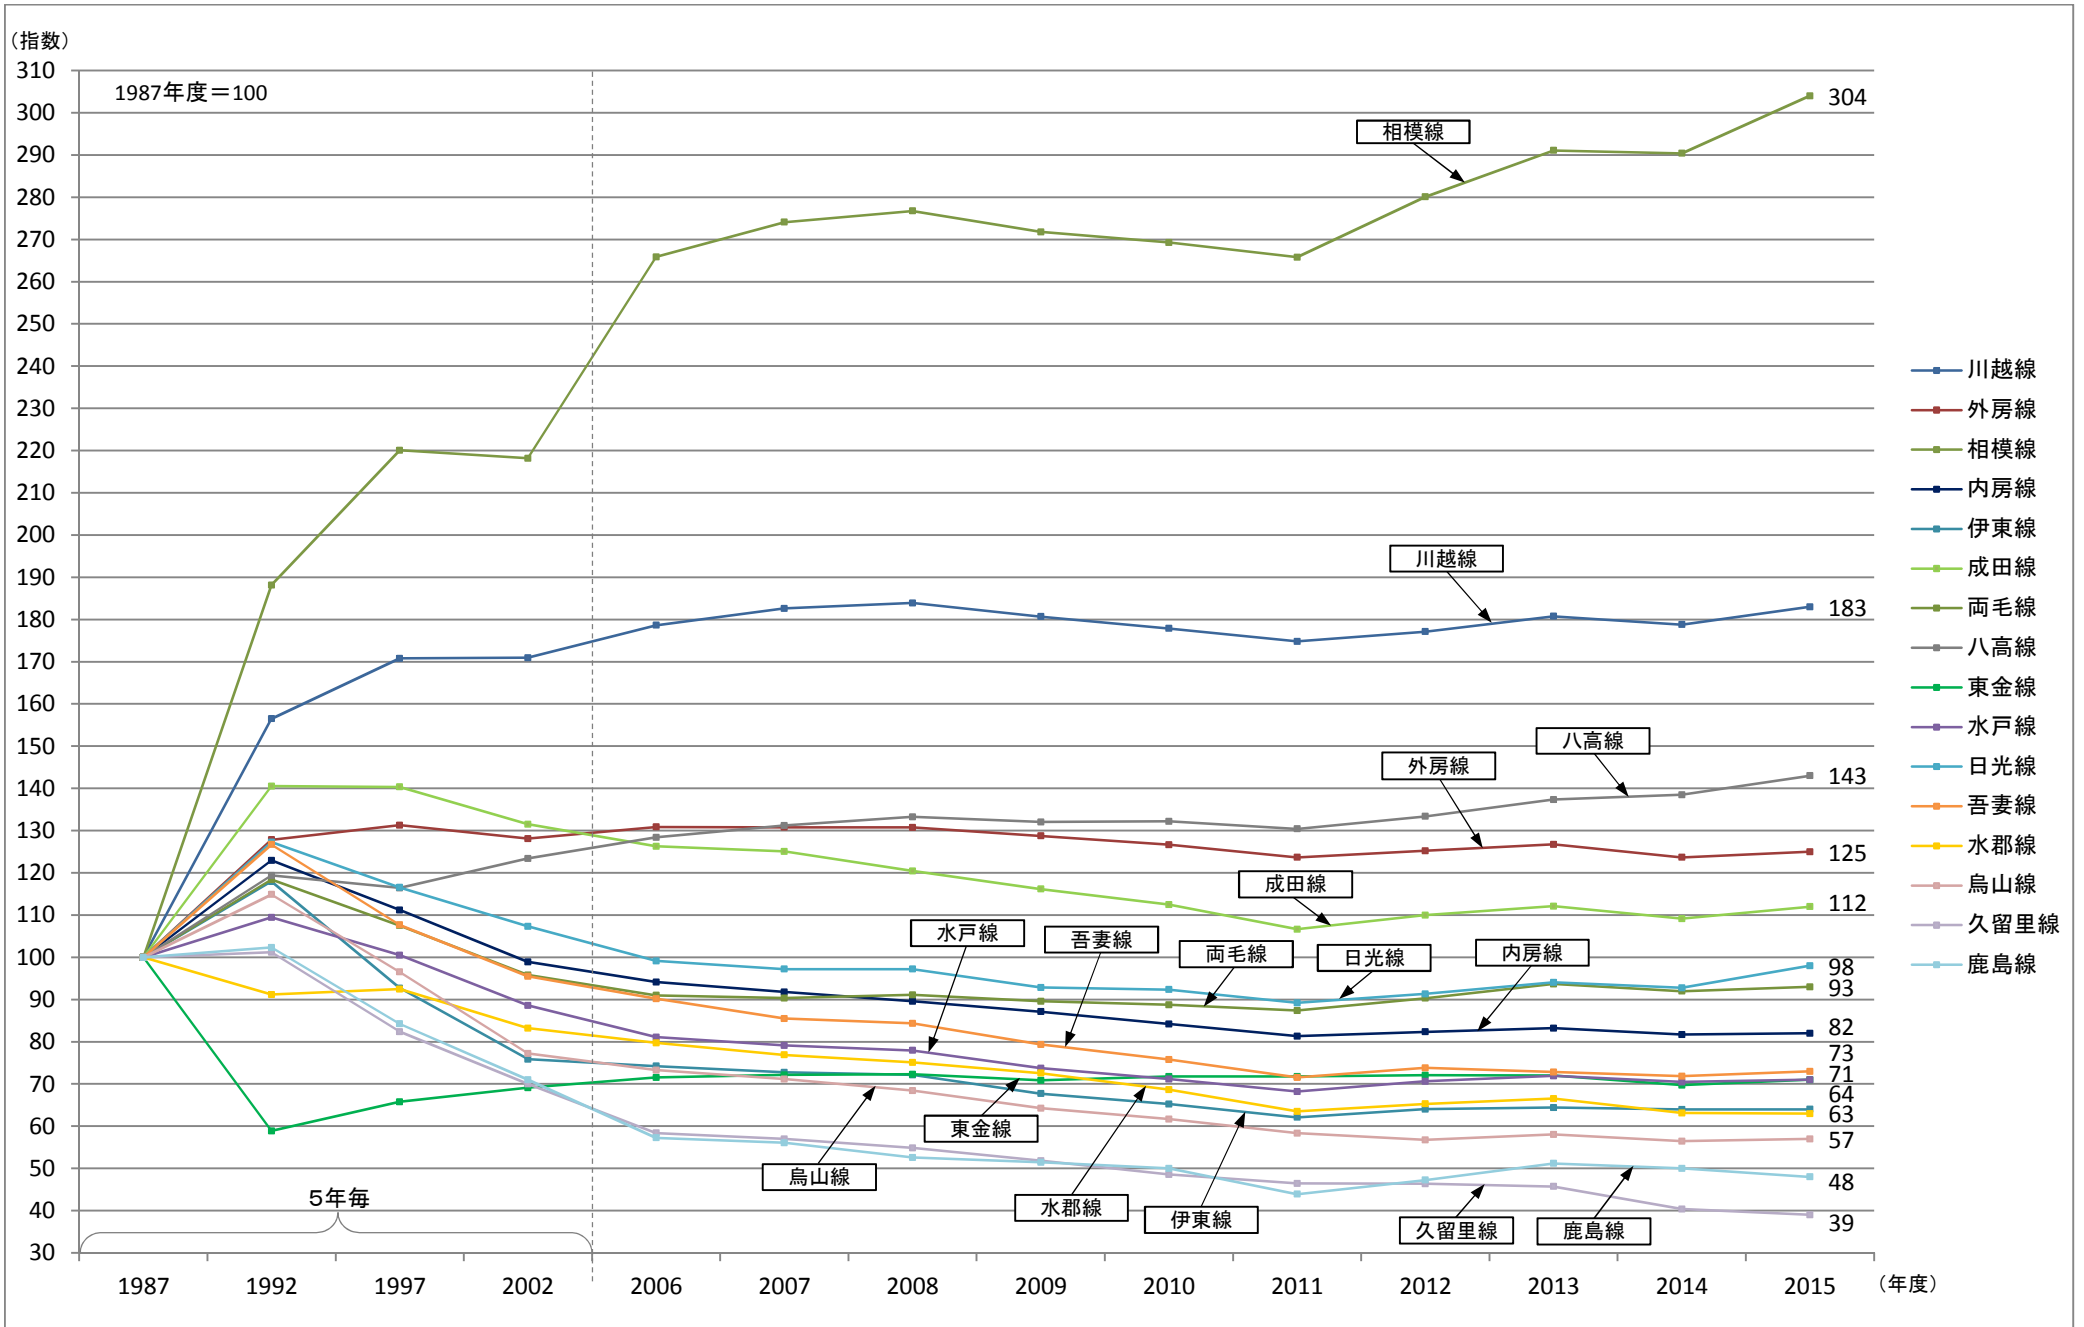

# 路線別平均通過人員の推移(新幹線)

※1987年度、1992年度、1997年度、2002年度(5年毎)と2006~2015年度(直近10年度分)を掲載しています。

# 路線別平均通過人員の推移(在来線①)

※1987年度、1992年度、1997年度、2002年度(5年毎)と2006~2015年度(直近10年度分)を掲載しています。

# 路線別平均通過人員の推移(在来線②)

※1987年度、1992年度、1997年度、2002年度(5年毎)と2006~2015年度(直近10年度分)を掲載しています。

# 路線別平均通過人員の推移(在来線③)

※1987年度、1992年度、1997年度、2002年度(5年毎)と2006~2015年度(直近10年度分)を掲載しています。