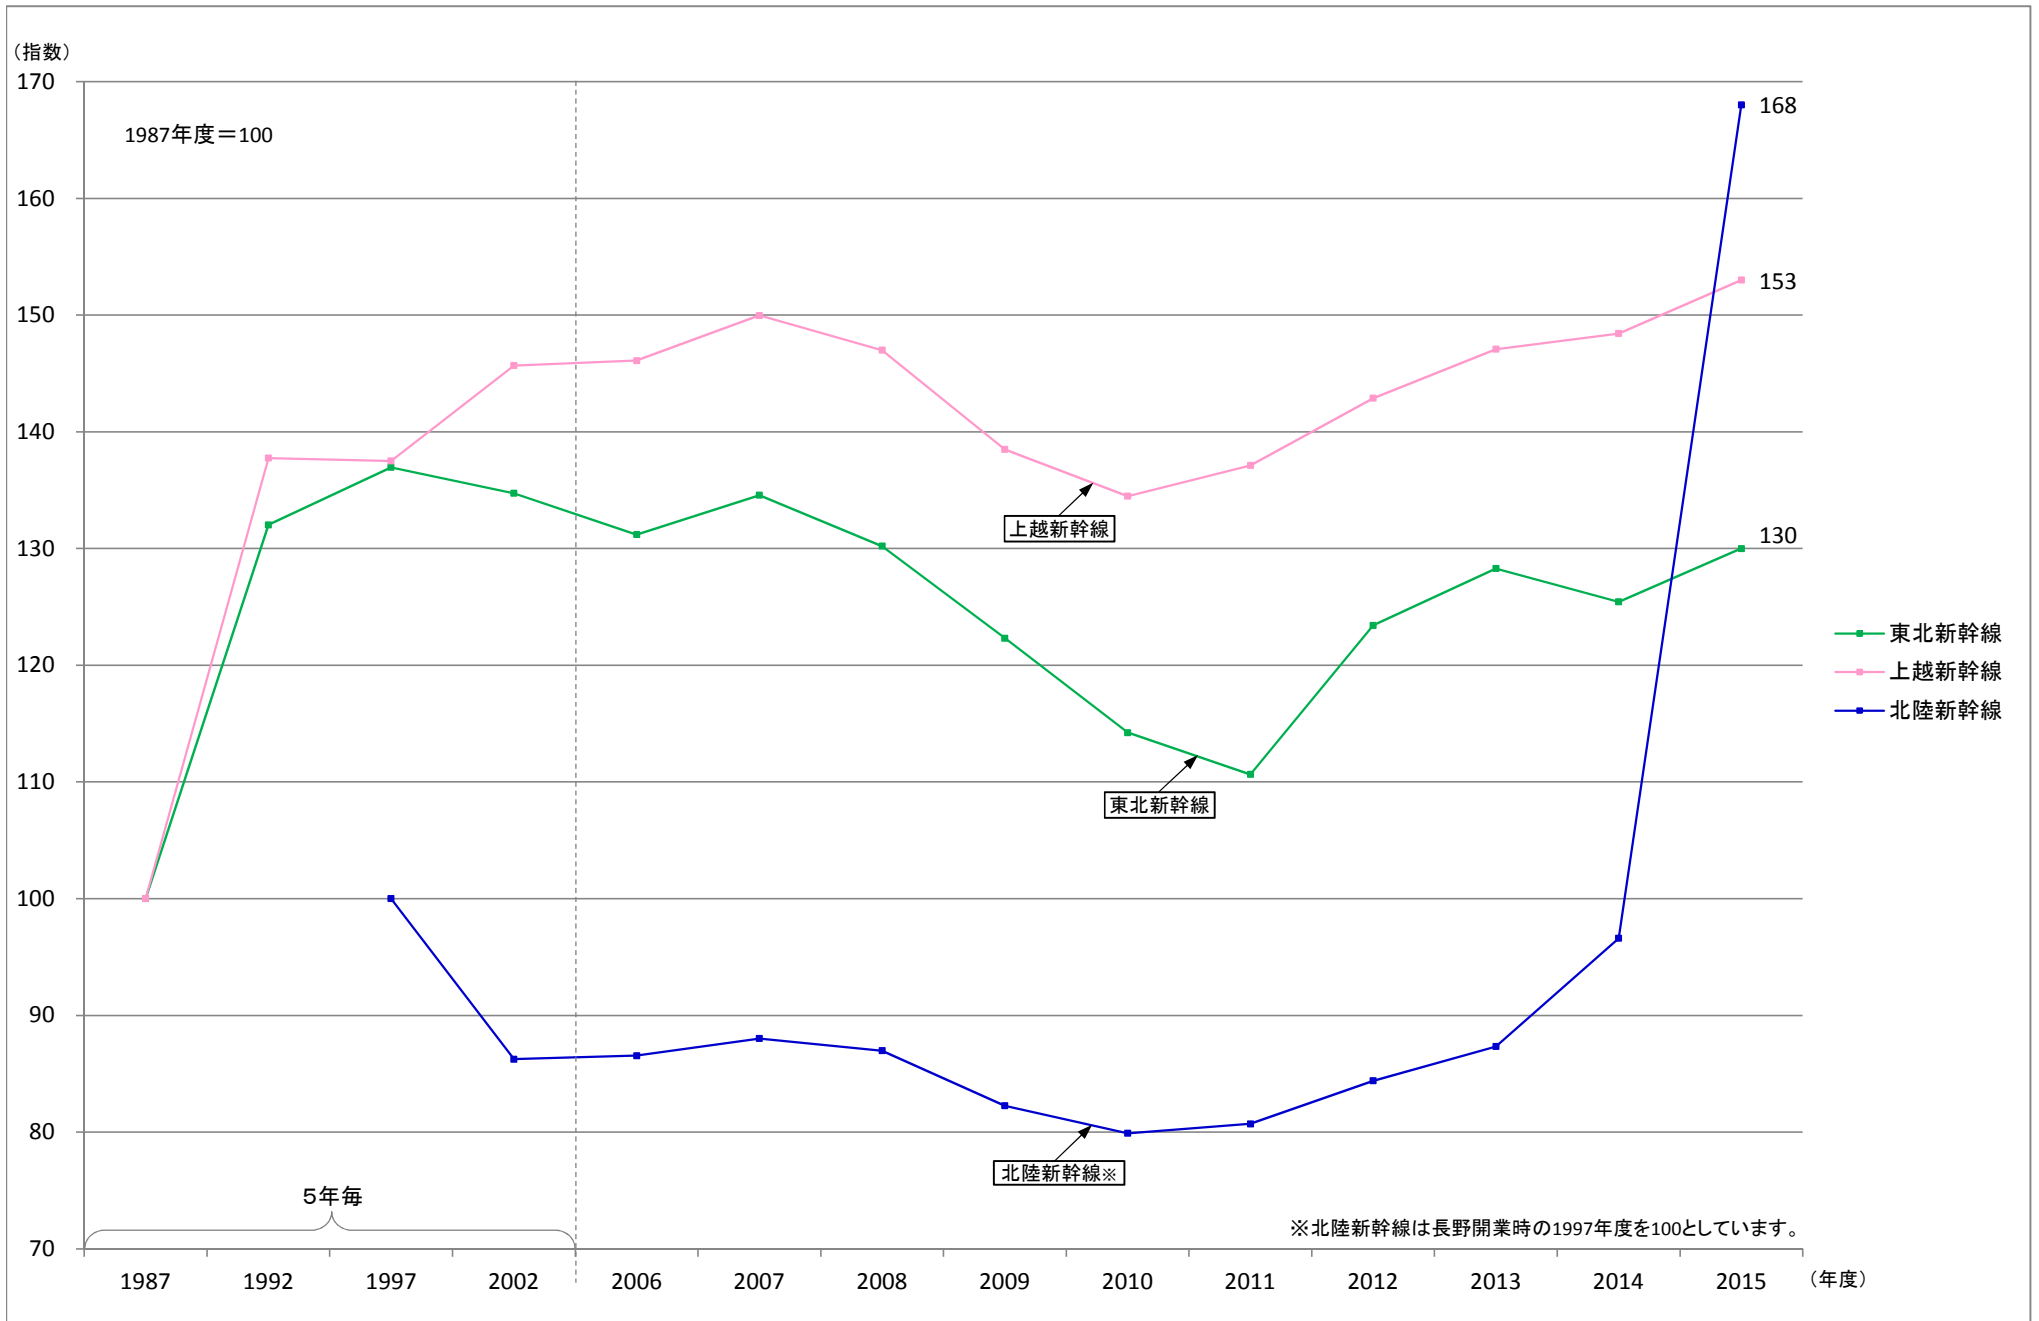

# 路線別平均通過人員の推移(新幹線)

※1987年度、1992年度、1997年度、2002年度(5年毎)と2006~2015年度(直近10年度分)を掲載しています。

# 路線別平均通過人員の推移(在来線①)

※1987年度、1992年度、1997年度、2002年度(5年毎)と2006~2015年度(直近10年度分)を掲載しています。

# 路線別平均通過人員の推移(在来線②)

※1987年度、1992年度、1997年度、2002年度(5年毎)と2006~2015年度(直近10年度分)を掲載しています。

# 路線別平均通過人員の推移(在来線③)

※1987年度、1992年度、1997年度、2002年度(5年毎)と2006~2015年度(直近10年度分)を掲載しています。