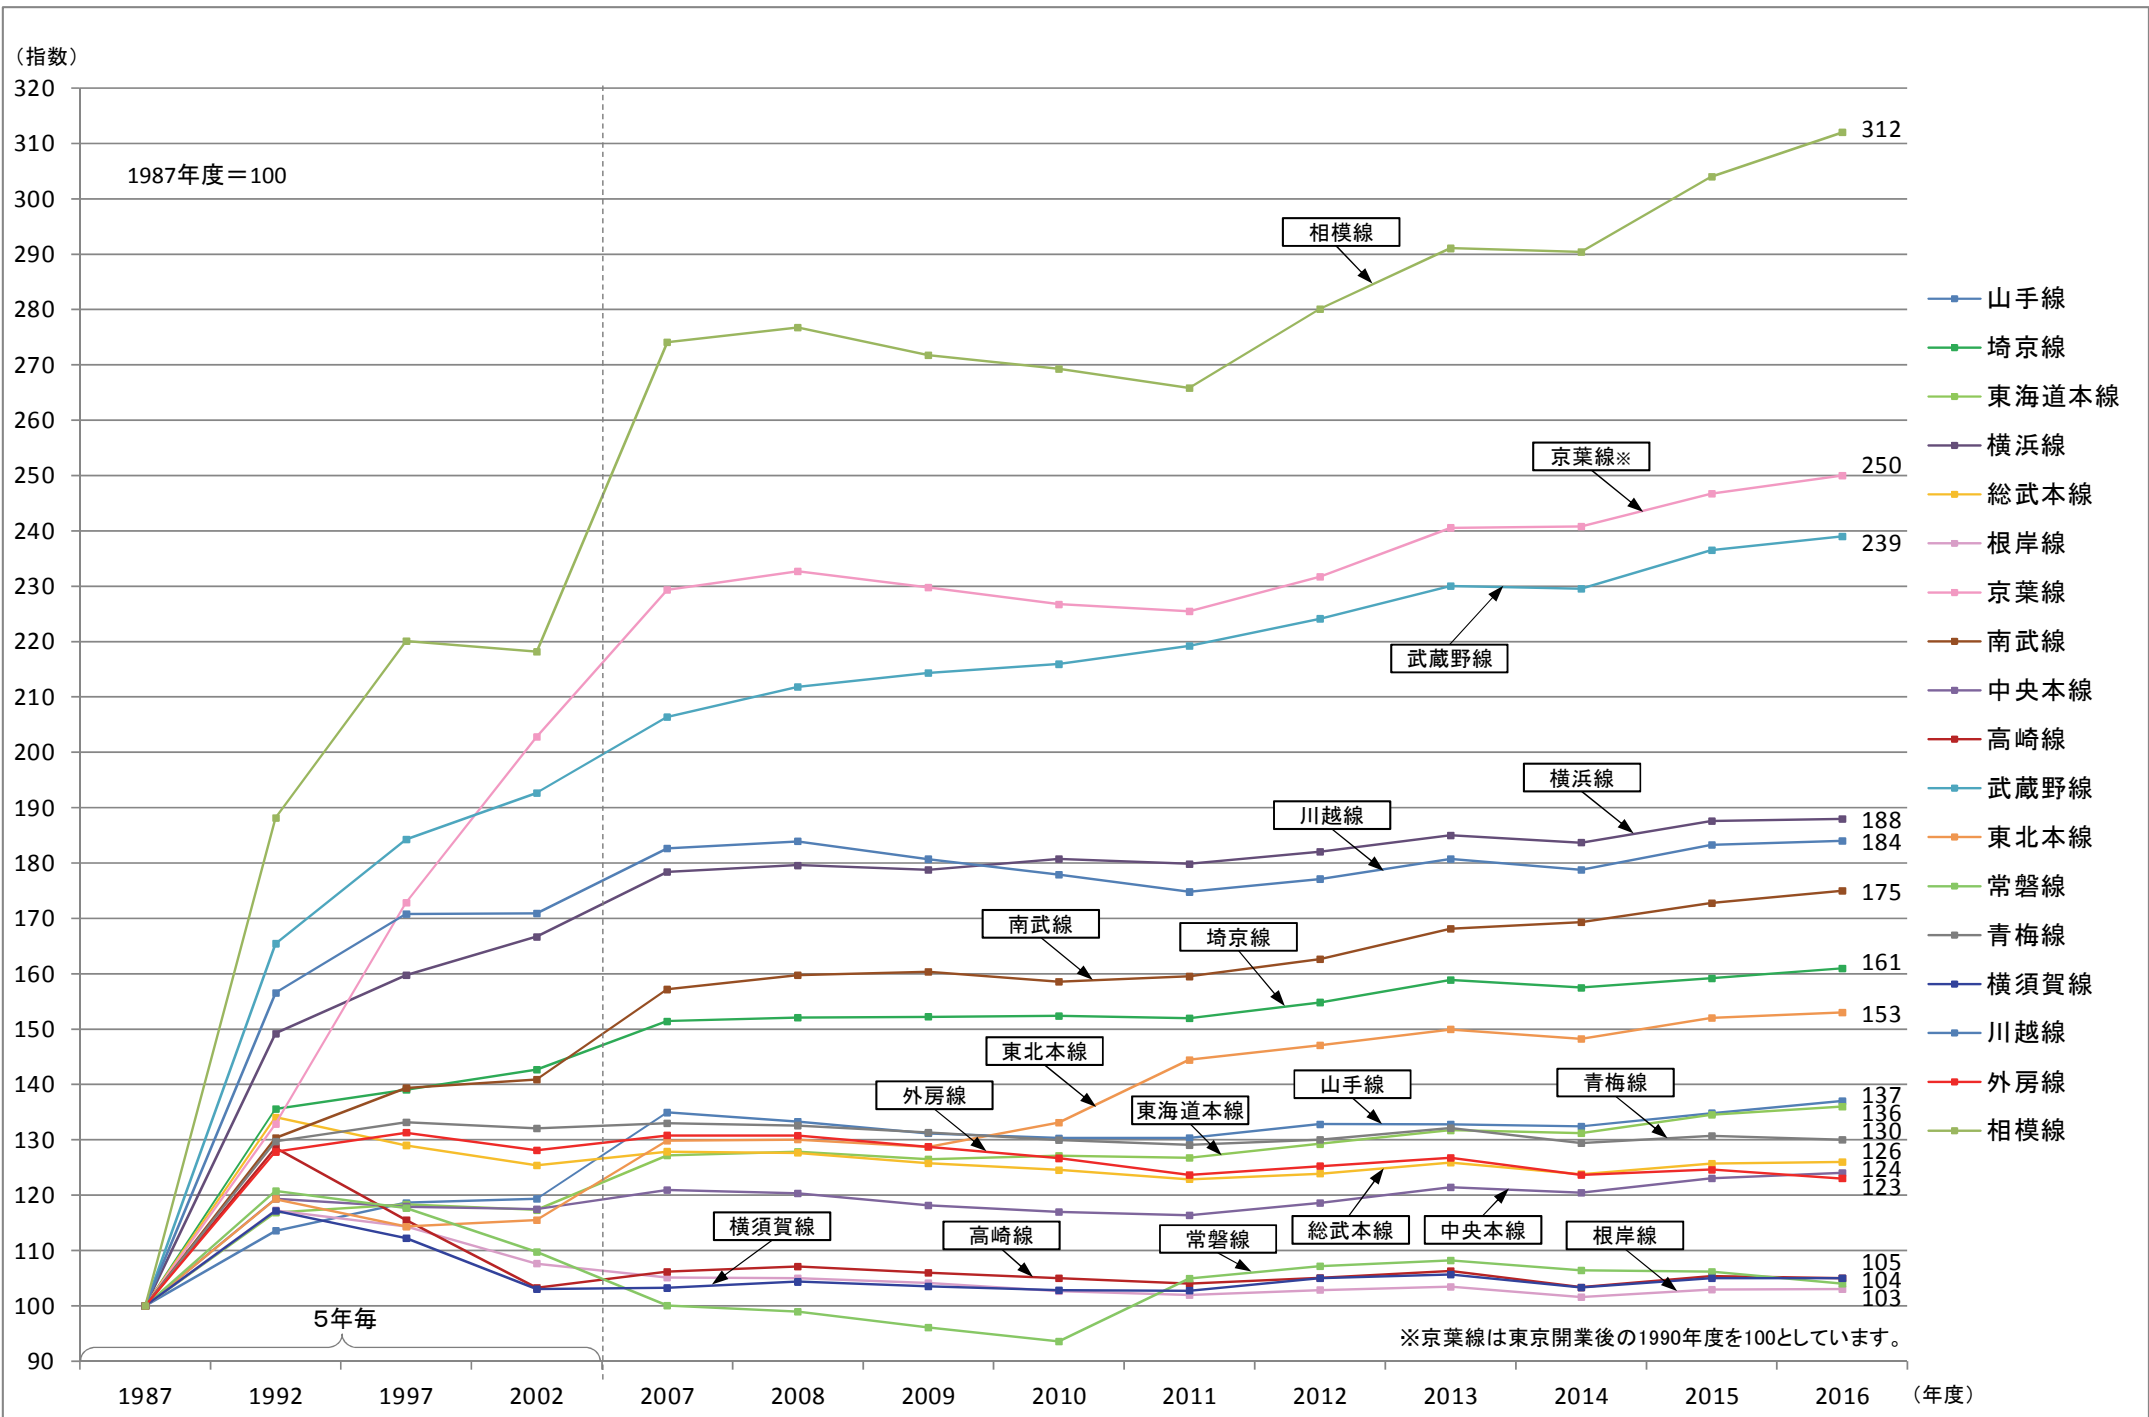

路線別平均通過人員の推移(新幹線)

※1987年度、1992年度、1997年度、2002年度(5年毎)と2007～2016年度(直近10年度分)を掲載しています。

路線別平均通過人員の推移(在来線①)

※1987年度、1992年度、1997年度、2002年度(5年毎)と2007～2016年度(直近10年度分)を掲載しています。

路線別平均通過人員の推移(在来線②)

路線別平均通過人員の推移(在来線③)

※1987年度、1992年度、1997年度、2002年度(5年毎)と2007～2016年度(直近10年度分)を掲載しています。

路線別平均通過人員の推移(在来線④)

※1987年度、1992年度、1997年度、2002年度(5年毎)と2007~2016年度(直近10年度分)を掲載しています。