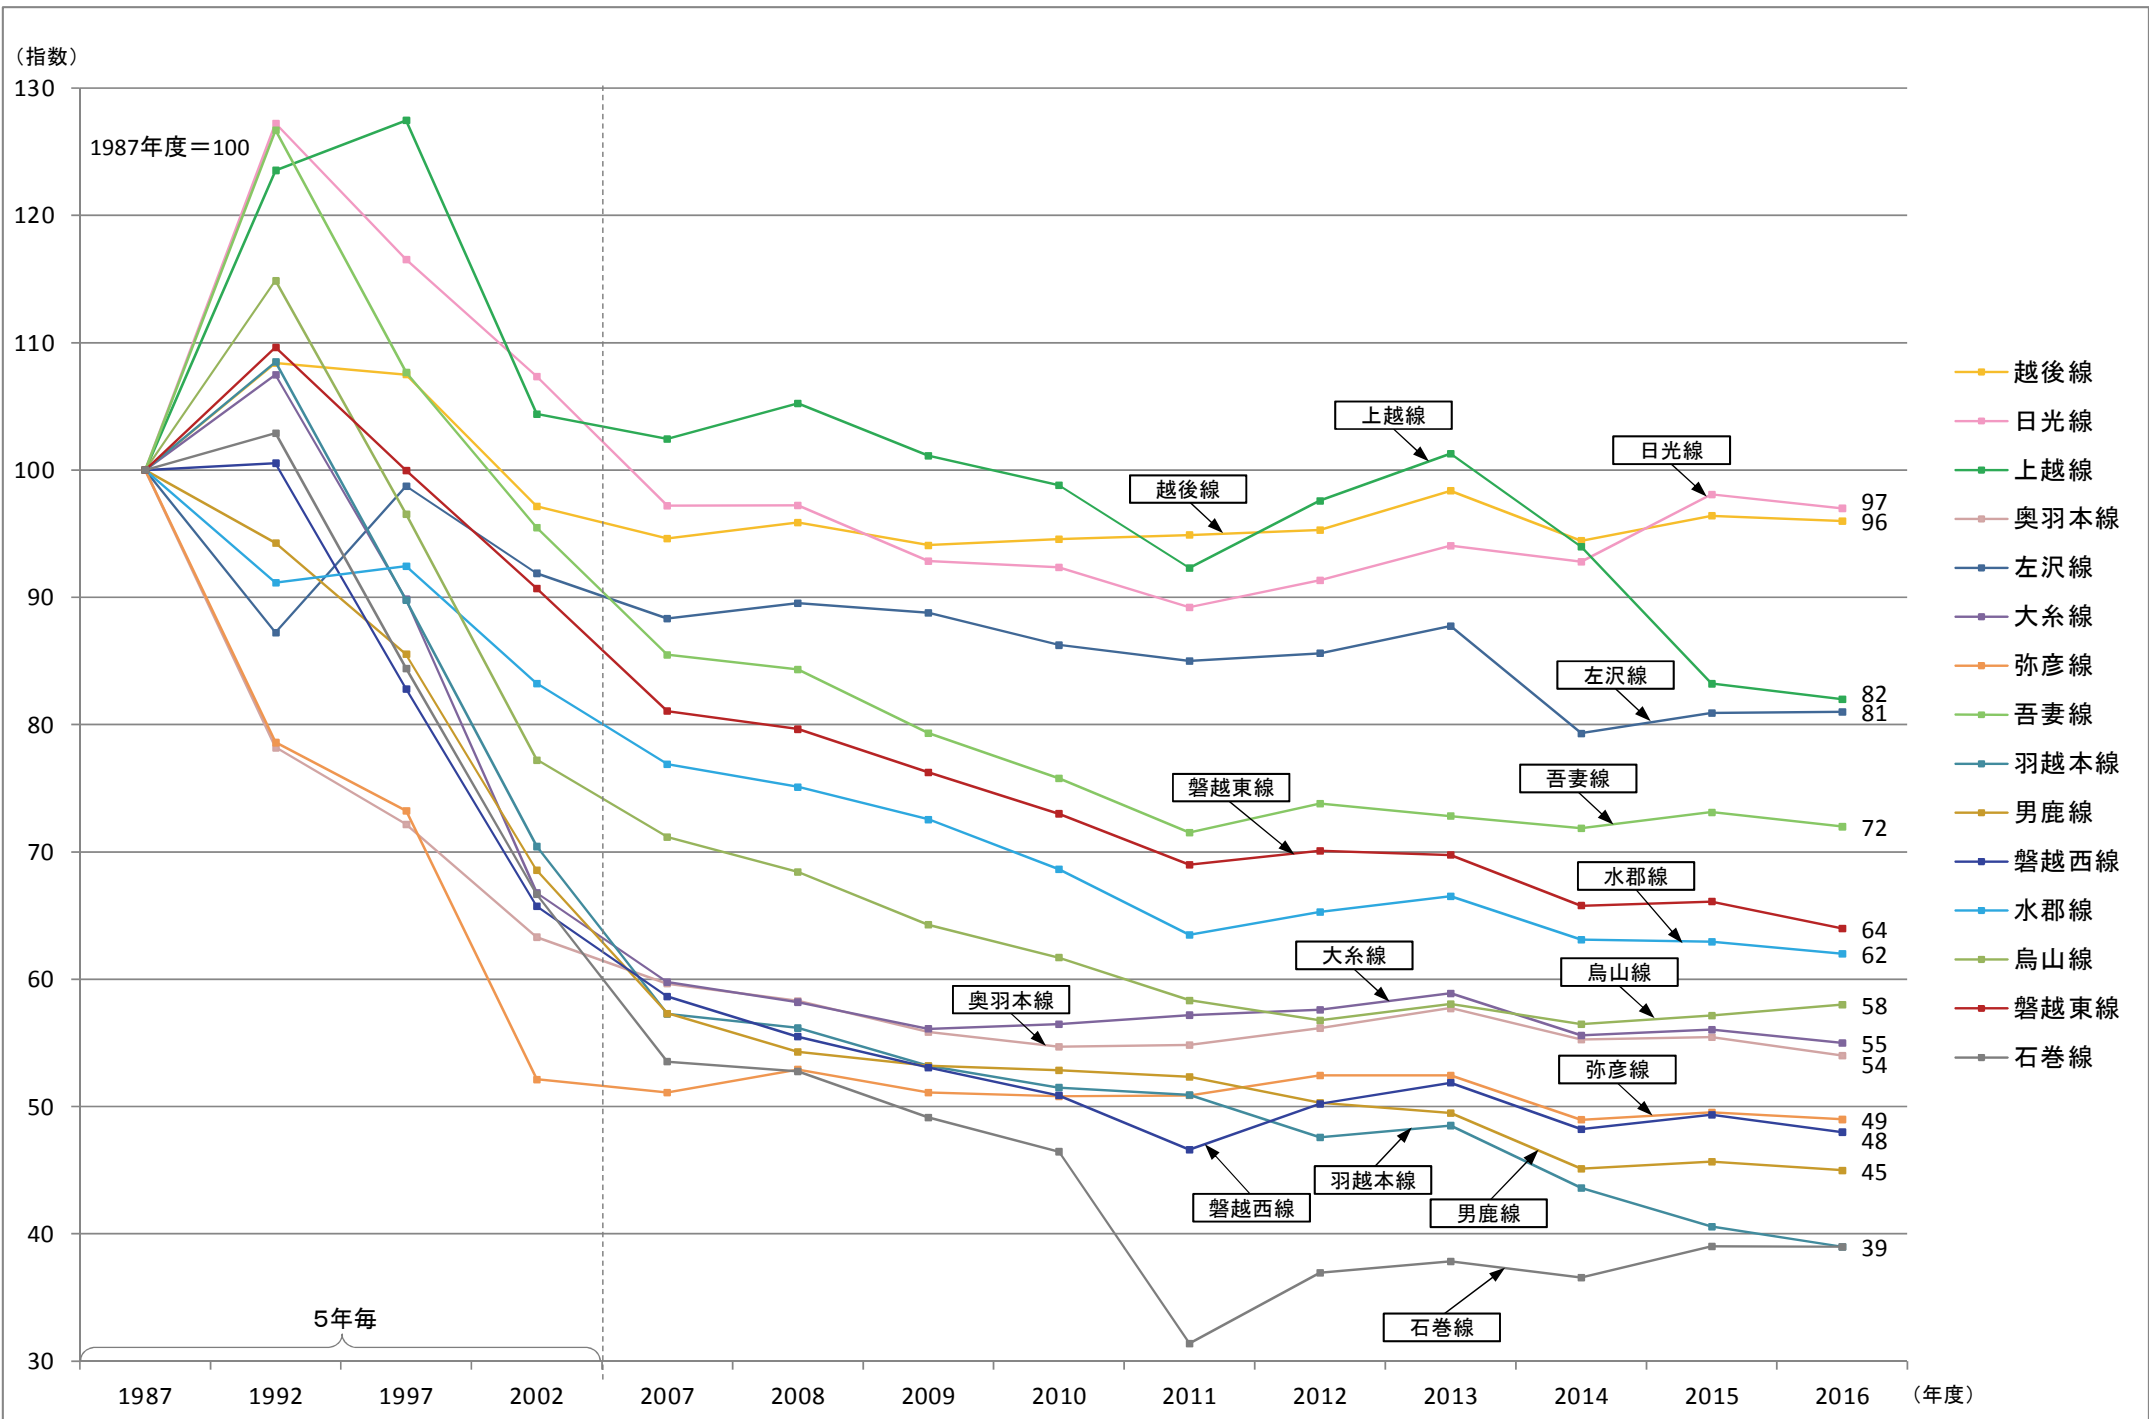

路線別平均通過人員の推移(新幹線)

※1987年度、1992年度、1997年度、2002年度(5年毎)と2007～2016年度(直近10年度分)を掲載しています。

路線別平均通過人員の推移(在来線①)

※1987年度、1992年度、1997年度、2002年度(5年毎)と2007～2016年度(直近10年度分)を掲載しています。

路線別平均通過人員の推移(在来線②)

路線別平均通過人員の推移(在来線③)

※1987年度、1992年度、1997年度、2002年度(5年毎)と2007～2016年度(直近10年度分)を掲載しています。

路線別平均通過人員の推移(在来線④)

※1987年度、1992年度、1997年度、2002年度(5年毎)と2007~2016年度(直近10年度分)を掲載しています。