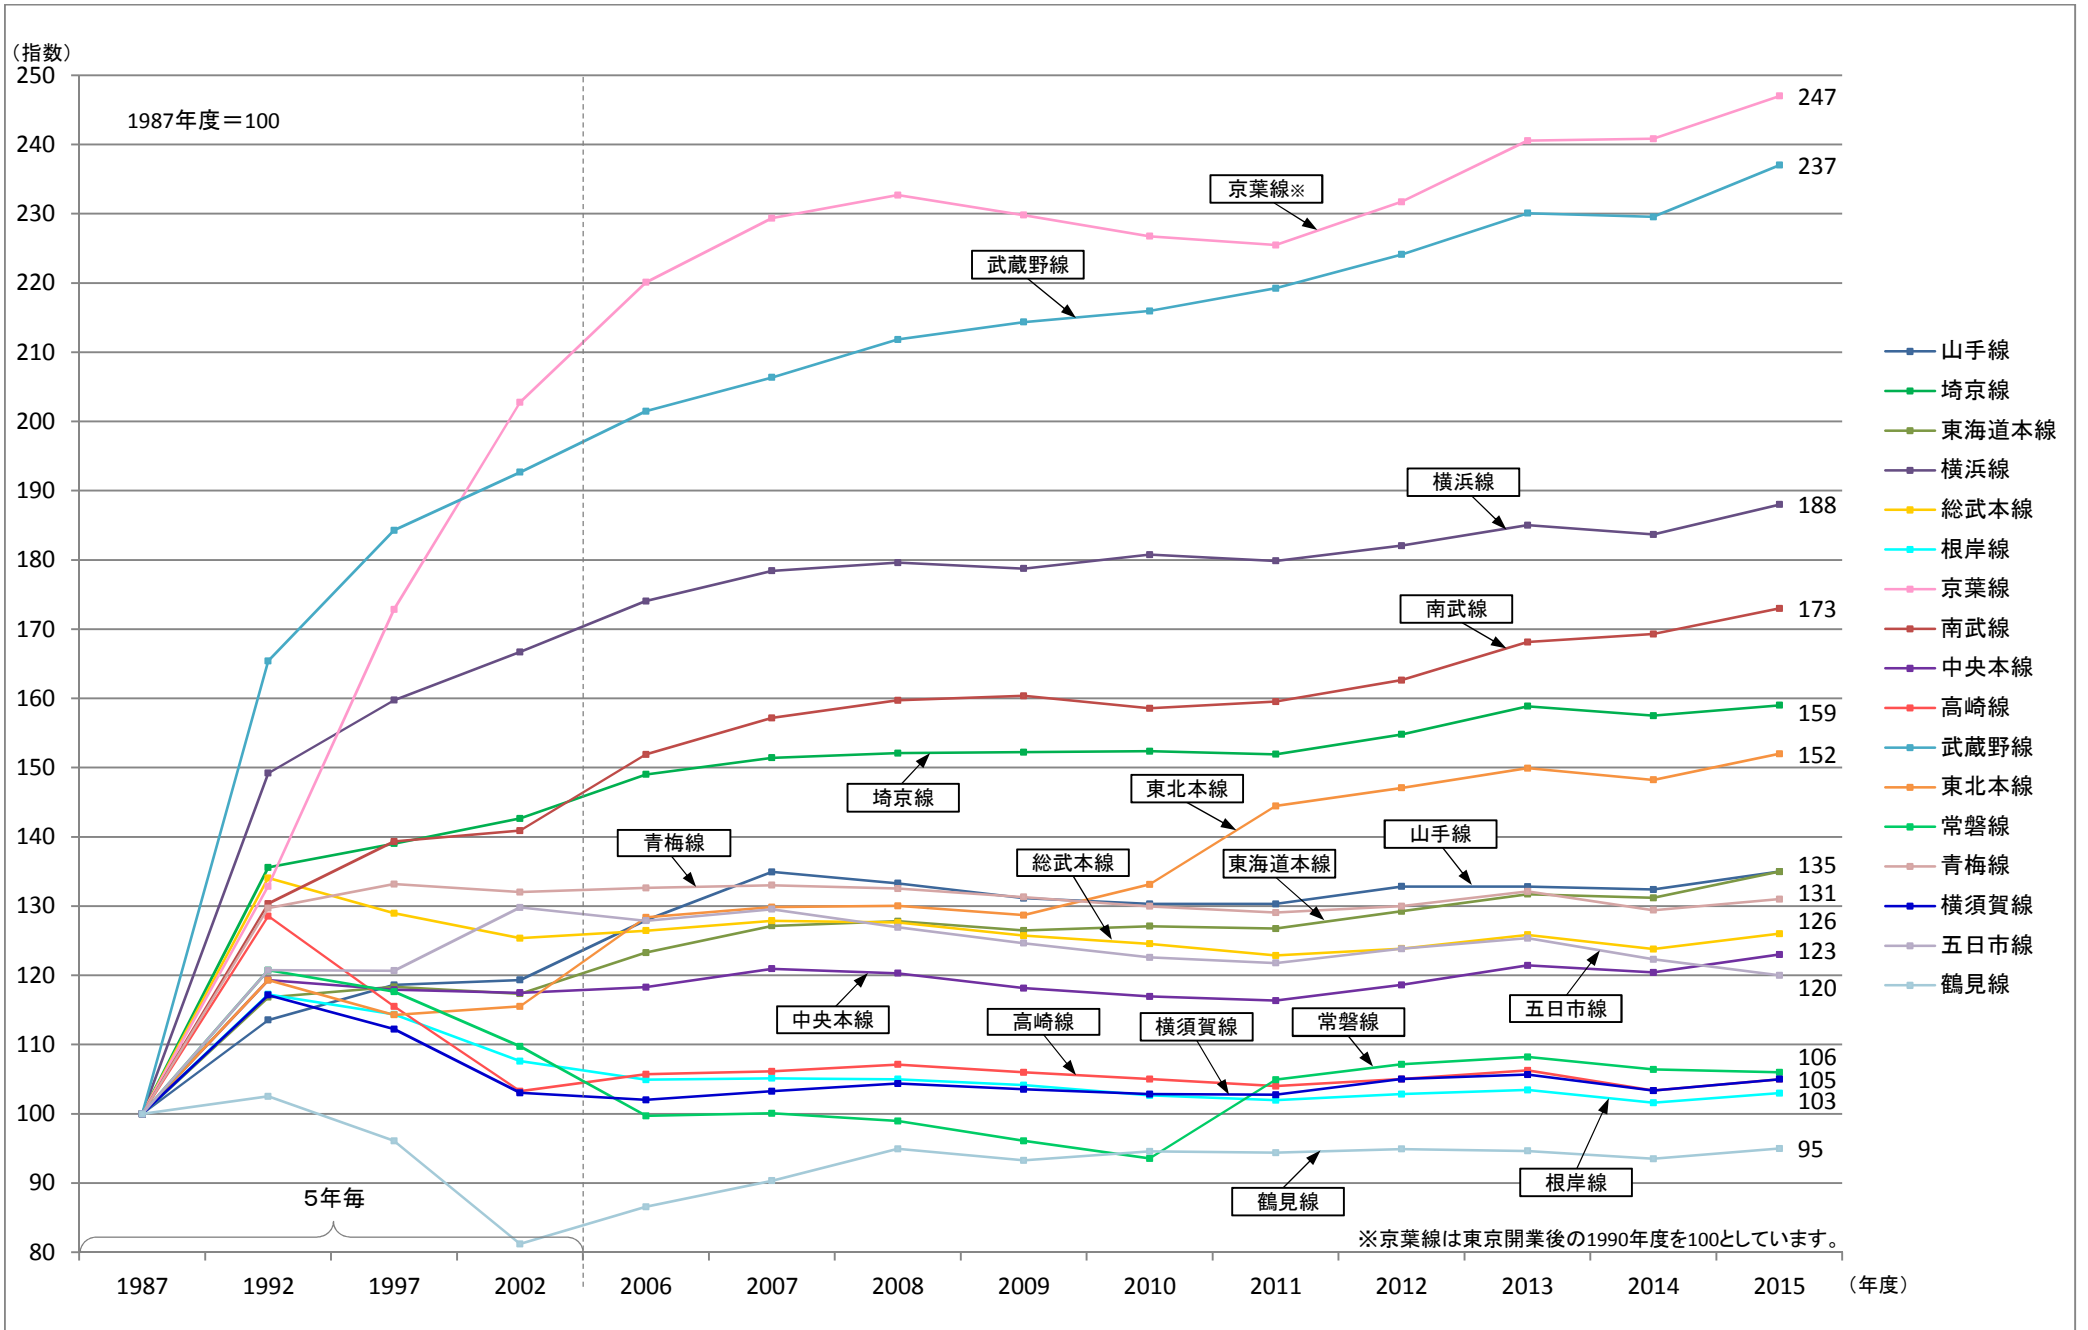

# 路線別平均通過人員の推移(新幹線)

※1987年度、1992年度、1997年度、2002年度(5年毎)と2006~2015年度(直近10年度分)を掲載しています。

# 路線別平均通過人員の推移(在来線①)

※1987年度、1992年度、1997年度、2002年度(5年毎)と2006~2015年度(直近10年度分)を掲載しています。

# 路線別平均通過人員の推移(在来線②)

※1987年度、1992年度、1997年度、2002年度(5年毎)と2006~2015年度(直近10年度分)を掲載しています。

# 路線別平均通過人員の推移(在来線③)

※1987年度、1992年度、1997年度、2002年度(5年毎)と2006~2015年度(直近10年度分)を掲載しています。