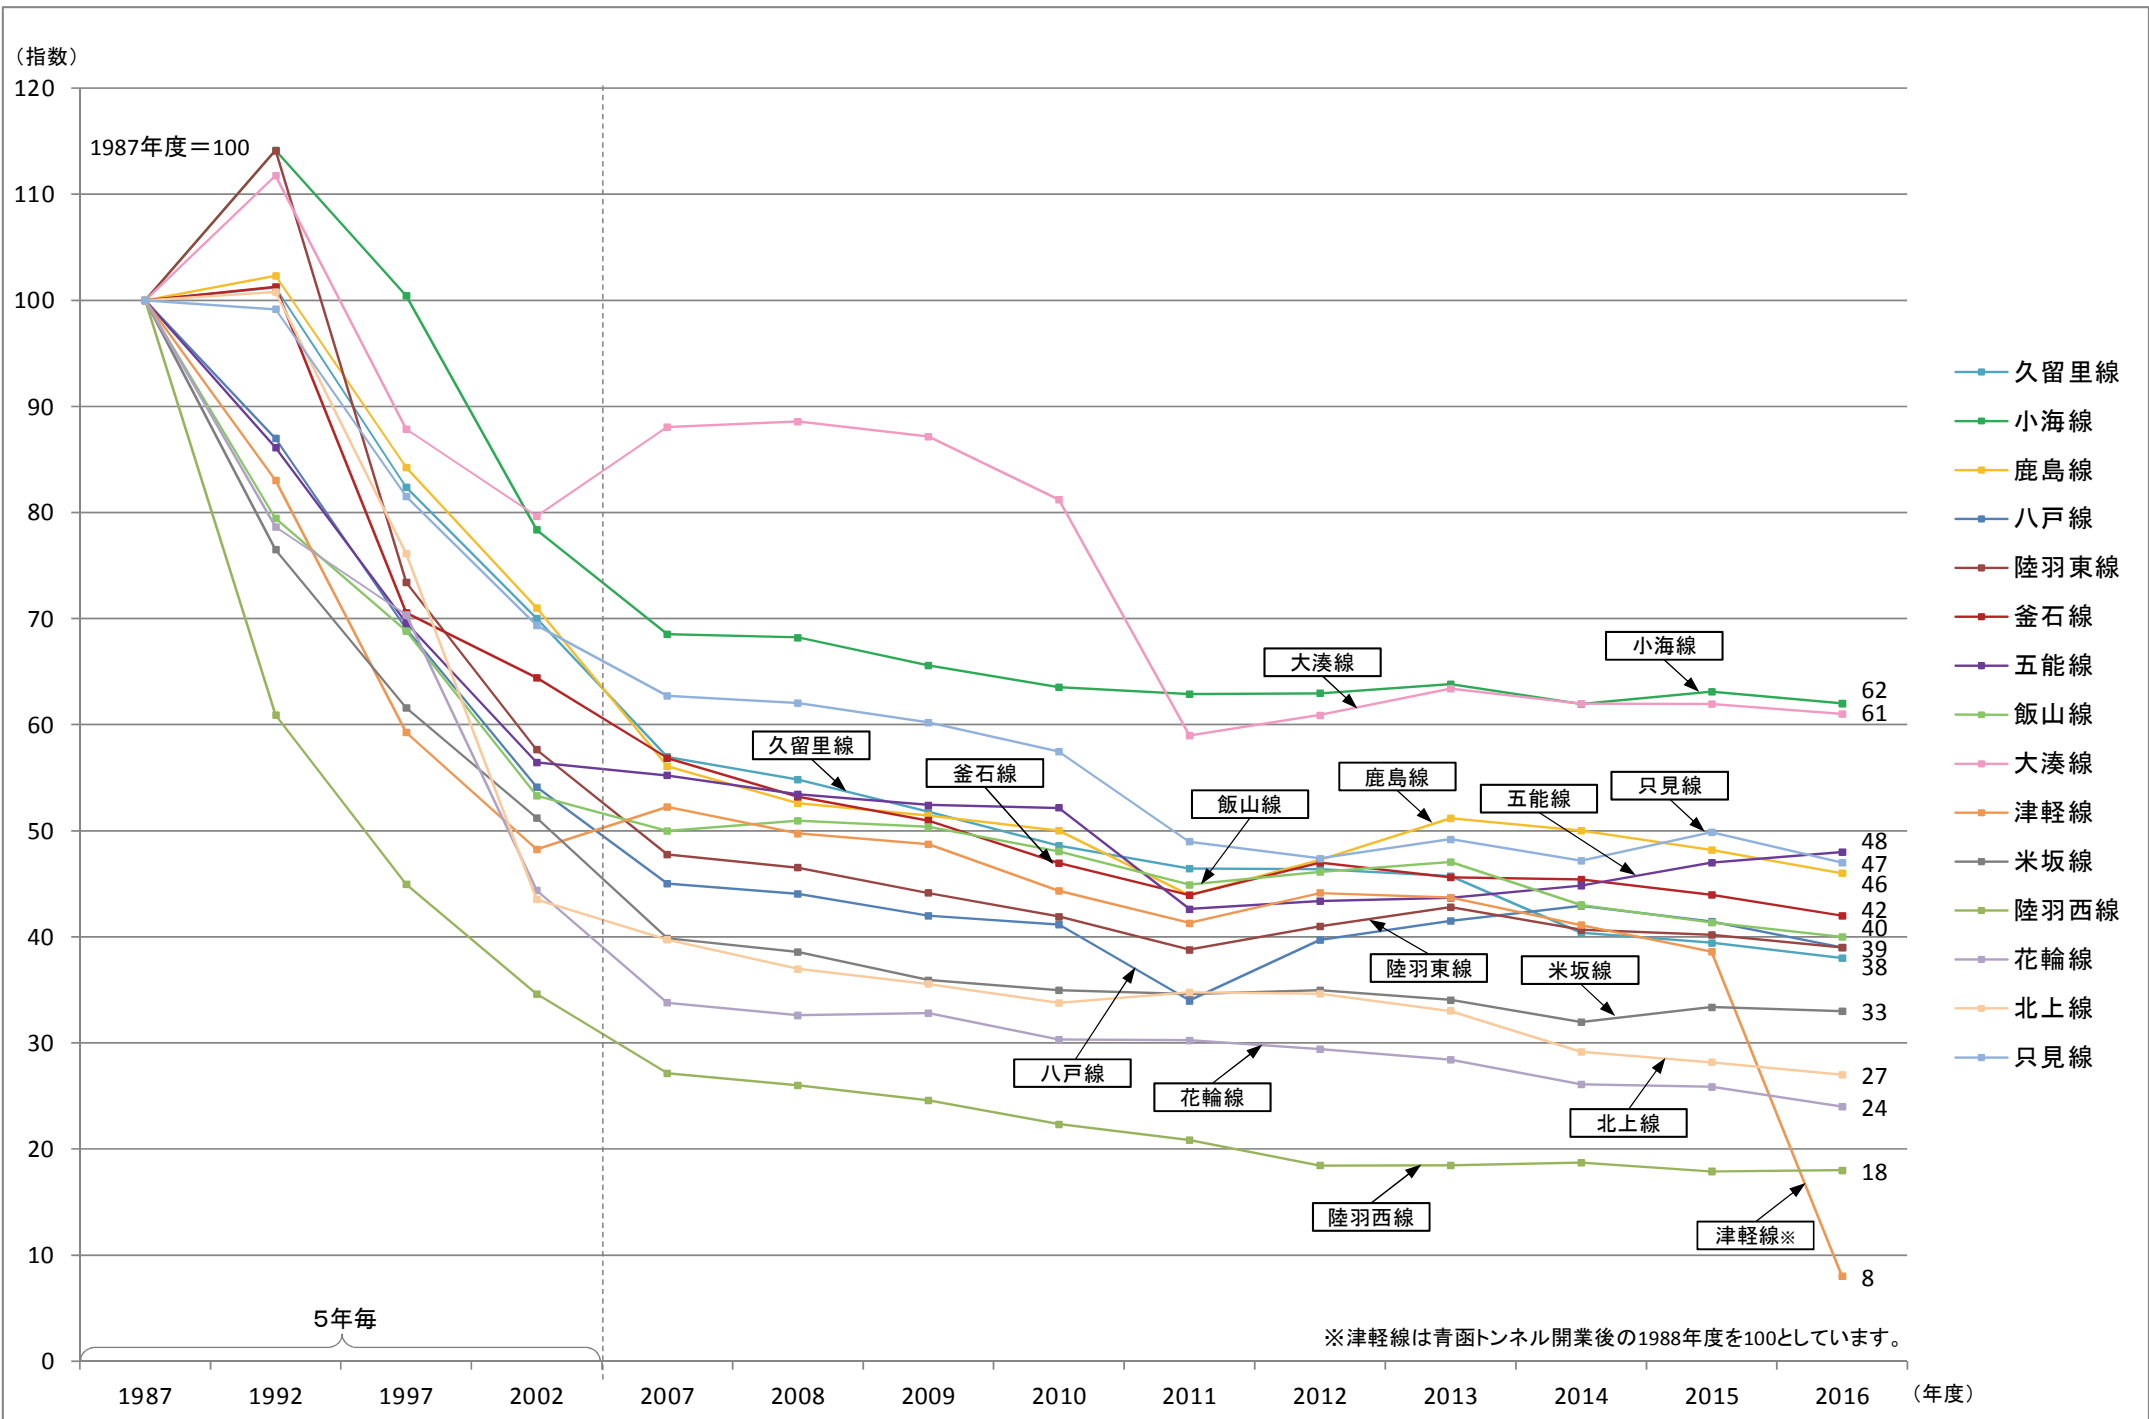

路線別平均通過人員の推移(新幹線)

※1987年度、1992年度、1997年度、2002年度(5年毎)と2007～2016年度(直近10年度分)を掲載しています。

路線別平均通過人員の推移(在来線①)

※1987年度、1992年度、1997年度、2002年度(5年毎)と2007～2016年度(直近10年度分)を掲載しています。

路線別平均通過人員の推移(在来線②)

路線別平均通過人員の推移(在来線③)

※1987年度、1992年度、1997年度、2002年度(5年毎)と2007～2016年度(直近10年度分)を掲載しています。

路線別平均通過人員の推移(在来線④)

※1987年度、1992年度、1997年度、2002年度(5年毎)と2007~2016年度(直近10年度分)を掲載しています。