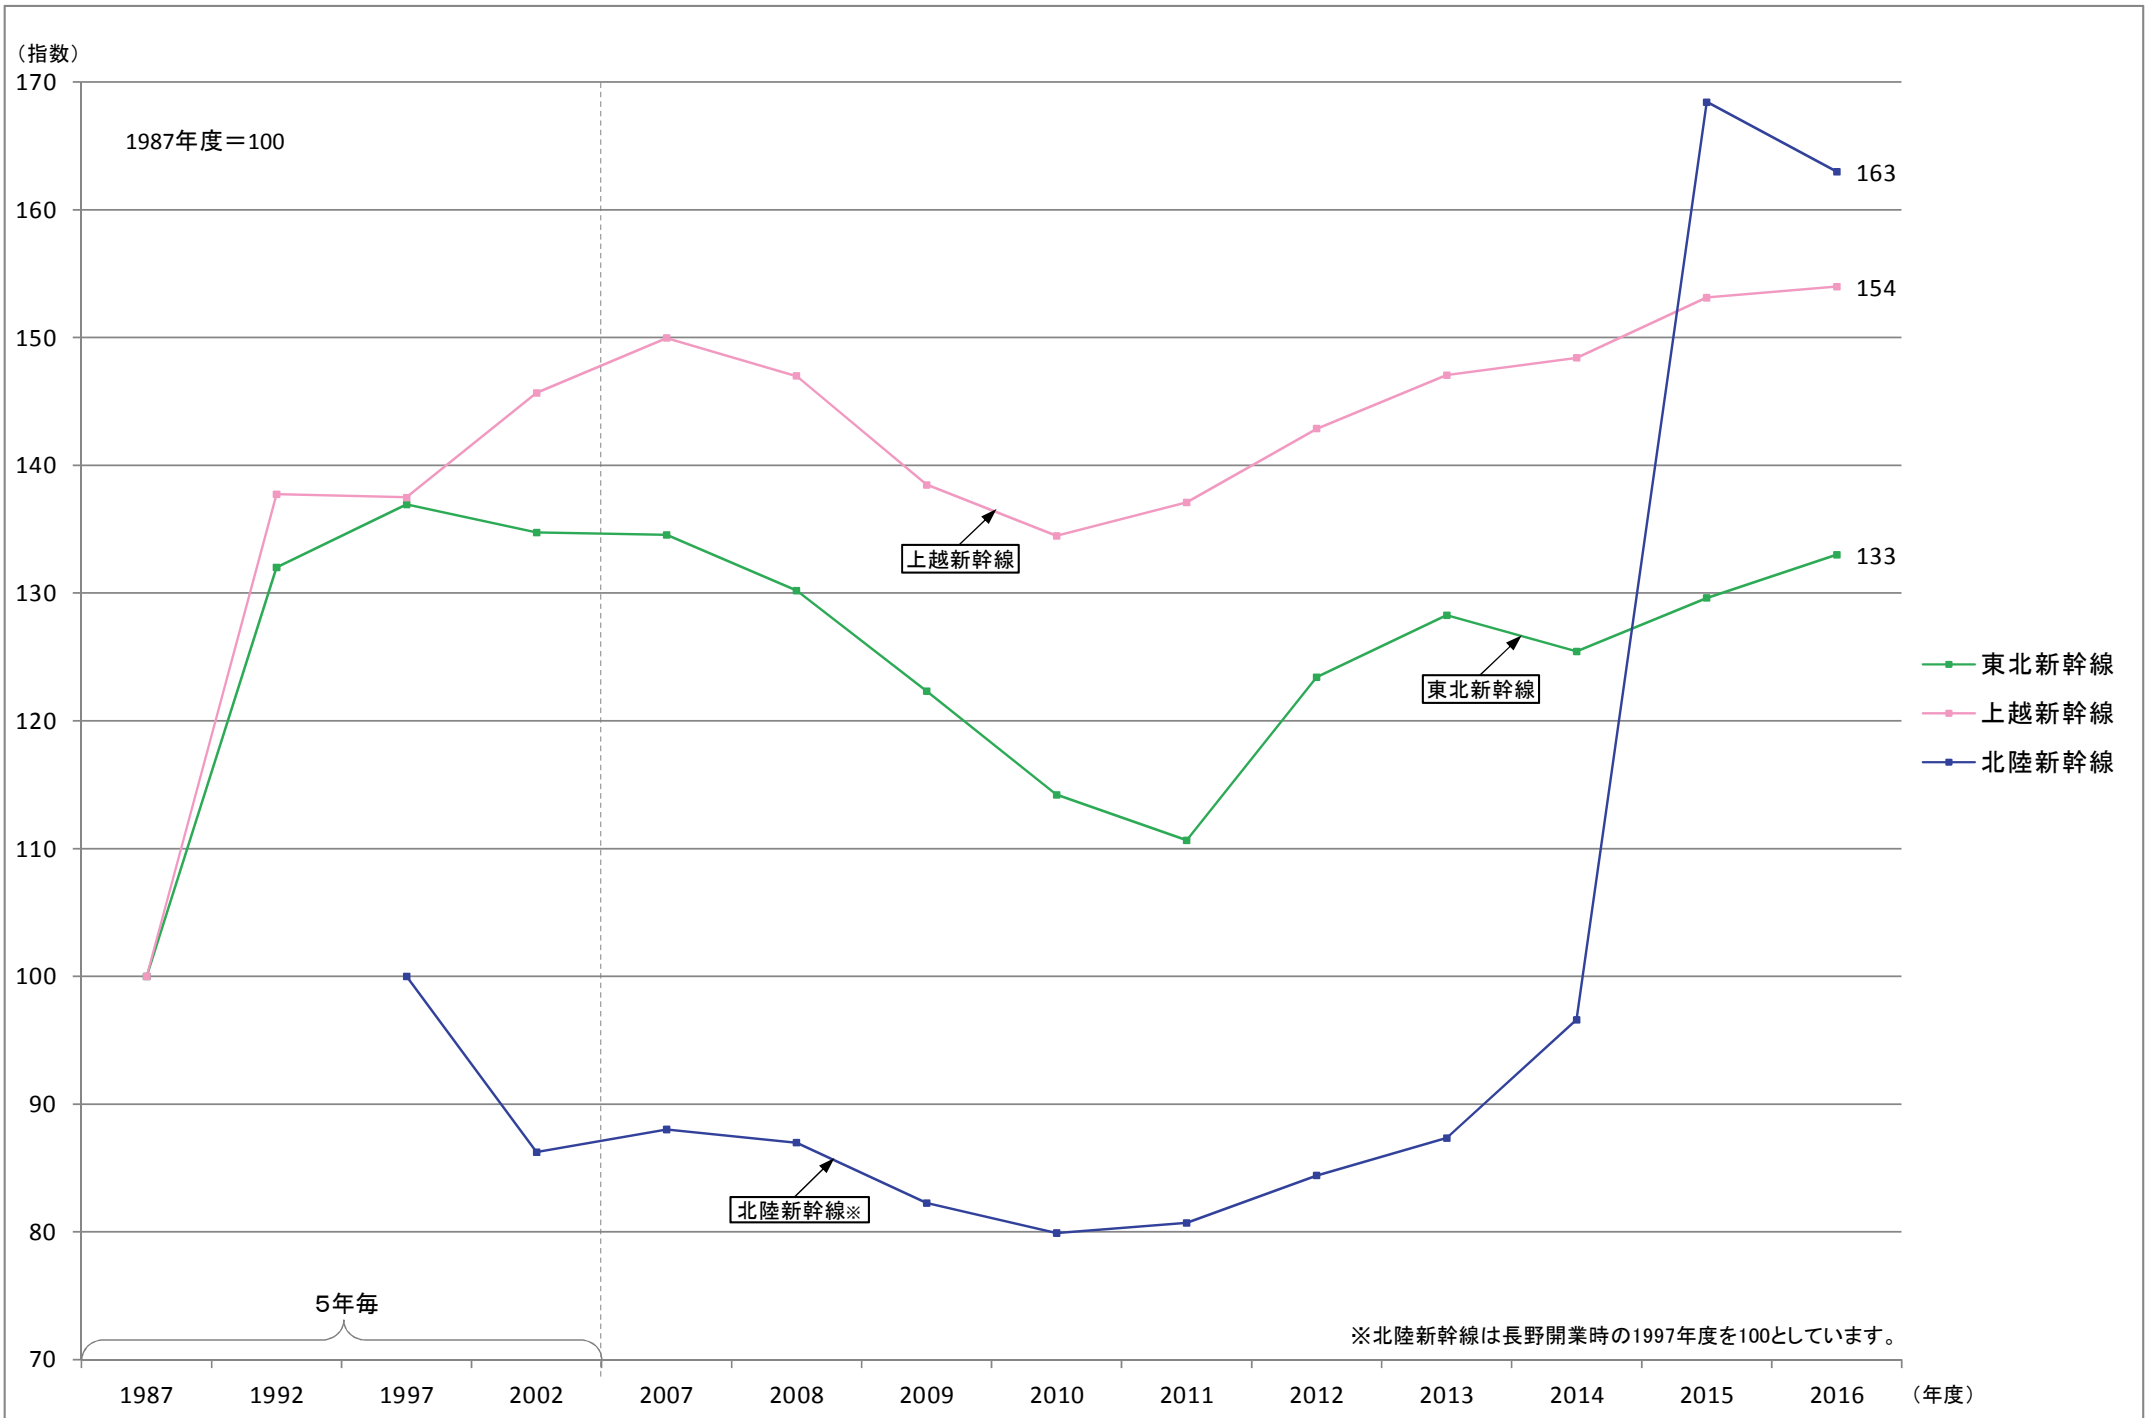

路線別平均通過人員の推移(新幹線)

※1987年度、1992年度、1997年度、2002年度(5年毎)と2007～2016年度(直近10年度分)を掲載しています。

路線別平均通過人員の推移(在来線①)

※1987年度、1992年度、1997年度、2002年度(5年毎)と2007～2016年度(直近10年度分)を掲載しています。

路線別平均通過人員の推移(在来線②)

路線別平均通過人員の推移(在来線③)

※1987年度、1992年度、1997年度、2002年度(5年毎)と2007～2016年度(直近10年度分)を掲載しています。

路線別平均通過人員の推移(在来線④)

※1987年度、1992年度、1997年度、2002年度(5年毎)と2007~2016年度(直近10年度分)を掲載しています。