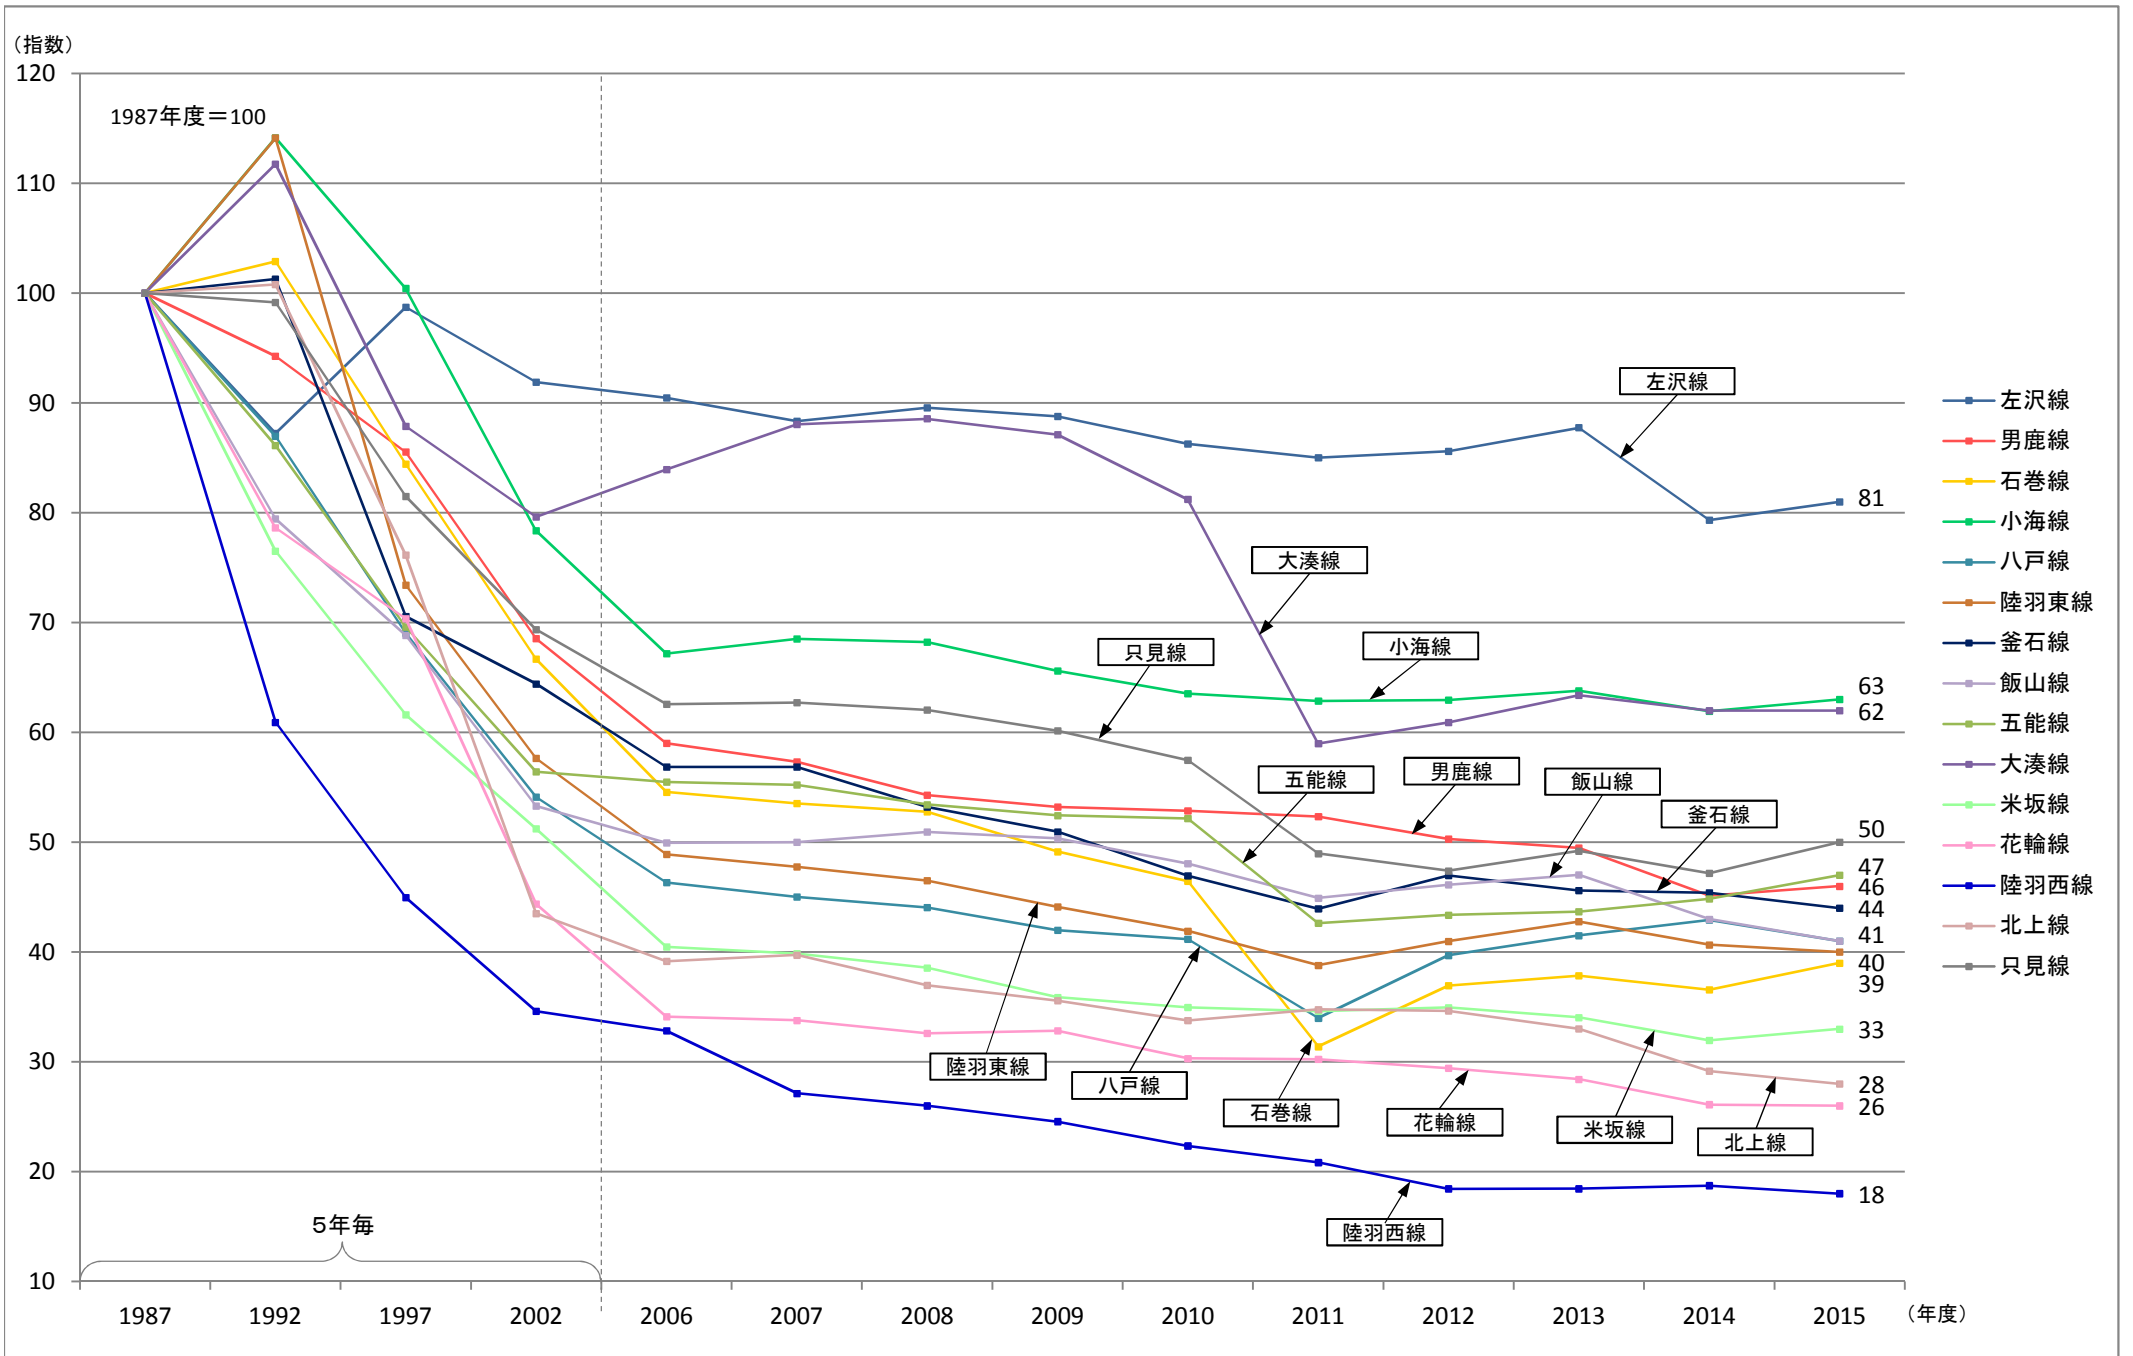

路線別平均通過人員の推移(在来線④)

※1987年度、1992年度、1997年度、2002年度(5年毎)と2006~2015年度(直近10年度分)を掲載しています。