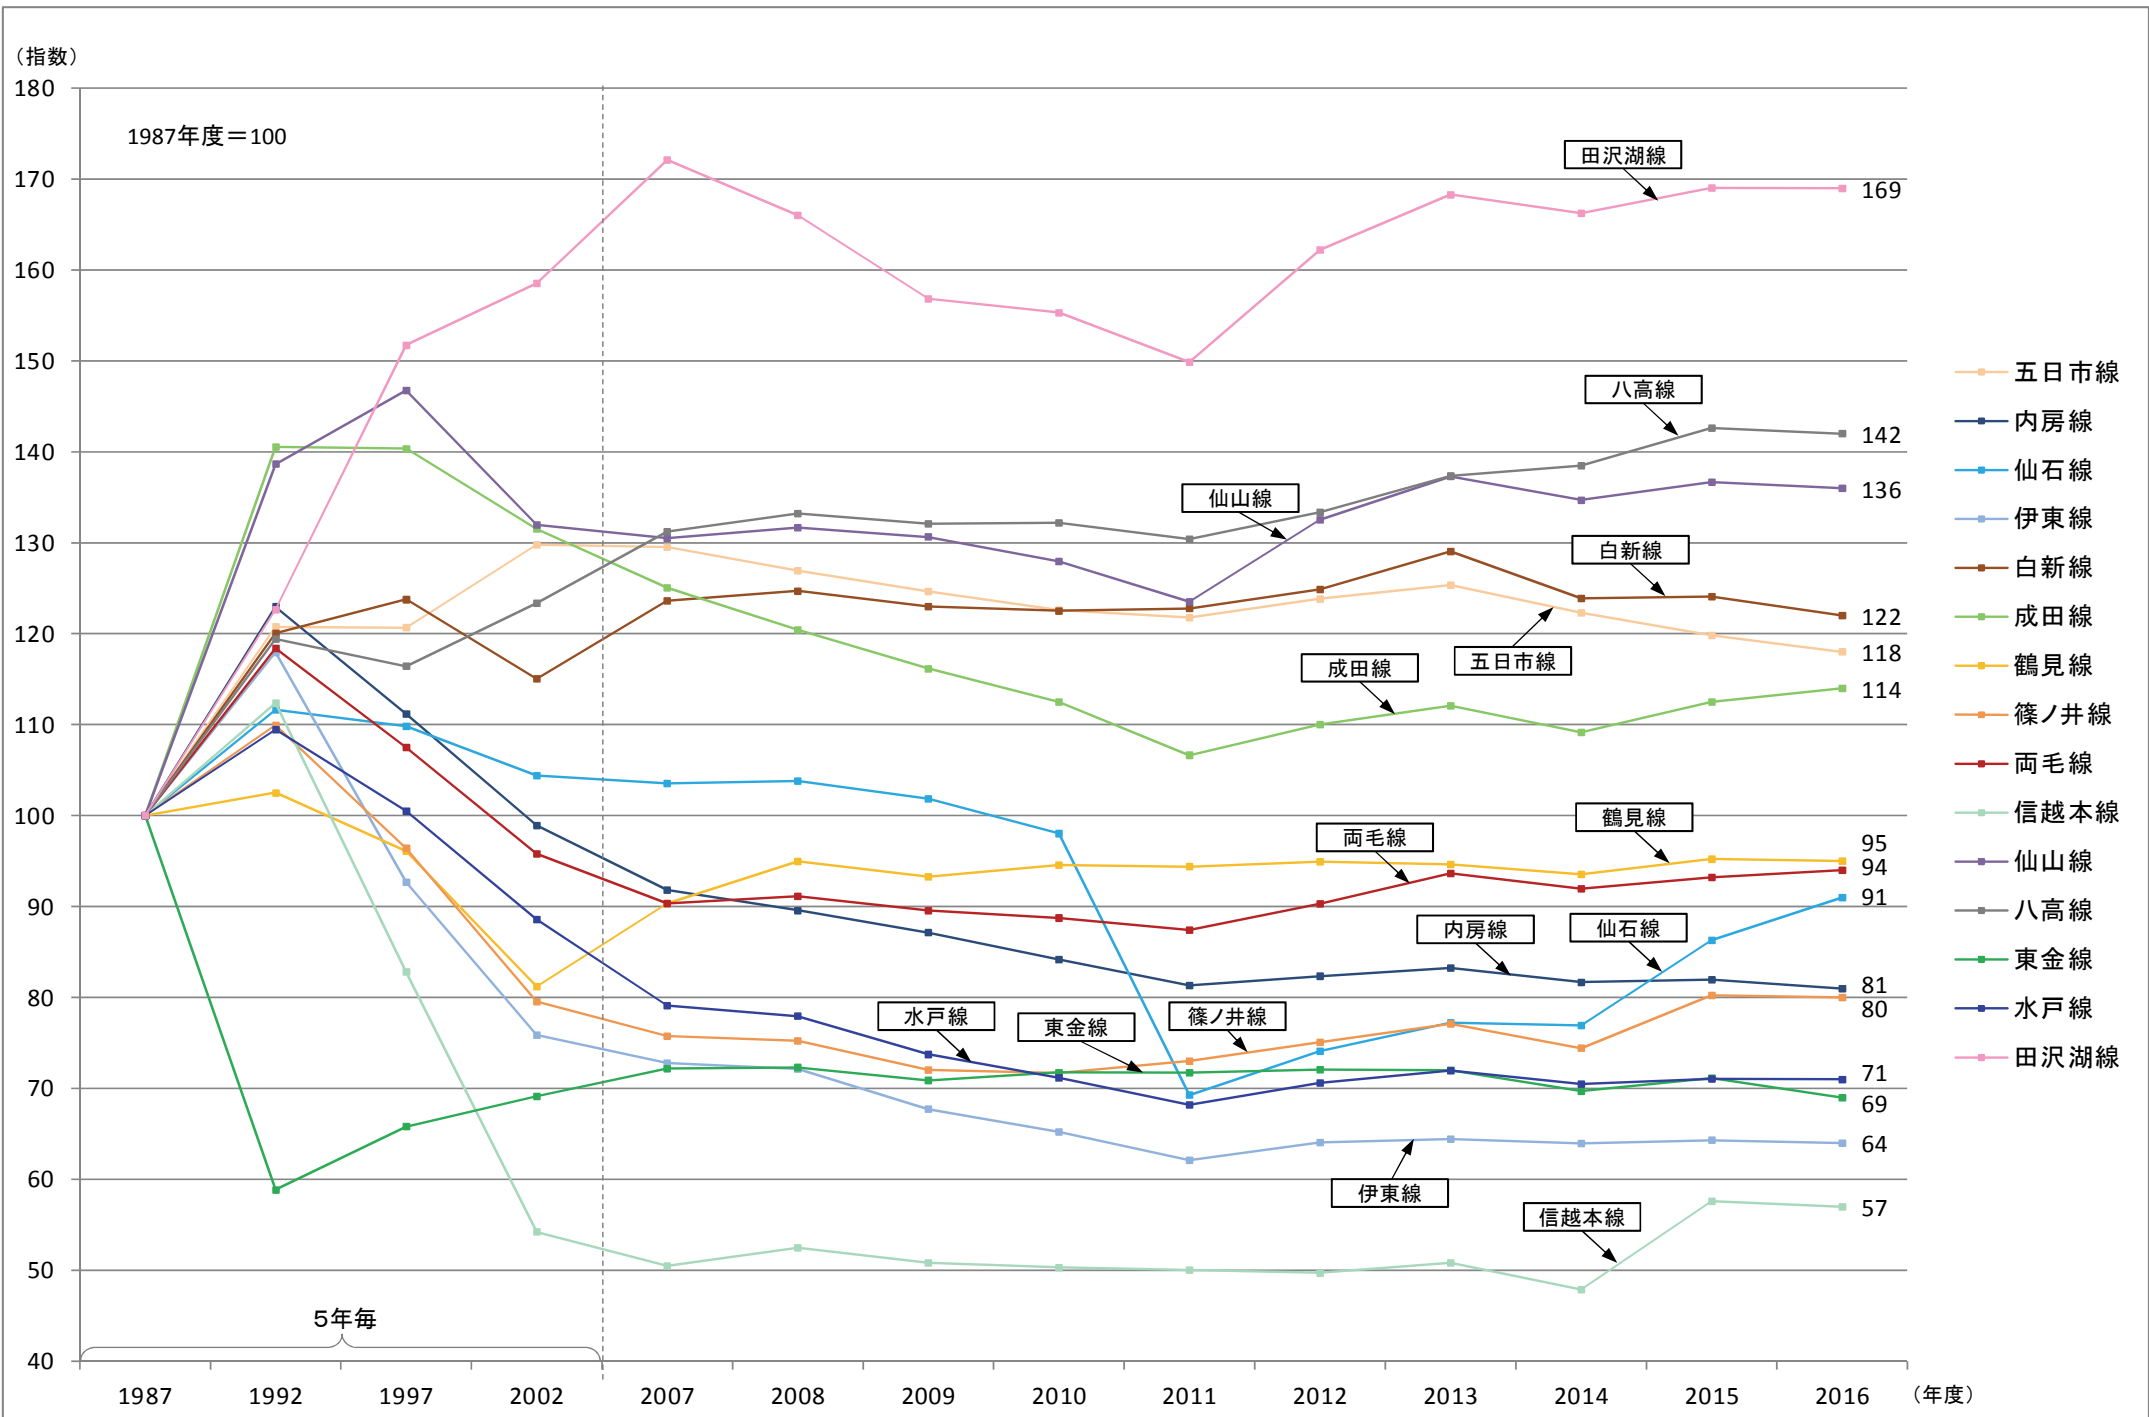

路線別平均通過人員の推移(新幹線)

※1987年度、1992年度、1997年度、2002年度(5年毎)と2007～2016年度(直近10年度分)を掲載しています。

路線別平均通過人員の推移(在来線①)

※1987年度、1992年度、1997年度、2002年度(5年毎)と2007～2016年度(直近10年度分)を掲載しています。

路線別平均通過人員の推移(在来線②)

路線別平均通過人員の推移(在来線③)

※1987年度、1992年度、1997年度、2002年度(5年毎)と2007～2016年度(直近10年度分)を掲載しています。

路線別平均通過人員の推移(在来線④)

※1987年度、1992年度、1997年度、2002年度(5年毎)と2007~2016年度(直近10年度分)を掲載しています。