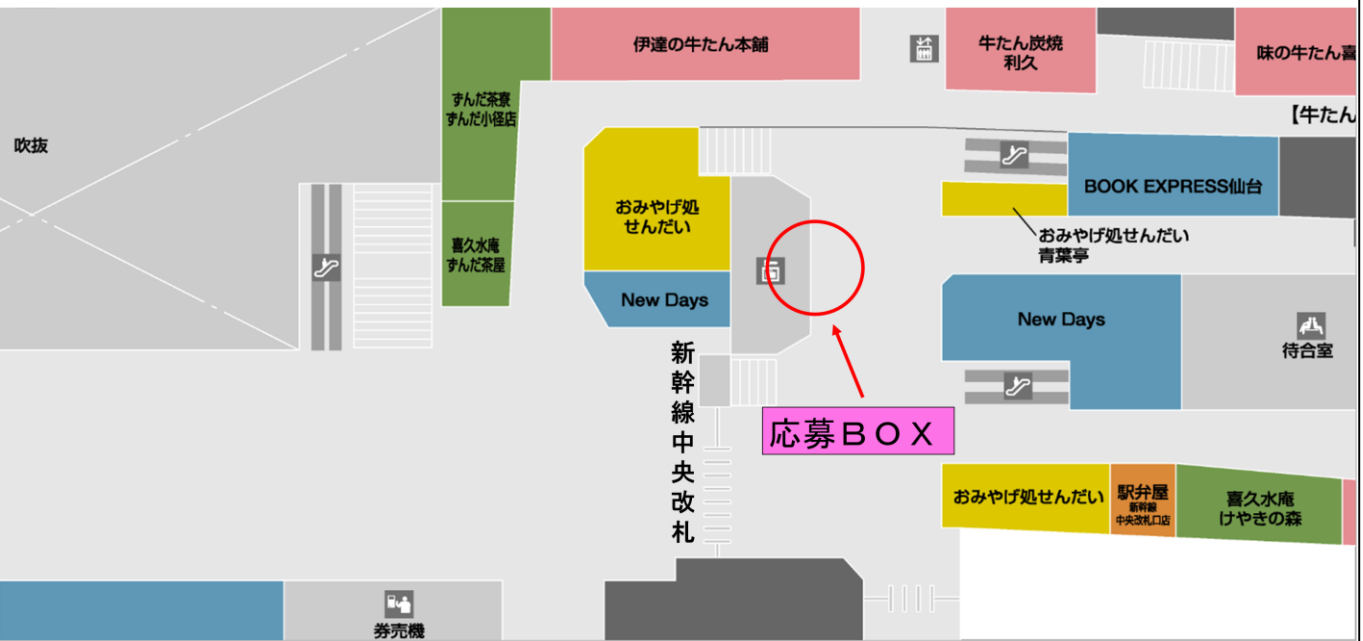

8 月 19 日(金)～8 月 22 日(月) 10:00～18:00

※詳しくは別紙 1「対象店舗一覧」を参照してください。

2. タイアップ企画関係会社

- ・株式会社菓匠三全
- ・仙台ターミナルビル株式会社
- ・株式会社 J R 東日本クロスステーション
- ・ J R 東日本東北総合サービス株式会社
- ・ J R 東日本仙台支社

【新型コロナウイルス感染防止対策及び注意事項】

政府・自治体の方針に則り、感染防止に努めながら運営いたします。

社会情勢により開催当日であっても中止となる場合がございます。予めご了承ください。

<対策について>

レジの飛沫防止シート、マスク着用、アルコール消毒など、新型コロナウイルス感染防止対策を実施します。

<お客さまへのお願い>

マスクの着用、ソーシャルディスタンスの確保、手指消毒にご協力ください。

No	区分	場所	店舗名	
148	エスバリル仙台	レストラン街	Di VERDE	
149			ITALICO	
150			青葉亭	
151			仙台の味 すてーきはろす伊勢屋	
152			炙屋十兵衛	
153			そば処 丸松	
154			ITAGAKI FRUIT CAFE	
155			寿司田	
156			味の牛たん喜助	
157			洋食 浅草軒	
158			大戸屋ごはん処	
159			漁亭 浜や	
160			BullPulu TAIWAN CAFE	
161			東京カバオ	
162			イタリア厨房SHUN	
163			利久の和食処松島	
164			味噌乃屋田所商店	
165	II	ゴンチャ		
166		アフタヌーンティー・ティールーム		
167	仙台駅構内	仙台駅1階	NewDays仙台5号 (tekute仙台)	
168			バスタハウストライアングル (tekute仙台)	
169		仙台駅2階		NewDays仙台7号 (スタンドグラス前南側)
170				NewDays仙台8号 (スタンドグラス前北側)
171				NewDays仙台10号 (駅たびコンシェルジュ脇)
172				NewDays仙台 (在来線改札内)
173				めぐりめぐるめ
174			BOOK COMPASS 仙台北口店	
175			おみやげ処3号(2階北側)	
176		仙台駅3階		NewDays仙台新幹線南改札内
177				NewDays仙台34号(新幹線中央改札内)
178				NewDays仙台新幹線中央改札口
179				おみやげ処4号(牛たん・すし通り入口)
180				おみやげ処6号(新幹線中央改札内)
181				おみやげ処9号(新幹線南改札)
182				BOOK EXPRESS 仙台24号
183				仙台駅3階 特設ブース
184		仙台駅ホーム		NDK仙台新幹線上り1号 (13・14番線ホーム)
185				NDK仙台新幹線上り2号 (13・14番線ホーム)
186			NDK仙台新幹線下り1号 (11・12番線ホーム)	

仙台駅 2階

ペDESTリアンデッキ

西口

仙台駅 3階

西口

エスパル仙台地下 1階

エスパル仙台本館 1階

エスパル東館 3階

東口

JR仙台イーストゲートビル

東口