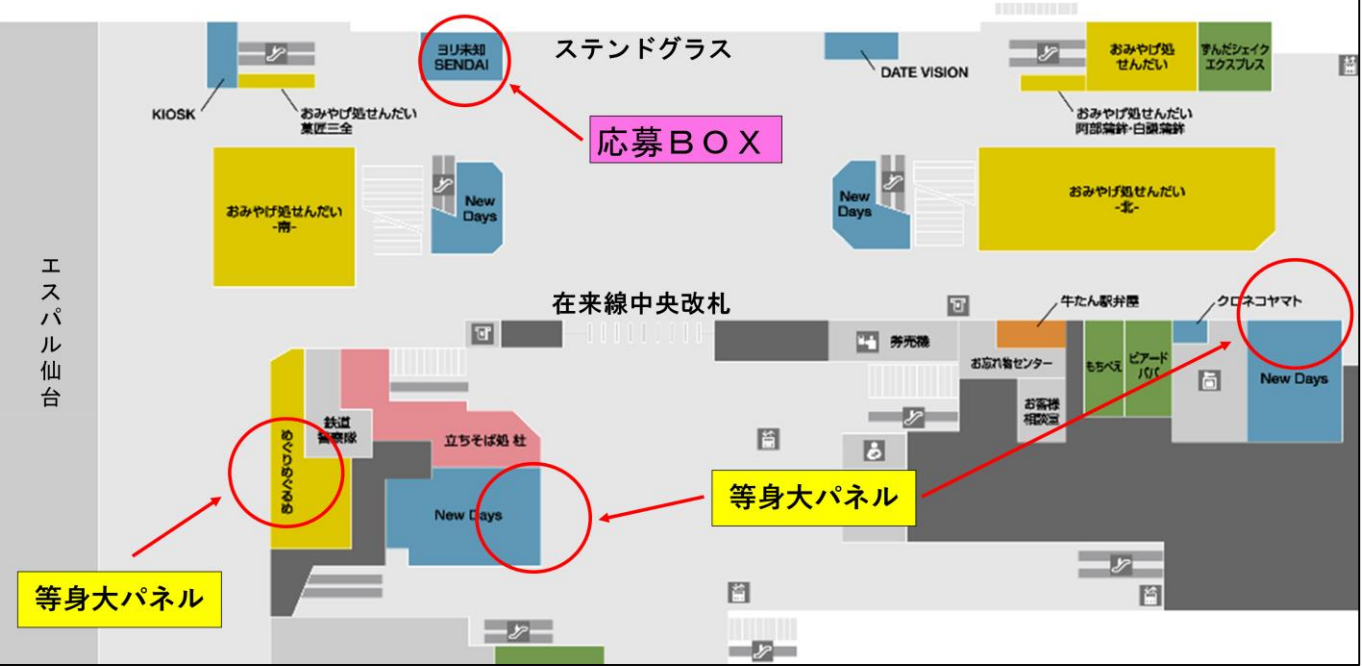

- 【エスパル仙台】

本館 1 階南側エスカレータ脇、本館地下 1 階「レストラン街」休憩スペース
東館 3 階「杜のダイニング」内化粧室前、

- 【JR 仙台イーストゲートビル】

1 階エントランスホール「ダテリウム」

※詳しくは別紙 2「位置図」を参照してください。

(5) 萩の月特別パッケージ 2022 の販売

- ①内 容 乃木坂 46 のメンバー久保史緒里さん(宮城県出身)の「萩の月特別パッケージ」を販売します。

8 月 19 日(金)～8 月 22 日(月) 10:00～18:00

※詳しくは別紙 1「対象店舗一覧」を参照してください。

2. タイアップ企画関係会社

- ・株式会社菓匠三全
- ・仙台ターミナルビル株式会社
- ・株式会社 J R 東日本クロスステーション
- ・ J R 東日本東北総合サービス株式会社
- ・ J R 東日本仙台支社

【新型コロナウイルス感染防止対策及び注意事項】

政府・自治体の方針に則り、感染防止に努めながら運営いたします。

社会情勢により開催当日であっても中止となる場合がございます。予めご了承ください。

<対策について>

レジの飛沫防止シート、マスク着用、アルコール消毒など、新型コロナウイルス感染防止対策を実施します。

<お客さまへのお願い>

マスクの着用、ソーシャルディスタンスの確保、手指消毒にご協力ください。

No	区分	場所	店舗名	
148	エスバリル仙台	レストラン街	Di VERDE	
149			ITALICO	
150			青葉亭	
151			仙台の味 すてーきはろす伊勢屋	
152			炙屋十兵衛	
153			そば処 丸松	
154			ITAGAKI FRUIT CAFE	
155			寿司田	
156			味の牛たん喜助	
157			洋食 浅草軒	
158			大戸屋ごはん処	
159			漁亭 浜や	
160			BullPulu TAIWAN CAFE	
161			東京カバオ	
162			イタリア厨房SHUN	
163			利久の和食処松島	
164			味噌乃屋田所商店	
165	II	ゴンチャ		
166		アフタヌーンティー・ティールーム		
167	仙台駅構内	仙台駅1階	NewDays仙台5号 (tekute仙台)	
168			バスタハウストライアングル (tekute仙台)	
169		仙台駅2階		NewDays仙台7号 (スタンドグラス前南側)
170				NewDays仙台8号 (スタンドグラス前北側)
171				NewDays仙台10号 (駅たびコンシェルジュ脇)
172				NewDays仙台 (在来線改札内)
173				めぐりめぐるめ
174			BOOK COMPASS 仙台北口店	
175			おみやげ処3号(2階北側)	
176		仙台駅3階		NewDays仙台新幹線南改札内
177				NewDays仙台34号(新幹線中央改札内)
178				NewDays仙台新幹線中央改札口
179				おみやげ処4号(牛たん・すし通り入口)
180				おみやげ処6号(新幹線中央改札内)
181				おみやげ処9号(新幹線南改札)
182				BOOK EXPRESS 仙台24号
183				仙台駅3階 特設ブース
184		仙台駅ホーム		NDK仙台新幹線上り1号 (13・14番線ホーム)
185				NDK仙台新幹線上り2号 (13・14番線ホーム)
186			NDK仙台新幹線下り1号 (11・12番線ホーム)	

仙台駅 2階

ペDESTリアンデッキ

西口

仙台駅 3階

西口

エスパル仙台地下 1階

エスパル仙台本館 1階

エスパル東館 3階