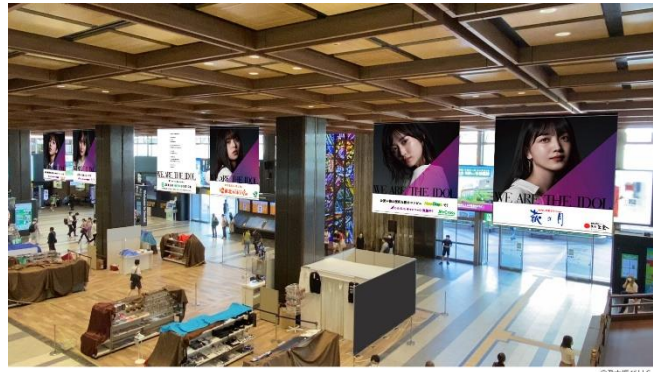

【大型フラッグ掲出イメージ】