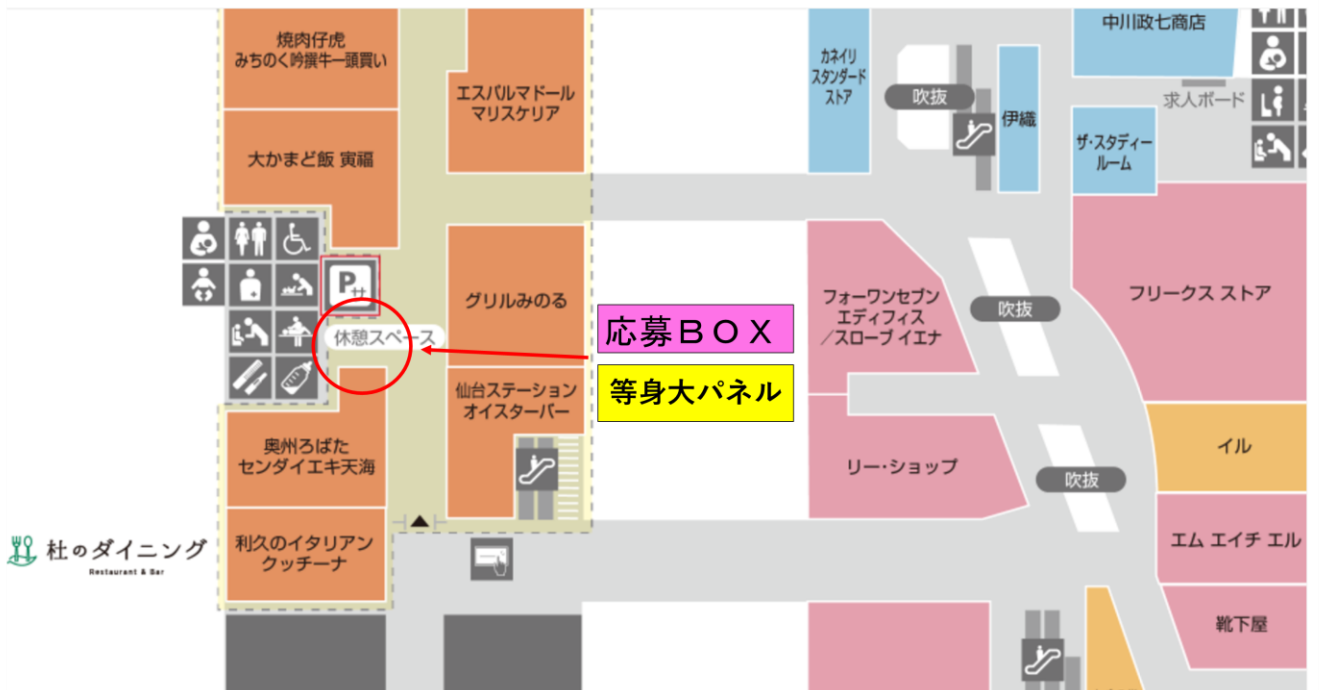

8 月 19 日(金)～8 月 22 日(月) 10:00～18:00

※詳しくは別紙 1「対象店舗一覧」を参照してください。

2. タイアップ企画関係会社

- ・株式会社菓匠三全
- ・仙台ターミナルビル株式会社
- ・株式会社 J R 東日本クロスステーション
- ・ J R 東日本東北総合サービス株式会社
- ・ J R 東日本仙台支社

【新型コロナウイルス感染防止対策及び注意事項】

政府・自治体の方針に則り、感染防止に努めながら運営いたします。

社会情勢により開催当日であっても中止となる場合がございます。予めご了承ください。

<対策について>

レジの飛沫防止シート、マスク着用、アルコール消毒など、新型コロナウイルス感染防止対策を実施します。

<お客さまへのお願い>

マスクの着用、ソーシャルディスタンスの確保、手指消毒にご協力ください。

No	区分	場所	店舗名	
148	エスバリル仙台	レストラン街	Di VERDE	
149			ITALICO	
150			青葉亭	
151			仙台の味 すてーきはろす伊勢屋	
152			炙屋十兵衛	
153			そば処 丸松	
154			ITAGAKI FRUIT CAFE	
155			寿司田	
156			味の牛たん喜助	
157			洋食 浅草軒	
158			大戸屋ごはん処	
159			漁亭 浜や	
160			BullPulu TAIWAN CAFE	
161			東京カバオ	
162			イタリア厨房SHUN	
163			利久の和食処松島	
164			味噌乃屋田所商店	
165	II	ゴンチャ		
166		アフタヌーンティー・ティールーム		
167	仙台駅構内	仙台駅1階	NewDays仙台5号 (tekute仙台)	
168			バスタハウストライアングル (tekute仙台)	
169		仙台駅2階		NewDays仙台7号 (スタンドグラス前南側)
170				NewDays仙台8号 (スタンドグラス前北側)
171				NewDays仙台10号 (駅たびコンシェルジュ脇)
172				NewDays仙台 (在来線改札内)
173				めぐりめぐるめ
174			BOOK COMPASS 仙台北口店	
175			おみやげ処3号(2階北側)	
176		仙台駅3階		NewDays仙台新幹線南改札内
177				NewDays仙台34号(新幹線中央改札内)
178				NewDays仙台新幹線中央改札口
179				おみやげ処4号(牛たん・すし通り入口)
180				おみやげ処6号(新幹線中央改札内)
181				おみやげ処9号(新幹線南改札)
182				BOOK EXPRESS 仙台24号
183				仙台駅3階 特設ブース
184		仙台駅ホーム		NDK仙台新幹線上り1号 (13・14番線ホーム)
185				NDK仙台新幹線上り2号 (13・14番線ホーム)
186			NDK仙台新幹線下り1号 (11・12番線ホーム)	

仙台駅 2階

ペDESTリアンデッキ

西口

仙台駅 3階

西口

エスパル仙台地下 1階

エスパル仙台本館 1階

エスパル東館 3階

東口

JR仙台イーストゲートビル

東口