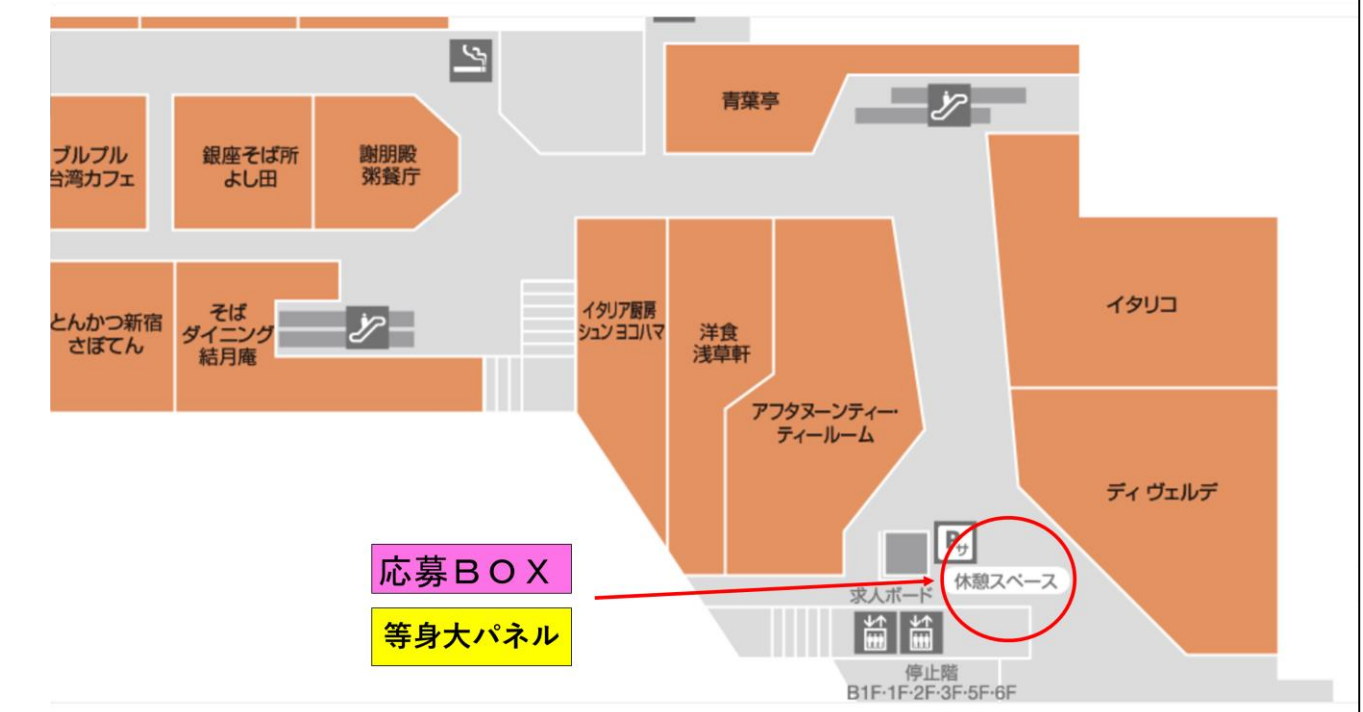

⑤専用応募 BOX

設置箇所

【仙台駅構内】

2 階「ヨリ未知ポータル」脇、3 階「新幹線中央改札内 NewDays」前

【エスパル仙台】

本館地下 1 階「レストラン街」休憩スペース、東館 3 階「杜のダイニング」内化粧室前

※詳しくは別紙 2「位置図」を参照してください。

⑥専用応募 BOX

社会情勢により開催当日であっても中止となる場合がございます。予めご了承ください。

<対策について>

レジの飛沫防止シート、マスク着用、アルコール消毒など、新型コロナウイルス感染防止対策を実施します。

<お客さまへのお願い>

マスクの着用、ソーシャルディスタンスの確保、手指消毒にご協力ください。

No	区分	場所	店舗名	
148	エスバリル仙台	レストラン街	Di VERDE	
149			ITALICO	
150			青葉亭	
151			仙台の味 すてーきはろす伊勢屋	
152			炙屋十兵衛	
153			そば処 丸松	
154			ITAGAKI FRUIT CAFE	
155			寿司田	
156			味の牛たん喜助	
157			洋食 浅草軒	
158			大戸屋ごはん処	
159			漁亭 浜や	
160			BullPulu TAIWAN CAFE	
161			東京カバオ	
162			イタリア厨房SHUN	
163			利久の和食処松島	
164			味噌乃屋田所商店	
165	II	ゴンチャ		
166		アフタヌーンティー・ティールーム		
167	仙台駅構内	仙台駅1階	NewDays仙台5号 (tekute仙台)	
168			バスタハウストライアングル (tekute仙台)	
169		仙台駅2階		NewDays仙台7号 (スタンドグラス前南側)
170				NewDays仙台8号 (スタンドグラス前北側)
171				NewDays仙台10号 (駅たびコンシェルジュ脇)
172				NewDays仙台 (在来線改札内)
173				めぐりめぐるめ
174			BOOK COMPASS 仙台北口店	
175			おみやげ処3号(2階北側)	
176		仙台駅3階		NewDays仙台新幹線南改札内
177				NewDays仙台34号(新幹線中央改札内)
178				NewDays仙台新幹線中央改札口
179				おみやげ処4号(牛たん・すし通り入口)
180				おみやげ処6号(新幹線中央改札内)
181				おみやげ処9号(新幹線南改札)
182				BOOK EXPRESS 仙台24号
183				仙台駅3階 特設ブース
184		仙台駅ホーム		NDK仙台新幹線上り1号 (13・14番線ホーム)
185				NDK仙台新幹線上り2号 (13・14番線ホーム)
186			NDK仙台新幹線下り1号 (11・12番線ホーム)	

仙台駅 2階

ペDESTリアンデッキ

西口

仙台駅 3階

西口

エスパル仙台地下 1階

エスパル仙台本館 1階

エスパル東館 3階

東口

JR仙台イーストゲートビル

東口