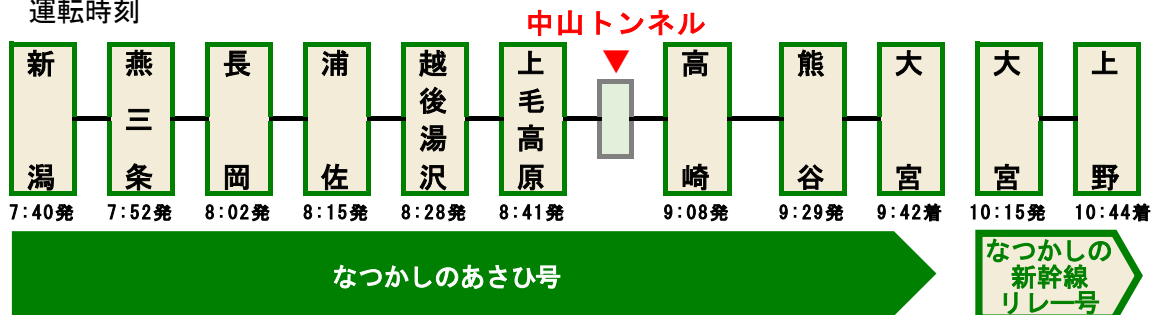

2022年9月9日
新潟支社
(2022年10月14日修正)

上越新幹線開業40周年記念企画 第2弾

～旅行商品専用列車「なつかしのあさひ号」を運行します～

- JR東日本新潟支社では、2022年11月15日(火)に新潟駅・大宮駅間で開業40周年を迎える上越新幹線のこれまでのご愛顧に感謝し、様々な記念企画を展開しています。
- 2022年11月12日(土)に旅行商品専用列車「なつかしのあさひ号」(新潟駅・大宮駅間)、「なつかしの新幹線リレー号」(大宮駅・上野駅間)を運行します。
- 「なつかしのあさひ号」では上越新幹線開業40周年特別企画として、上毛高原駅・高崎駅間で「～中山トンネルの秘密に迫る～『中山トンネル探訪特別運転』」を実施します。
- 「なつかしの新幹線リレー号」はこのたび復活する上越新幹線開業時に運転していた「新幹線リレー号」活躍当時のカラーリングを施した車両を充当します。
- 上越新幹線開業40周年専用ホームページではイベント情報を追加するほか、上越新幹線沿線各駅での取組みを紹介します。

1 上越新幹線開業40周年記念「なつかしのあさひ号」「なつかしの新幹線リレー号」

- (1) 運転日 2022年11月12日(土)
- (2) 運転時刻

(3) 編成 **※旅行商品専用(全車指定席)**

- ・ 「なつかしのあさひ号」: E2系10両編成
※200系カラー
- ・ 「なつかしの新幹線リレー号」: 185系6両編成
※「新幹線リレー号」活躍当時のカラーリング

E2系「200系カラー」

(4) 「なつかしのあさひ号」乗車記念特典

ご乗車のお客さまに上越新幹線開業40周年記念グッズ(非売品)を当日車内にてお渡しします。

~~グッズの内容はご乗車当日のお楽しみ!~~

- ① EkiLab 帯織 メタル製乗車記念証
- ② 上越新幹線開業当時の復刻版時刻表

185系「新幹線リレー号」活躍当時のカラーリング

(5) 「なつかしのあさひ号」上越新幹線開業 40 周年特別企画

～中山トンネルの秘密に迫る～「中山トンネル探訪特別運転」

中山トンネル（上毛高原駅・高崎駅間／全長 14,857m）は建設時、火山の噴出物が幾重にも堆積した地層が多量の湧水をもたらした工事は難渋を極めました。異常出水対応の結果、悪い地質を避け掘削ルートを変更したため、真っ直ぐなトンネルの中に横に膨らむ急なカーブができました。このため、開業当初から 160 km/h の速度制限を設けています。