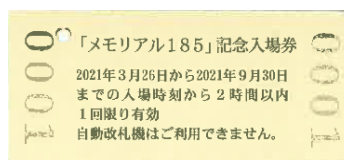

※ 2020年11月17日東京支社より発表済み

1 商品の概要

以下の(1)、(2)をセットで発売します。

- (1) 「メモリアル185」記念入場券(硬券タイプ)台紙付き
B型硬券(25.0mm×57.5mm)
大人用(2021年3月26日(金)から9月30日(木)まで1回限り有効)

(表)

(裏)

※ 画像はイメージです。実際と異なる場合があります。

- (2) 「オリジナル方向幕(側面行先表示器)」
塩化ビニール製(88.0mm×290.0mm)

<商品内容および発売数、価格>

商品名	a. 特急踊り子セット	b. 湘南ライナーセット	c. 特急あかぎ・草津・水上セット	d. 新幹線リレー号セット
内容	<ul style="list-style-type: none"> ■入場券1セット6枚(新宿駅、横浜駅、大船駅、湯河原駅、熱海駅、伊東駅) ■オリジナル方向幕 	<ul style="list-style-type: none"> ■入場券1セット6枚(東京駅、品川駅、藤沢駅、茅ヶ崎駅、平塚駅、小田原駅) ■オリジナル方向幕 	<ul style="list-style-type: none"> ■入場券1セット6枚(赤羽駅、高崎駅、渋川駅、中之条駅、長野原草津口駅、水上駅) ■オリジナル方向幕 	<ul style="list-style-type: none"> ■入場券1セット2枚(上野駅、大宮駅) ■オリジナル方向幕
価格	2,770円(税込)	2,780円(税込)	2,790円(税込)	2,180円(税込)
発売数	各2,500セット(限定)			