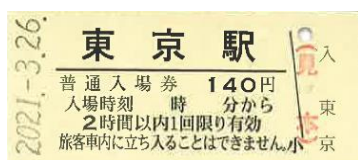

2021年 2月 16日
東日本旅客鉄道株式会社東京支社
株式会社JR東日本リテールネット

「メモリアル185」記念入場券を発売します

- JR東日本では、2021年3月13日のダイヤ改正をもって定期運用を終了する185系車両の活躍を振り返る企画「メモリアル185 (EXPRESS TRAIN MEMORIAL 185)」※を実施しています。
- 185系車両は、2021年3月26日に運行開始40年という節目を迎えます。
- この度、185系車両の思い出として、車体カラーリングをモチーフとした台紙付き記念入場券(全20駅)と、オリジナル方向幕をセットにした4種類の商品を株式会社JR東日本リテールネットにて限定数で発売します。

※ 2020年11月17日東京支社より発表済み

1 商品の概要

以下の(1)、(2)をセットで発売します。

- (1) 「メモリアル185」記念入場券(硬券タイプ)台紙付き
B型硬券(25.0mm×57.5mm)
大人用(2021年3月26日(金)から9月30日(木)まで1回限り有効)

(表)

(裏)

※ 画像はイメージです。実際と異なる場合があります。

- (2) 「オリジナル方向幕(側面行先表示器)」
塩化ビニール製(88.0mm×290.0mm)