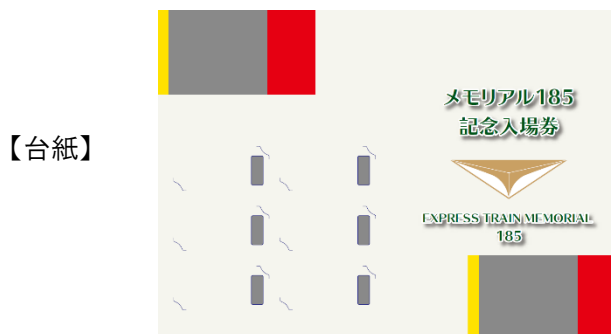

<台紙およびオリジナル方向幕のデザイン> ※ 画像はイメージです。実際と異なる場合があります。

a. 特急踊り子セット

(表面)

(内面)

(表)

(裏)

b. 湘南ライナーセット

(表面)

(内面)

(表)

(裏)

c. 特急あかぎ・草津・水上セット

(表面)

(内面)

(表)

(裏)

d. 新幹線リレー号セット

【台紙】

(表面)

(内面)

【方向幕】

(表)

(裏)

2 発売方法