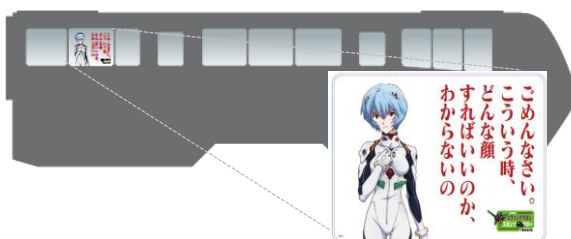

(1)期間

2021年1月18日(月)～3月7日(日)

(2)内容

①装飾車両

○東京モノレール1000形車両の車両前面に「第3新東京市章」と「車番1049」のシートを貼るとともに運転台に「ワンマン」プレートを設置します。

○車両(各号車)の窓に「キャラクター&名台詞ステッカー」を1枚ずつ掲出します。

第3新東京市モノレール第2環状線

各車両ステッカーイメージ