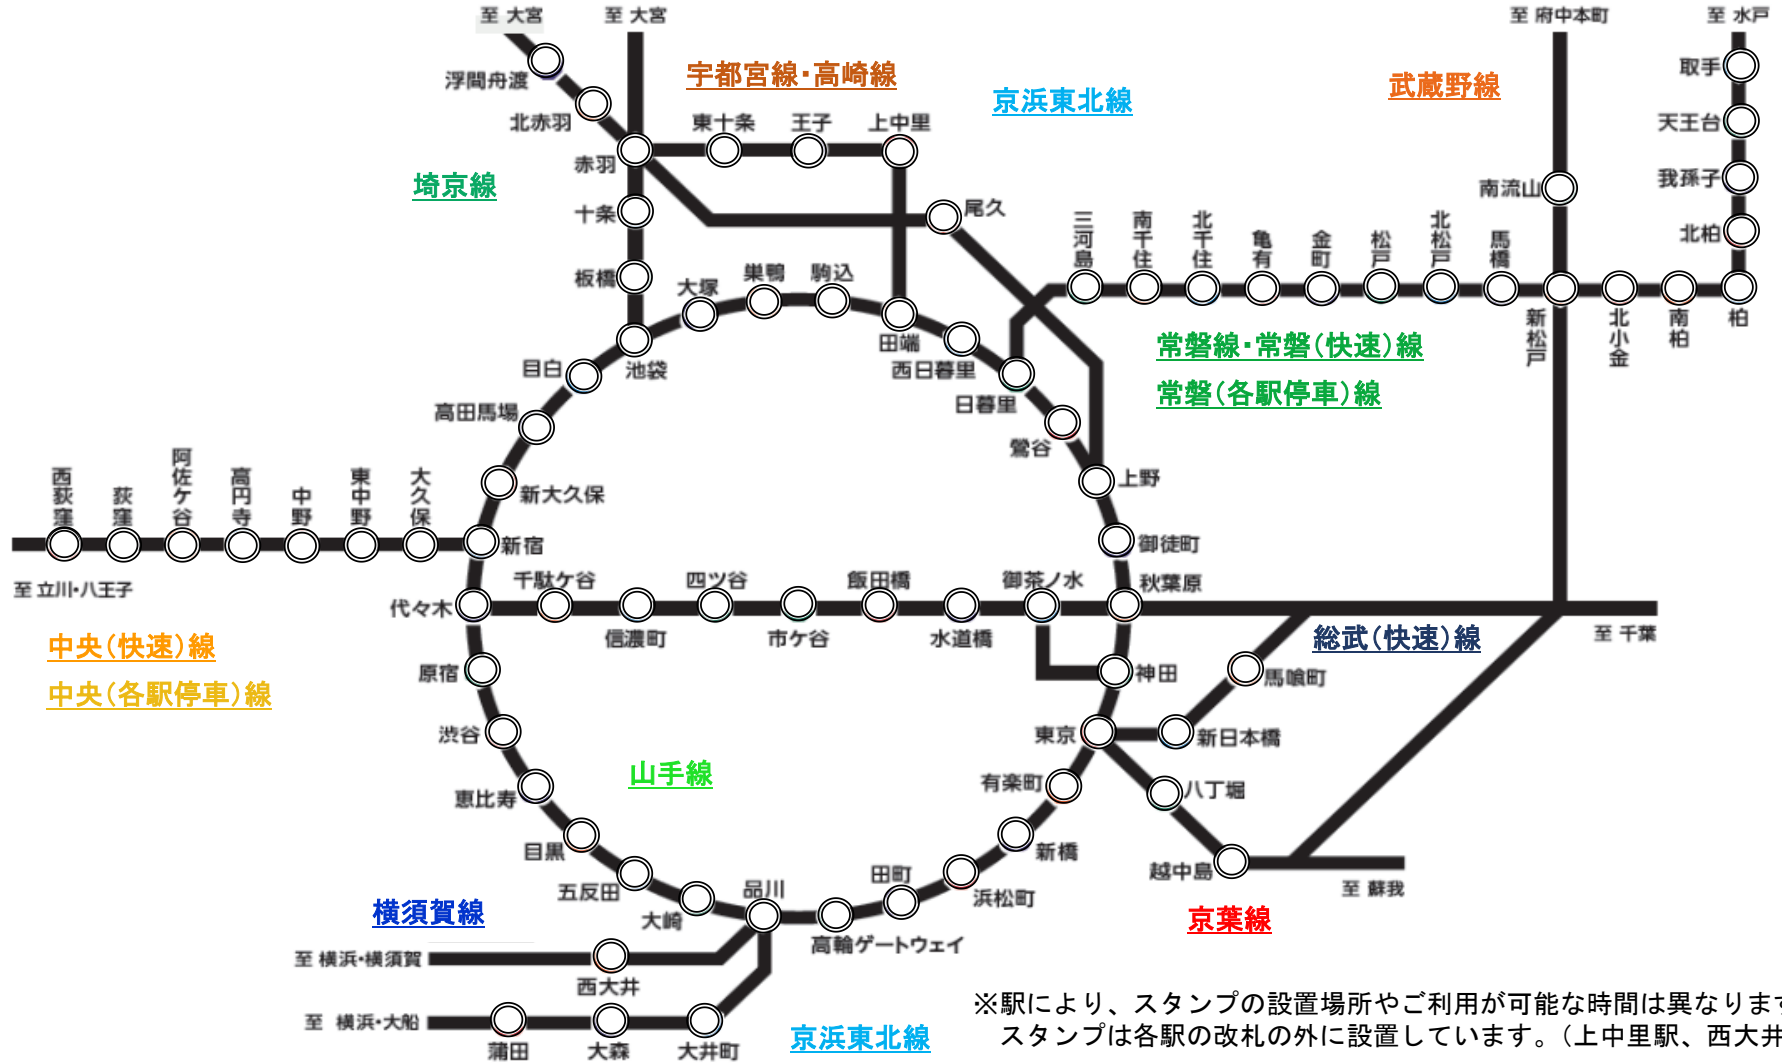

2020年6月16日
東日本旅客鉄道株式会社
東京支社

「駅のスタンプ」を17年ぶりに一斉リニューアルします！

- JR東日本では、お客さまや地域の皆さまから親しまれる駅を目指し、各駅にその街ならではの絵柄をあしらった「駅のスタンプ」を設置し、多くのお客さまにご利用いただいております。
- このたび、東京支社エリア内全78駅のスタンプのデザインをリニューアルし、新「駅のスタンプ」を設置します。
- リニューアルを記念し、新「駅のスタンプ」のデザインを用いた関連商品を発売します。

1 新「駅のスタンプ」のデザイン

- (1) 日本古来の家紋から着想し、各駅社員のアイデアをもとに駅名だけでなく、「駅名の漢字一文字」と「駅やその地域の歴史・特徴等を表現したシンボル」を組み合わせました。
- (2) スタンプデザインのベースとなるフレームは4種類(六角形・丸・八角形・四つ丸輪)あり、色は5色(赤・朱・緑・青・紫)から構成されています。
- (3) 海外のお客さまにも楽しんでいただけるよう、駅名の英語表記も行っています。

2 使用開始日時および設置駅

使用開始日時 2020年7月8日(水)初電から
設置駅 東京支社エリア内 全78駅(別紙参照)

3 新「駅のスタンプ」関連商品

スタンプのリニューアルを記念し、以下の4商品を発売します。

| | | | |
|---|---|---|---|
| <p>7/8 発売</p> | <p>7/8 発売</p> | <p>7/21 発売</p> | <p>7/21 発売</p> |
| <p>A.駅のスタンプ 手ぬぐい 1,650円(税込) 山手線全駅の新スタンプがデザインされた、落ち着いた色合いの手ぬぐいです。</p> | <p>B.駅のスタンプ 湯呑 1,210円(税込) 東京駅や新宿駅など、山手線7駅の新スタンプがデザインされた湯呑です。</p> | <p>C.駅のスタンプ クリアファイル 330円(税込) 全78駅の新スタンプが表裏にデザインされたクリアファイルです。</p> | <p>D.駅のスタンプ帳 770円(税込) 全78駅の新スタンプが押印出来るスタンプ帳です。各駅の豆知識も掲載。</p> |
| <p>取扱店舗 A、B：TRAINIART各店 (TOKYO店(東京駅)・アトレ吉祥寺店・鉄道博物館店)、JRE MALL「鉄道あてな」 [https://www.jreastmall.com/shop/c/c01/] C、D：東京支社エリア内の NewDays (一部店舗のみ販売) ※写真はイメージです。また、発売日等は変更となる場合があります。</p> | | | |

新「駅のスタンプ」の設置駅(東京支社エリア内 全78駅)

※駅により、スタンプの設置場所やご利用が可能な時間は異なります。
スタンプは各駅の改札の外に設置しています。(上中里駅、西大井駅を除く)