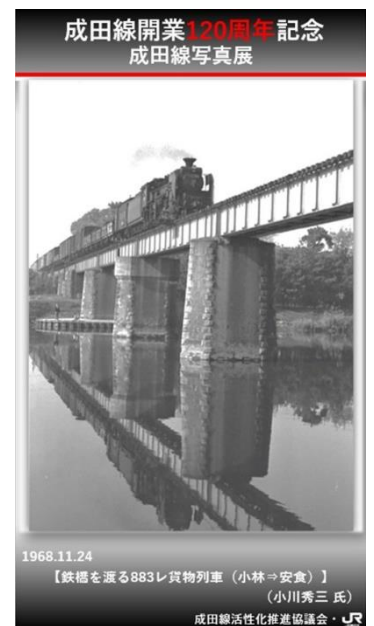

QRコードは株式会社デンソーウェブの登録商標です。