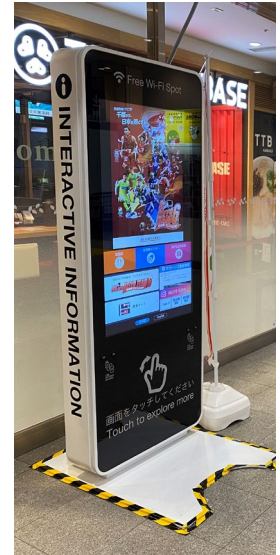

1. 主なサービスの内容

海浜幕張・蘇我エリアにて、スポーツ観戦・イベント等に訪れるお客さまに以下の情報やコンテンツを提供します。

① 海浜幕張駅の混雑予測情報

海浜幕張駅をより安心してご利用いただく取組みとして、ZOZO マリンスタジアムに設置のデジタルサイネージやスマートフォン用アプリにて混雑予測情報を提供します。海浜幕張駅の5分後、15分後および30分後の混雑予測情報を知ることができます。

混雑予測情報提供画面イメージ（左：デジタルサイネージ、右：スマートフォン用アプリ）

デジタルサイネージ
(海浜幕張駅改札内)

2. 各情報・コンテンツの提供方法

① スマートフォン用アプリ

「街プラコンシェルジュ」(「京葉線プラス」(※3) 内コンテンツ) にて提供。

② デジタルサイネージ

海浜幕張駅、蘇我駅の改札内および ZOZO マリンスタジアムの C ゲートに設置。

※海浜幕張駅の混雑予測情報の提供は ZOZO マリンスタジアムのみ

(※1) 「モビリティ変革コンソーシアム」