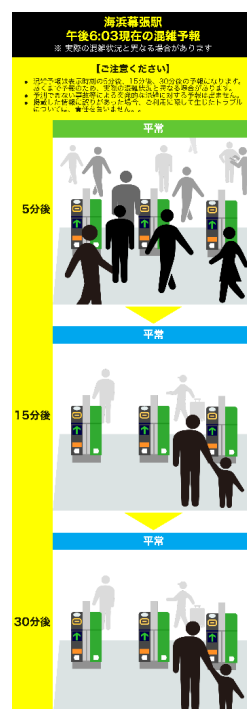

2020年7月16日
東日本旅客鉄道株式会社
シスコシステムズ合同会社
伊藤忠テクノソリューションズ株式会社
エヌ・ティ・ティ・コムウェア株式会社
SAS Institute Japan 株式会社
シスコシステムズキャピタル株式会社
株式会社ビーマップ

海浜幕張エリア等にて、スポーツ観戦・イベント等に訪れるお客さまに 駅の混雑予測情報等を提供します

- スポーツ観戦・イベント等に訪れるお客さまに、海浜幕張駅の混雑予測情報ほか、様々な情報やコンテンツを提供するサービスを開始いたしました。
- これらの情報はスマートフォン用アプリや、ZOZO マリンスタジアム等に設置のデジタルサイネージにて提供します。
- 本サービスは、JR 東日本が主催するモビリティ変革コンソーシアム（※1）にて、海浜幕張を中心としたエリアで2018年度より行ってきた実証実験の成果として導入したものです（2020年3月31日サービス提供開始）。

1. 主なサービスの内容

海浜幕張・蘇我エリアにて、スポーツ観戦・イベント等に訪れるお客さまに以下の情報やコンテンツを提供します。

① 海浜幕張駅の混雑予測情報

海浜幕張駅をより安心してご利用いただく取組みとして、ZOZO マリンスタジアムに設置のデジタルサイネージやスマートフォン用アプリにて混雑予測情報を提供します。海浜幕張駅の5分後、15分後および30分後の混雑予測情報を知ることができます。

混雑予測情報提供画面イメージ（左：デジタルサイネージ、右：スマートフォン用アプリ）