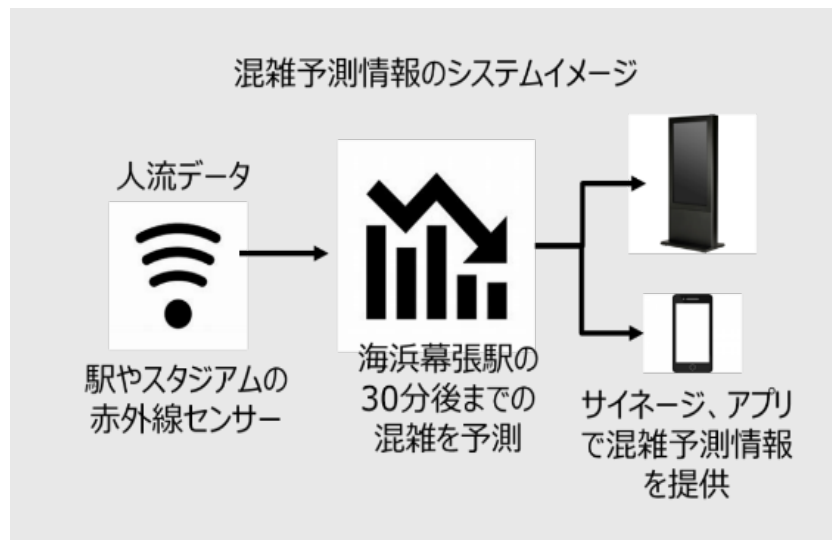

(※3) 京葉線沿線情報アプリ「京葉線プラス」

～京葉線沿線情報と沿線で活躍するスポーツチーム「KEIYO TEAM6」情報が満載～

◇ダウンロード方法 ※いずれも無料配信

iOS 「App Store」

Android「Google Play ストア」

◇詳細 URL

<http://www.jreast.co.jp/chiba/keiyosen-appli/>

◇提供 JR 東日本

1. 海浜幕張駅の混雑予測情報提供サービス

海浜幕張駅ならびに ZOZO マリンスタジアムに設置した赤外線センサーにより人流をリアルタイムにセンシングし、得られたデータを基に、5 分後、15 分後および 30 分後の混雑を予測します。混雑予測情報はアプリやサイネージにより提供します。

2. スマートフォン用アプリおよびデジタルサイネージでの提供情報詳細

スマートフォン用アプリ
<ul style="list-style-type: none"> ・海浜幕張駅混雑予測情報 ・駅周辺店舗情報（海浜幕張駅、蘇我駅）、エリア観光スポット・イベント情報 ・「KEIYO TEAM6」情報、観戦情報
デジタルサイネージ
<ul style="list-style-type: none"> ・海浜幕張駅混雑予測情報（ZOZO マリンスタジアム設置サイネージのみ） ・駅周辺お食事情報（海浜幕張駅、蘇我駅） ・「KEIYO TEAM6」情報、選手との記念写真機能 ・ポスターアーカイブ（千葉ロッテマリーンズ、ジェフユナイテッド市原・千葉） ・周辺エリアの SNS 情報 ・海浜幕張駅-幕張メッセ間のルート案内動画（海浜幕張駅設置サイネージのみ）