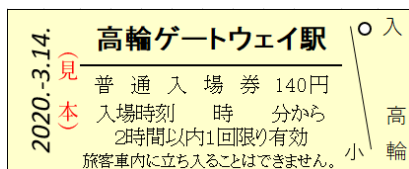

2020年2月7日
東日本旅客鉄道株式会社
東京支社

高輪ゲートウェイ駅の開業記念商品を発売します

2020年3月14日の高輪ゲートウェイ駅開業を記念して、2月17日(月)から硬券タイプの「高輪ゲートウェイ駅開業記念入場券」と開業記念の切手・クリアファイルをセットにした開業記念商品を発売します。

また、3月14日(土)から5月6日(水)の間、「高輪ゲートウェイ駅開業記念」のオリジナルメッセージを印字した「都区内パス」を発売します。是非、この機会にお買い求めください。

1 記念入場券付き高輪ゲートウェイ駅開業記念商品の発売について

(1) 商品の概要

以下の3点(①～③)をセットで発売します。

①「高輪ゲートウェイ駅開業記念入場券」(硬券タイプ)

- ・高輪ゲートウェイ駅の入場券(大人用:有効期間:2020年9月30日(水)まで)
  B型硬券(25.0mm×57.5mm)1枚、D型硬券(30.0mm×88.0mm)1枚 合計2枚
- ・記念台紙1枚(別途発売する高輪ゲートウェイ駅開業記念「都区内パス」を入れることができます)

「高輪ゲートウェイ駅開業記念 記念入場券」のデザイン

<入場券(硬券)> ※ 画像はイメージです。実際と異なる場合があります。

B型硬券(25.0mm×57.5mm)