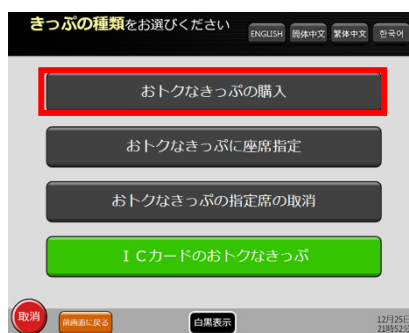

※ 2020年3月14日(土)～5月6日(水)

※ 発売時間は各駅の営業時間により異なります。

(3) 購入方法

フリーエリア内(東京23区内)のJR東日本の各駅の「指定席券売機」(改札内など一部を除く)、みどりの窓口、びゅうプラザおよび主な旅行会社でお求めいただけます。

※ 「自動券売機」・「多機能券売機」ではメッセージ入り記念「都区内パス」は購入できません。

※ Suicaでご利用いただく「都区内パス」は、メッセージ入り記念「都区内パス」の対象外となります。

※ 開業直後の高輪ゲートウェイ駅は、大変な混雑が予想されます。周囲の駅でのご購入もご検討ください。

【参考①】メッセージ入りの「都区内パス」が購入できる「指定席券売機」

お求めの際は、
「おトクなきっぷの購入」
ボタンから、「都区内パス」を指定し
てお買い求めください。

購入できる「指定席券売機」(画像)

【参考②】メッセージ入りの「都区内パス」が購入できない「自動券売機」・「多機能券売機」

購入できない「自動券売機」・「多機能券売機」(画像)
※ 通常の「都区内パス」は購入できます。