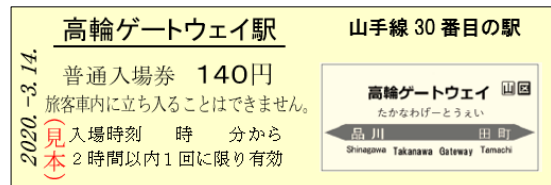

D型硬券(30.0mm×88.0mm)