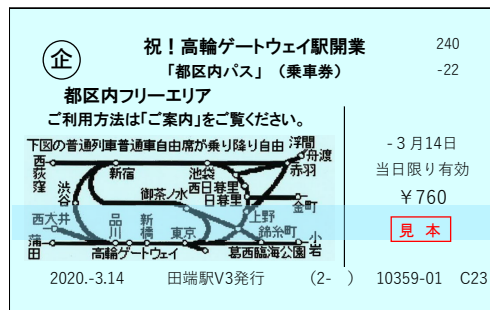

⑤ 高輪ゲートウェイ駅開業記念切手、クリアファイルの発売について

3点(高輪ゲートウェイ駅開業記念入場券・切手・クリアファイル)のセットでの発売のほか、高輪ゲートウェイ駅開業記念切手、クリアファイルについては、株式会社JR東日本商事直営店「TRAINART(トレニアート)」での発売も行います。

2 「都区内パス」への「高輪ゲートウェイ駅開業記念」メッセージ表記について

(1) 対象商品

「都区内パス」

※ 「都区内パス」は東京23区内のJR線の普通列車(快速含む)普通車自由席が乗り降り自由なおトクなきっぷです。

※ 英語版「都区内パス」(Tokyo 1-Day Pass)は対象外です。

※ 「祝！高輪ゲートウェイ駅開業」と印字された本券とオリジナルメッセージを印字したご案内券を同時に発券します。

<商品概要>

発売価格 おとな:760円、子ども:380円

有効期間 1日間有効

「都区内パス」(券面イメージ)

(2) メッセージ表記期間

以下の期間にお求めいただいた「都区内パス」にメッセージが表記されます。