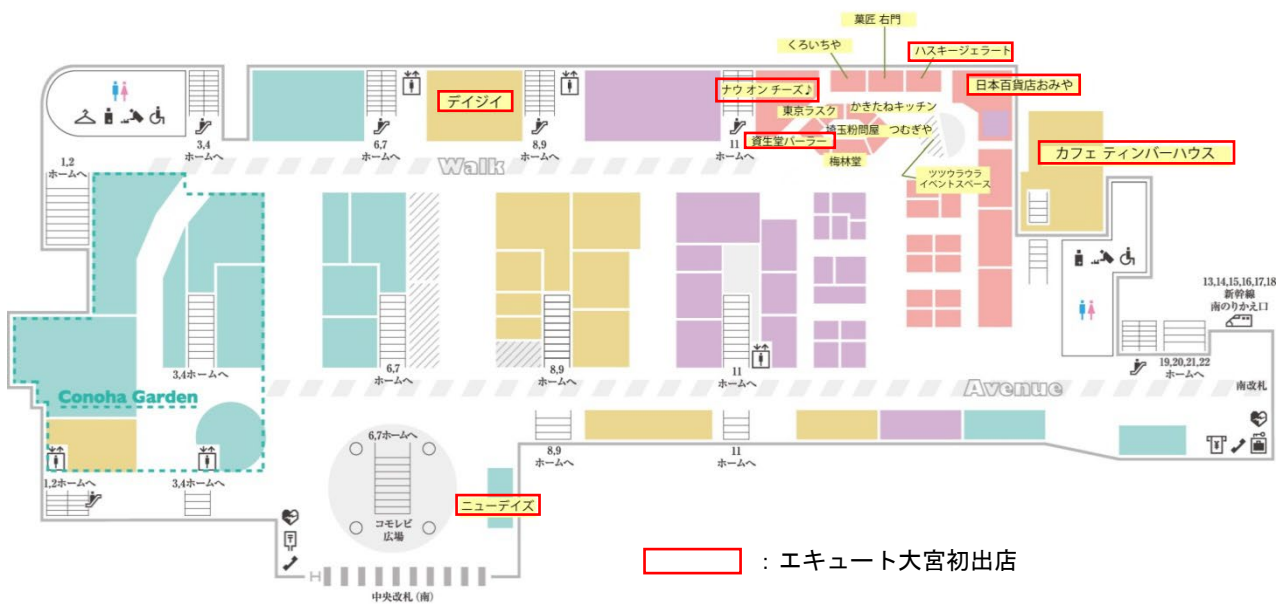

運営会社 株式会社ロストアンドファウンド

営業時間 月～土：8時00分～22時00分 / 日・祝：8時00分～20時30分

3 グッズゾーン【11月15日（金）オープン】

ショップ名 ニューデイズ

ショップ紹介 『駅から始まる、あたらしいまいにち』がコンセプト！「移動」「時間」など、制約のあるエキナカニーズに「より良い商品と心温まるサービス」を提供。常に進化することで駅利用のお客さまを強力にサポートしていきます。オープンを記念してキャンペーンを実施いたしますので、ぜひご利用ください。

運営会社 株式会社 JR 東日本リテールネット

営業時間 6時30分～23時00分 ※一部営業時間変更あり

NewDays

※その他の、出店ショップ一覧については、別紙にてご確認ください。

■エキキュート大宮 フロアマップ

- 【凡例】
- : グッズゾーン
 - : フーズゾーン
 - : パーカリー&イートインゾーン
 - : スイーツゾーン

※本リリースの画像はすべてイメージです。