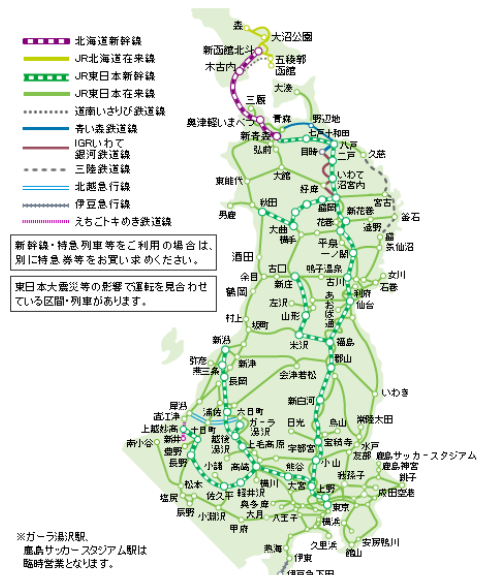

「三連休東日本・函館パス」の発売について

JR東日本とJR北海道では、三連休にご利用可能で、東日本エリアと函館エリアの普通列車普通車自由席が乗り放題となる「三連休東日本・函館パス」を今年も発売します。「三連休東日本・函館パス」では、フリーエリア内の普通車自由席およびJR東日本が運行するBRTが乗り降り自由だけでなく、別に特急券等をお買い求めいただければ新幹線や特急列車もご利用いただけます。

今年も、三連休は「三連休東日本・函館パス」を使って、東日本エリアから函館エリアまでおトクな鉄道の旅をお楽しみください。

■ 商品概要

1 きっぷの名称 「三連休東日本・函館パス」

2 ご利用期間と発売期間

	ご利用期間	発売期間
海の日	2019年 7月13日～ 7月15日	2019年 6月13日～ 7月12日
敬老の日	2019年 9月14日～ 9月16日	2019年 8月14日～ 9月13日
秋分の日	2019年 9月21日～ 9月23日	2019年 8月21日～ 9月20日
体育の日	2019年10月12日～10月14日	2019年 9月12日～10月11日
文化の日	2019年11月 2日～11月 4日	2019年10月 2日～11月 1日
成人の日	2020年 1月11日～ 1月13日	2019年12月11日～2020年1月10日
天皇誕生日	2020年 2月22日～ 2月24日	2020年 1月22日～ 2月21日
春分の日	2020年 3月20日～ 3月22日	2020年 2月20日～ 3月19日

※有効期間は連続する3日となります。

※「山の日」の三連休（8月10日～8月12日）は、ご利用いただけません。

3 おねだん 大人14,050円 小児4,300円

※おねだんが変更となる場合は、改めてお知らせいたします。

4 発売箇所

JR東日本・JR北海道の主な駅の指定席券売機、みどりの窓口、旅行センターおよび主な旅行会社で発売します。

5 きっぷの内容

(1) ご利用いただける路線について

フリーエリア内（右図）のJR東日本線、JR北海道線、道南いさりび鉄道線、青い森鉄道線、IGRいわて銀

三連休東日本・函館パスフリーエリア

※ガール湯沢駅、
鹿島サカサスタジアム駅は
臨時営業となります。

河鉄道線、三陸鉄道線、北越急行線、伊豆急行線およびえちごトキめき鉄道線の普通列車（快速含む）の普通車自由席およびJR東日本が運行するBRTが乗り降り自由です。

(2) 新幹線や特急列車等のご利用について

別に特急券等をお買い求めいただければ、新幹線や特急列車等もご利用いただけます。