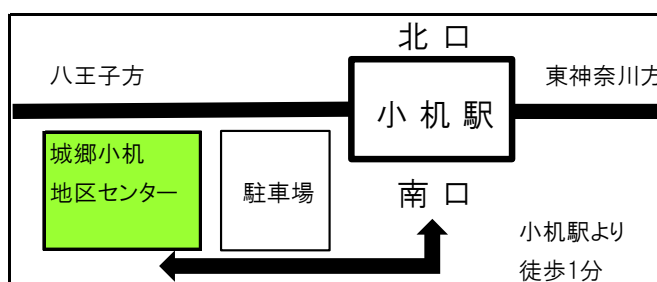

(1)日時

2018年9月23日(日・祝) 11:00~15:00

(車両への入場は13:30まで、車両展示は14:00まで)

(2)場所

小机駅2番線ホーム・小机駅コンコース・横浜市城郷小机地区センター2階

城郷小机地区センター
のご案内

(小机駅自動改札を出たら右へ。
南口から徒歩1分です。)

(3)概要