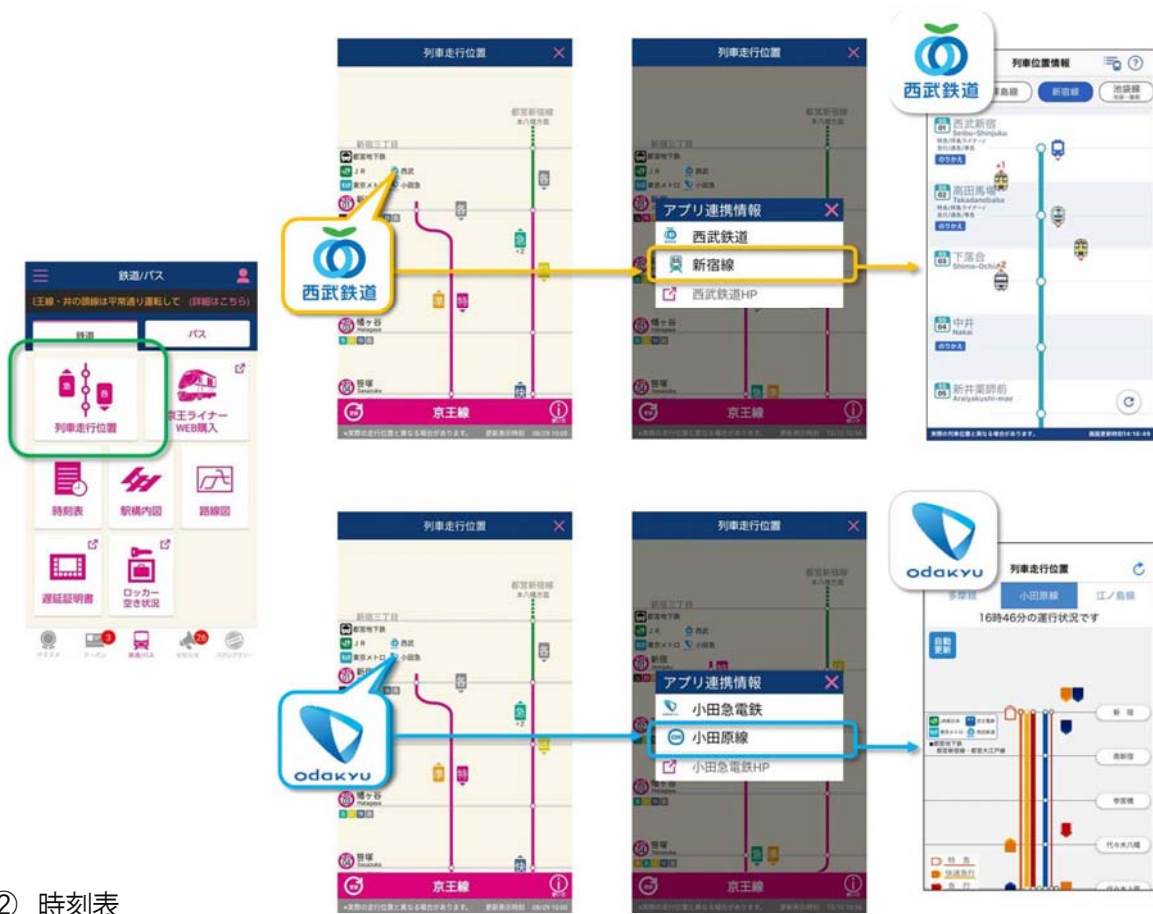

#### ① 列車走行位置

JR東日本線、東京メトロ線、京王線に加え、小田急線と乗換ができる駅（田園都市線中央林間駅、世田谷線山下駅）に、小田急線のロゴを追加しました。ロゴをタップして接続路線を選択すると、「小田急アプリ」が起動して「列車走行位置」をご確認いただけます。

#### ② 時刻表

JR東日本線、東京メトロ線、京王線に加え、小田急線と乗換ができる駅の一覧を追加しました。「時刻表」>「他社線時刻表」>「小田急電鉄」>「駅一覧」から駅を選択すると、「小田急アプリ」が起動して「時刻表」をご確認いただけます。

(4) 京王アプリから

① 列車走行位置

列車走行位置画面で、小田急線、西武線と乗換ができる駅に各社のロゴを追加しました。ロゴをタップして接続路線を選択すると、対象路線のアプリが起動して「列車走行位置」をご確認いただけます。

② 時刻表

列車走行位置画面で、小田急線、西武線と乗換ができる駅（例：新宿駅）の駅詳細情報画面から、各社の「時刻表」をご確認いただけます。

(5) 小田急アプリから

① 列車走行位置

・「列車走行位置」画面

JR東日本線、東京メトロ線、東急線、京王線、西武線と乗換ができる駅（例：新宿駅）に、各社のアイコンを追加しました。アイコンをタップして接続路線を選択すると、対象路線のアプリが起動して「列車走行位置」をご確認いただけます。

・「HOME」画面

千代田線（東京メトロ線）の「列車走行位置」が確認できるアイコンを追加しました。アイコンをタップすると、「東京メトロアプリ」が起動して「列車走行位置」をご確認いただけます。

② 時刻表

・「各駅情報」の駅表示画面

JR東日本線、東京メトロ線、東急線、京王線、西武線と乗換ができる駅（例：新宿駅）の「時刻表」アイコンのタップ後に、各社のアイコンを追加しました。アイコンをタップすると、対象のアプリが起動して「時刻表」をご確認いただけます。