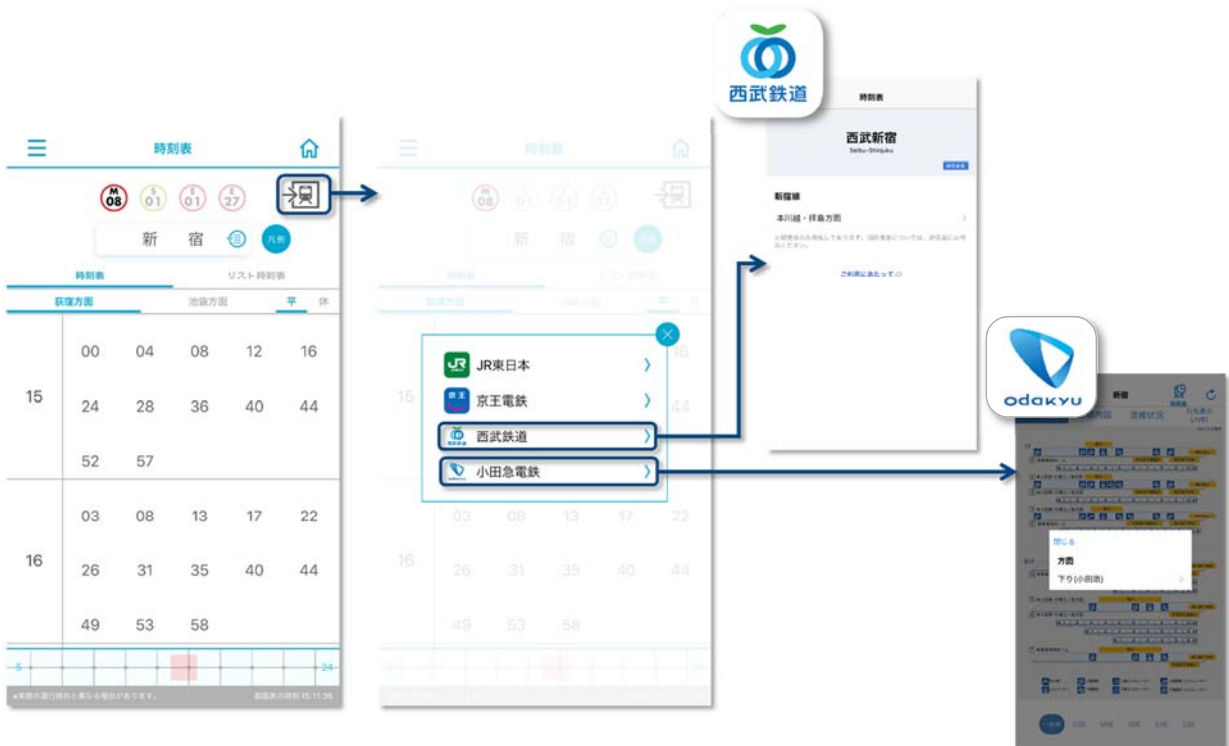

② 時刻表

JR東日本線、東急線、京王線に加え、西武線、小田急線と乗換ができる駅（例：新宿駅）の画面では、各社の「時刻表」をご確認いただけます。