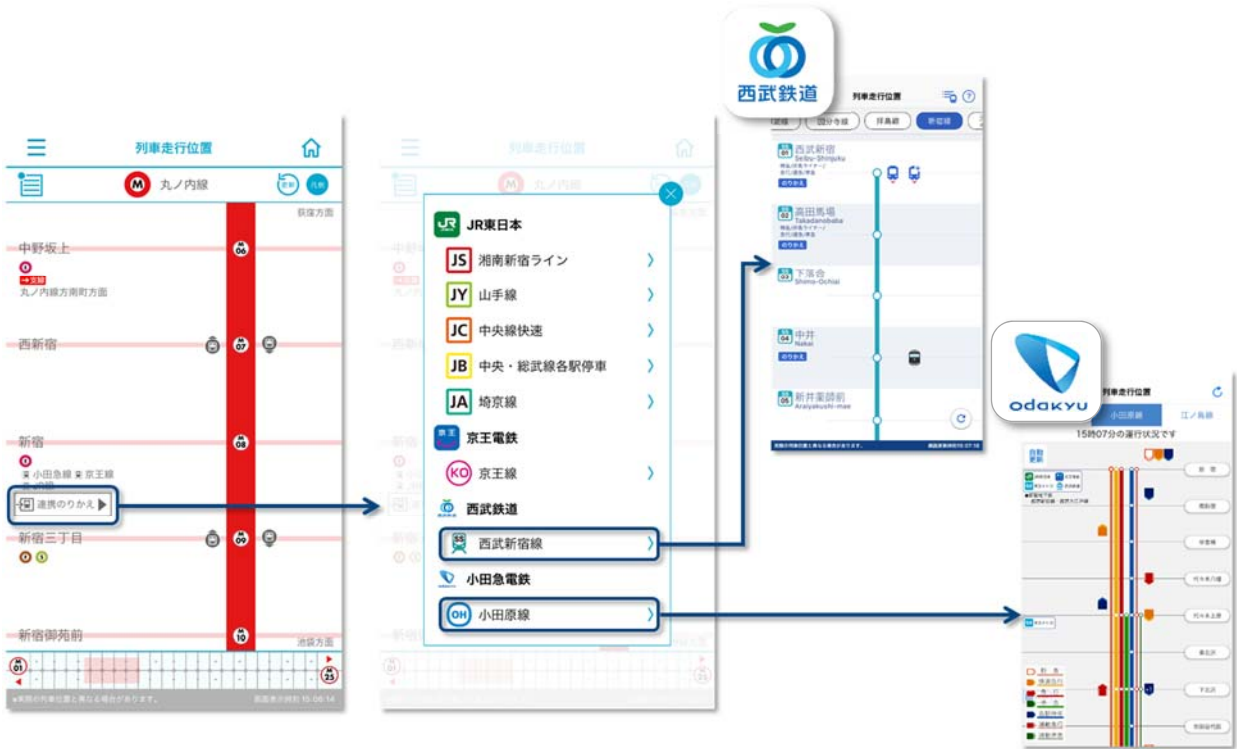

#### ① 列車走行位置

「列車に乗る」>「列車走行位置（首都圏）」の路線一覧画面に、小田急線、西武線のタブを追加しました。路線一覧からご覧になりたい路線を選択すると対象のアプリを起動し、「列車走行位置」をご確認いただけます。

「列車に乗る」>「列車走行位置（山手線トレインネット）」の駅名をタップすると表示される乗換路線にも小田急線、西武線が追加されます。

#### ② 時刻表

小田急線、西武線と乗換ができる駅（例：新宿駅）についても、「時刻表」をご確認いただけます。

## (2) 東京メトロアプリから

### ① 列車走行位置

列車走行位置画面にある「連携のりかえボタン」>「路線」を選択またはアイコンをタップすると、その路線の列車走行位置をご確認いただけます。