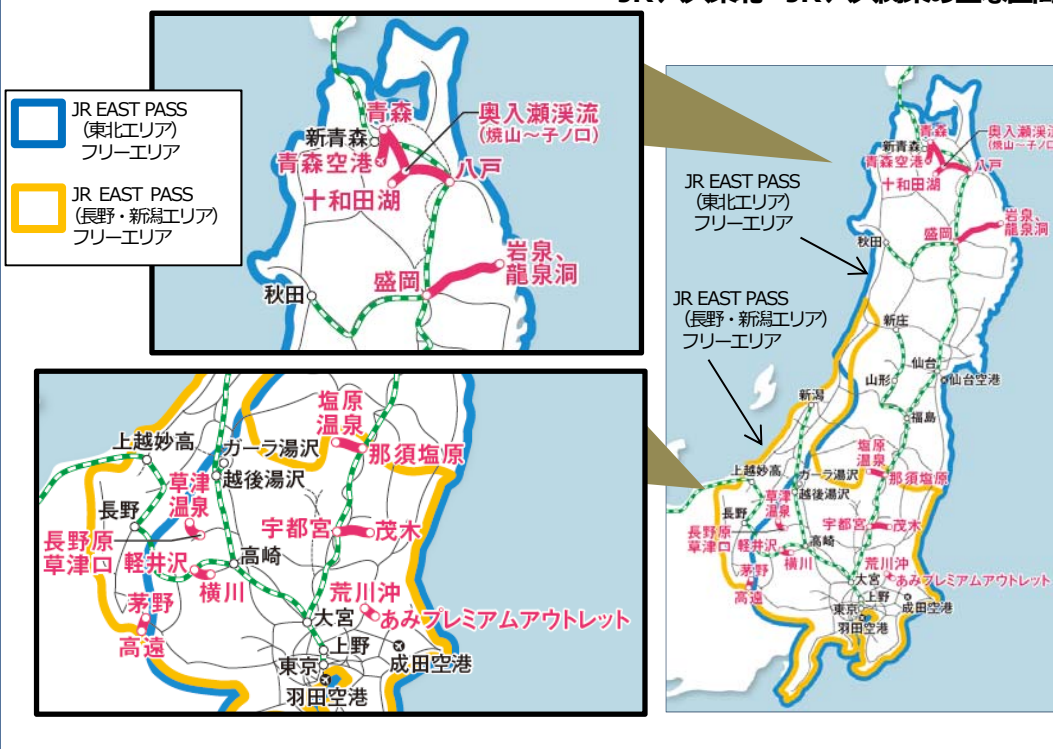

## 「JR EAST PASS」でフリーエリア内のJRバスが新たに利用可能となります！

- 東日本旅客鉄道株式会社（代表取締役社長：深澤祐二、本社：東京都渋谷区、以下「JR 東日本」）はジェイアールバス東北株式会社（代表取締役社長：吉田豊、本社：宮城県仙台市、以下「JR バス東北」）、ジェイアールバス関東株式会社（代表取締役社長：中村泰之、本社：東京都渋谷区、以下「JR バス関東」）と連携してインバウンド戦略を推進してまいります。
- 今回、訪日外国人旅行者のニーズにお応えするため、JR EAST PASS(東北エリア)、JR EAST PASS(長野・新潟エリア)で、フリーエリア内のJRバス東北・JRバス関東の路線バス（高速バスおよび一部路線バスを除く）が新たにご利用可能となります。
- 今後も、お客さまのご要望等を踏まえ、商品の利便性向上・サービス拡充に取り組み、インバウンド需要の拡大を図ります。

### 1. 今回のサービス拡大内容

JR EAST PASS（東北エリア）、JR EAST PASS(長野・新潟エリア)について、フリーエリア内のJRバス東北・JRバス関東の路線バス各線\*が、これまでと同じ料金でご利用可能となります。なお、詳細な利用可能区間は別紙をご覧ください。訪日外国人旅行者に人気の奥入瀬溪流、十和田湖、草津温泉等へのアクセスも可能となり、大変便利になります。

- ・JR EAST PASS（東北エリア）…フリーエリア内のJRバス東北・JRバス関東の路線バス各線\*が利用可能
  - ・JR EAST PASS(長野・新潟エリア)…フリーエリア内のJRバス関東の路線バス各線\*利用可能
- \*高速バスおよび一部路線バスは利用不可となります。

### < JR EAST PASS（東北エリア）、JR EAST PASS(長野・新潟エリア)で利用可能となる JRバス東北・JRバス関東の主な区間 >

JRバス東北  
みずらみ号（青森駅～十和田湖）

JRバス関東 路線バス

※自然災害、事故等、道路状況等により運行中止になる場合があります。バスの運行状況については、JR バス東北・JR バス関東にお問い合わせください。なお、「草津温泉～殺生河原～白根火山」は、火山活動のため、現在、運行を中止しております。