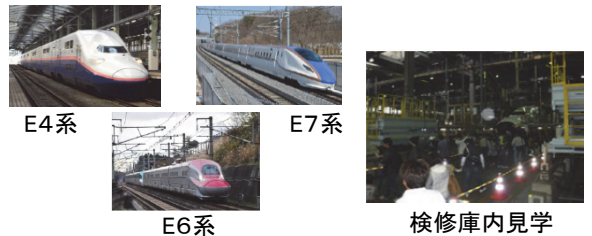

〈上越新幹線開業 35 周年記念号〉

※時刻は予定です。変更になる場合がありますのでご了承ください。
 ※上越新幹線開業 35 周年記念号は旅行商品専用団体臨時列車です。

お楽しみポイント

①体験乗車

新潟新幹線車両センターの構内で洗浄されるE2系に実際に乗車し、車内で洗浄体験をお楽しみいただけます。(乗車時間約 30 分)

※画像はE4系です。

②新潟新幹線車両センター一般公開 2017

新幹線車両展示(E4系、E6系、E7系)や検修庫内見学、ミニSL体験乗車や保守用車両展示など、楽しみ盛りだくさんのイベントです。

E4系

E7系

E6系

検修庫内見学

※展示車両は変更となる場合があります

(2) 車内特別メニュー(大宮～新潟間)

- 国鉄車掌風制服を着たスタッフの登場
- 開業当時の到着時メロディーによるおもてなし
- 日本食堂風制服を着たスタッフによるおもてなし
- 体験乗車証のご用意
- 記念グッズのご用意
※おもてなしの内容は変更となる場合があります

〈日本食堂風制服イメージ〉