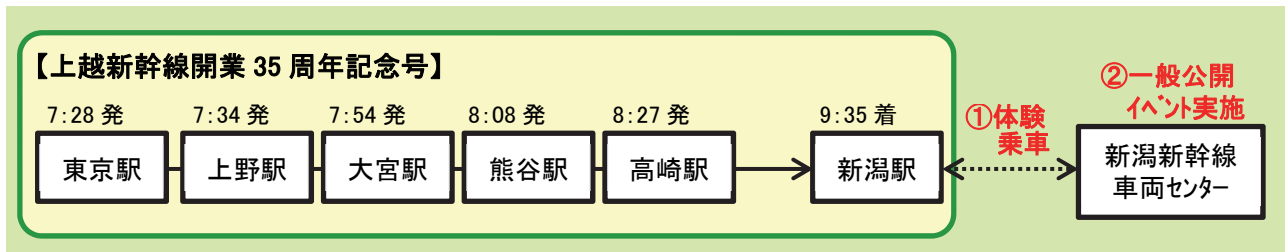

■実施期間：2017年11月11日(土)～11月19日(日)

■配布箇所：アルシェ、そごう、ダイエー、高島屋、東急ハンズ、マルイ、ルミネ、
鉄道博物館、大宮駅構内店舗「GENERAL STORE RAILYARD」計9箇所

③記念商品の販売・イベントの実施

大宮駅の店舗では記念商品や期間限定メニューの販売、駅構内イベントスペースでは新幹線YEAR2017記念産直市等を実施します。また、お子さまが楽しめるイベントも多数ご用意しています。

※詳細は別紙参照ください。

(3)その他

- ・ 詳細は9月下旬、JR大宮駅等で配布するパンフレットをご覧ください。
- ・ 同期間開催する大宮 RENKETSU 祭については、大宮 RENKETSU 祭プレスリリースをご覧ください。
※各イベントの内容は、予告なく変更となる場合があります。

2. 上越新幹線開業 35 周年記念号の運転

(1) 運転概要

- 運 転 日 : 2017 年 10 月 14 日(土)
- 運 転 区 間 : 東京駅～新潟駅(片道)
※新潟駅～新潟新幹線車両センターまで「体験乗車」
- 編 成 等 : E2系 10 両
- 運 転 時 刻 :

〈上越新幹線開業 35 周年記念号〉

※時刻は予定です。変更になる場合がありますのでご了承ください。
 ※上越新幹線開業 35 周年記念号は旅行商品専用団体臨時列車です。

お楽しみポイント

①体験乗車

新潟新幹線車両センターの構内で洗浄されるE2系に実際に乗車し、車内で洗浄体験をお楽しみいただけます。(乗車時間約 30 分)

※画像はE4系です。

②新潟新幹線車両センター一般公開 2017

新幹線車両展示(E4系、E6系、E7系)や検修庫内見学、ミニSL体験乗車や保守用車両展示など、楽しみ盛りだくさんのイベントです。