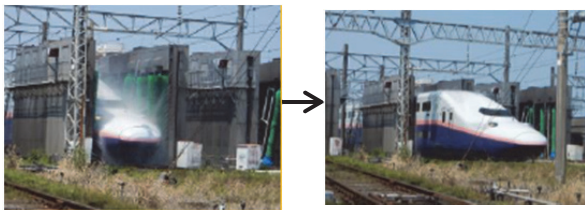

〈上越新幹線開業 35 周年記念号〉

※時刻は予定です。変更になる場合がありますのでご了承ください。
 ※上越新幹線開業 35 周年記念号は旅行商品専用団体臨時列車です。

お楽しみポイント

①体験乗車

新潟新幹線車両センターの構内で洗浄されるE2系に実際に乗車し、車内で洗浄体験をお楽しみいただけます。(乗車時間約 30 分)

※画像はE4系です。

②新潟新幹線車両センター一般公開 2017

新幹線車両展示(E4系、E6系、E7系)や検修庫内見学、ミニSL体験乗車や保守用車両展示など、楽しみ盛りだくさんのイベントです。

E4系

E7系

E6系

検修庫内見学

※展示車両は変更となる場合があります

(2) 車内特別メニュー(大宮～新潟間)

- 国鉄車掌風制服を着たスタッフの登場
- 開業当時の到着時メロディーによるおもてなし
- 日本食堂風制服を着たスタッフによるおもてなし
- 体験乗車証のご用意
- 記念グッズのご用意
※おもてなしの内容は変更となる場合があります

〈日本食堂風制服イメージ〉