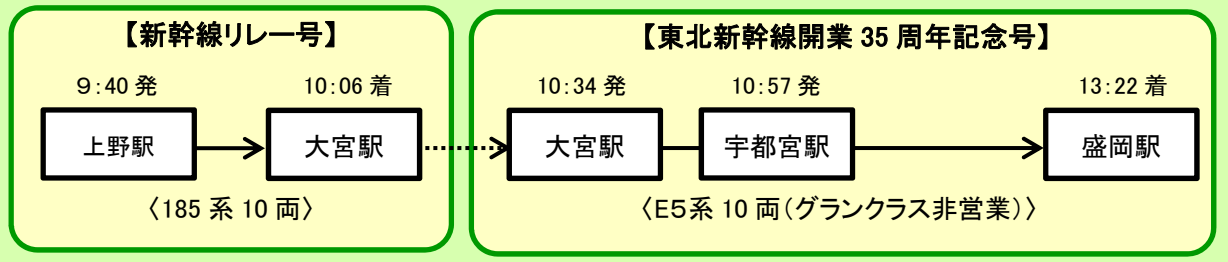

### (1) 団体臨時列車概要

運 転 日 : 2017 年6月 24 日(土)

運 転 区 間 : 上野駅～盛岡駅(片道)

〔 新幹線リレー号…………… 上野駅～大宮駅  
東北新幹線開業 35 周年記念号…大宮駅～盛岡駅

〈東北新幹線開業 35 周年記念号〉

運転時刻等 :

《旅行商品専用団体臨時列車》

※時刻は予定です。変更になる場合がありますのでご了承ください