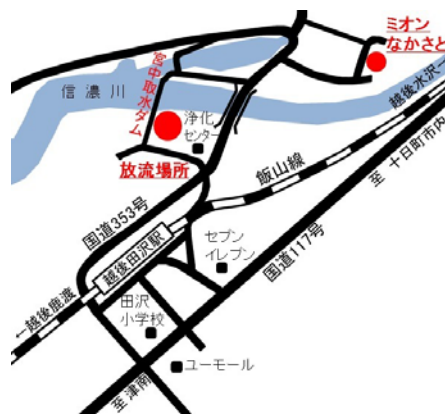

2018年3月9日
中魚沼漁業協同組合
東日本旅客鉄道株式会社

宮中取水ダムにおいて信濃川へのサケ稚魚放流イベントを開催します

中魚沼漁業協同組合と東日本旅客鉄道株式会社（以下、JR東日本）では、信濃川の河川環境と水利用の調和を図る取組みの一環として、地元関係者のご後援のもと、JR東日本信濃川発電所・宮中取水ダム周辺でサケ稚魚放流イベント「サケ稚魚放流祭」を開催します。

- 1 開催日時 2018年3月25日（日） 10時～11時頃（荒天・河川増水時中止）
- 2 場 所 JR東日本信濃川発電所・宮中取水ダム下流右岸側河川敷（魚道付近）

- 3 実施内容 当日は約2万尾のサケ稚魚放流を実施します。
- 4 参加募集
 - ・「サケ稚魚放流祭」への参加者を募集します。（参加無料。事前申込不要）
 - ・参加希望者は、当日9時30分までに温泉保養施設「ミオンなかさと」の第2駐車場にお集まりください。（※駐車場から放流場所までは送迎バスを運行します。なお、徒歩でご来場の方は、放流場所に直接お越しいただいても結構です。）
 - ・小学生以下の方が参加される場合は、保護者の方もご同伴ください。
 - ・当日は濡れても良い服装（雨具・長靴等）で、放流に使うバケツをお持ちください。

温泉保養施設「ミオンなかさと」 住所：新潟県十日町市宮中己4197
- 5 主 催 中魚沼漁業協同組合、JR東日本
- 6 後 援 十日町市、信濃川河川事務所、一般社団法人十日町市観光協会、十日町商工会議所、十日町砂利採取販売協同組合、中里土地改良区、中里地域まちづくり協議会、信濃川をよみがえらせる会
- 7 そ の 他
 - ・十日町市内外の小学校10校が、サケ飼育放流活動に参加しています。
 - ・JR東日本による宮中取水ダム周辺でのサケ稚魚放流は今年で9回目となります。