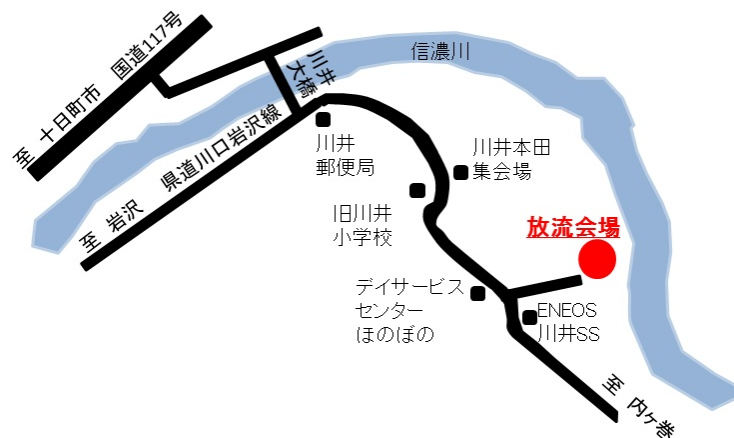

2018年2月9日
東日本旅客鉄道株式会社

小千谷地区における信濃川へのサケ稚魚放流活動の実施について

東日本旅客鉄道株式会社（以下、JR東日本）では、信濃川の河川環境と利用の調和を図る取組みの一環として、魚沼漁業協同組合との共催により、小千谷市のご後援をいただき、新潟県小千谷市川井大橋下流でサケの稚魚放流を実施します。

- 1 開催日時 2018年2月22日（木） 10時～11時（荒天・河川増水時中止）
- 2 場 所 川井本田地区 信濃川右岸河川敷（新潟県小千谷市大字川井 1278 番地）

- 3 実施内容 当日は2.5万尾のサケ稚魚放流を実施します。
- 4 参加募集
 - ・放流活動への参加者を募集します。（参加無料。事前申込不要）
 - ・参加希望者は、当日9:50までに現地駐車場にお集まりください。
 - ・県道川口岩沢線でガソリンスタンド（ENEOS 川井SS）、バス停（川井入口）を目印にお越し下さい。
 - ・小学生以下の方が参加される場合は、保護者の方もご同伴ください。
 - ・当日は濡れても良い服装（雨具・長靴等）で、放流に使うバケツをお持ちください。
- 5 主 催 JR東日本、魚沼漁業協同組合
- 6 後 援 小千谷市
- 7 その他
 - ・小千谷南小学校の2年生・4年生が、総合学習の一環として稚魚放流に参加しています。
 - ・JR東日本による小千谷地区でのサケ稚魚放流は今年で5回目となります。