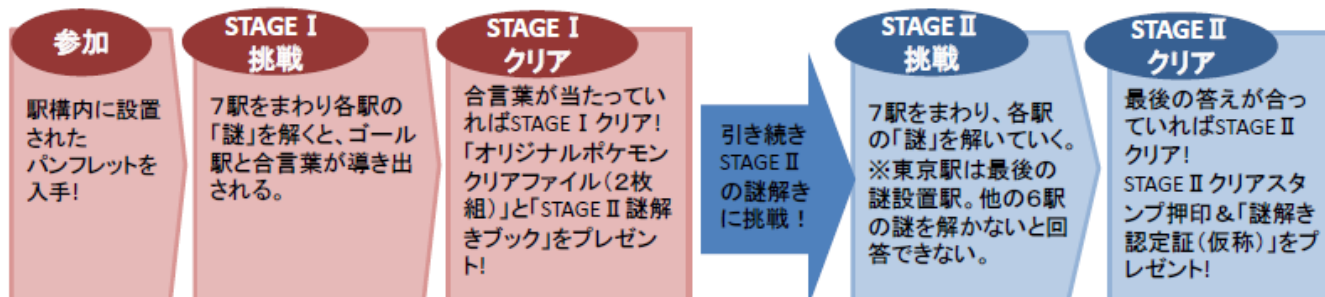

#### 1 開催期間

2016年7月23日(土)～8月21日(日)

【ラリー開催時間】始発～終電

【ゴール駅での賞品引換時間】10時00分～16時30分

※ 最終日の16時30分までにゴールしてください。

#### 2 参加方法

- (1) JR東日本の首都圏の主な駅等で「STAGE I 専用パンフレット」を入手します。(7月中旬配布予定)
- (2) 山手線内の7駅に設置された謎を解き、合言葉を導き出してゴール駅へ向かってください。
- (3) ゴール駅で合言葉を伝え、「オリジナルポケモンクリアファイル（2枚組）」と「STAGE II 謎解きブック」をプレゼント！
- (4) その後、「STAGE II 謎解きブック」を使って、STAGE II の謎を解いた参加者には、ゴール駅にて「謎解き認定証(仮称)」をプレゼントします。  
(いずれも賞品はなくなり次第終了します。)

(イメージ)

オリジナルポケモンクリアファイル(2枚組)  
(イメージ)

#### ※ 参加イメージ