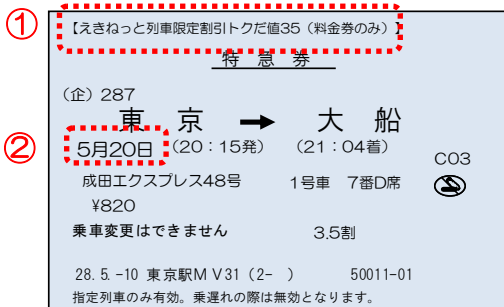

●きっぷ本券券面イメージ

- ① 対象商品を確認いたします。
- ② 乗車日当日に限り、お買いもの券の引換えをいたします。