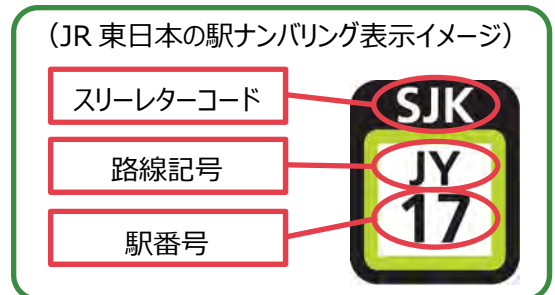

駅ナンバリングは、「JY」などの路線記号と「18」などの駅番号を組み合わせて表示するほか、多くの路線が乗り入れる駅については、それぞれの路線記号や駅番号とは別に、アルファベット3文字からなる「スリーレターコード」を表示します（別紙1）。

また、駅ナンバリングの導入にあわせ、駅名標の4カ国語（日英中韓）表記を実施いたします。多言語でのご案内を拡充し、訪日外国人旅行者の受入れ体制のさらなる強化を図るとともに、今後ともすべてのお客さまに安心してご利用いただける駅づくりに取り組んでまいります。

（駅ナンバリング表示例）

（ホーム駅名標への表示イメージ）

### 1. 駅ナンバリングの導入

- 導入時期 2016年10月1日以降、順次導入
- 対象駅 首都圏エリア 276駅（別紙2） ※電車特定区間（E電区間）の各駅へ導入します。
- 表示方法
  - ① 路線記号（アルファベット2文字）と駅番号（数字2桁）の組み合わせを路線ごとに設定している路線カラーを用いて表示します。
  - ② おもな乗換駅には、路線記号・駅番号に加えて、駅名をアルファベット3文字で表現した「スリーレターコード」を表示します。