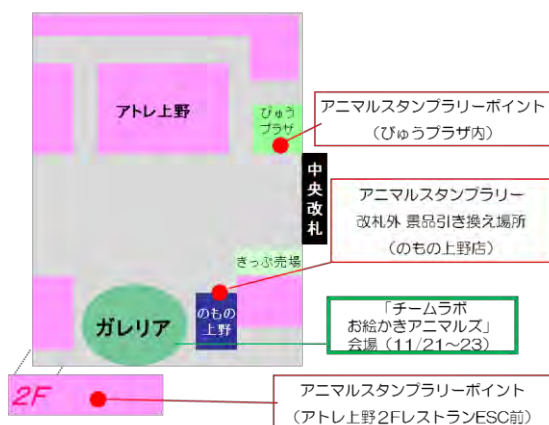

『チームラボ お絵かきアニマルズ』イメージ

〈会場マップ〉

1F(改札外)

3F(改札内)

4. 実施内容

(1)「チームラボ お絵かきアニマルズ」

今話題のウルトラテクノロジスト集団「チームラボ」のイベントがエキナカ初登場！しかも、「チームラボ お絵かきアニマルズ」は10月末デビューしたばかりの新作で、関東初公開です。

①日 時：2015年11月21日（土）～23日（月・祝） 10:00～17:00