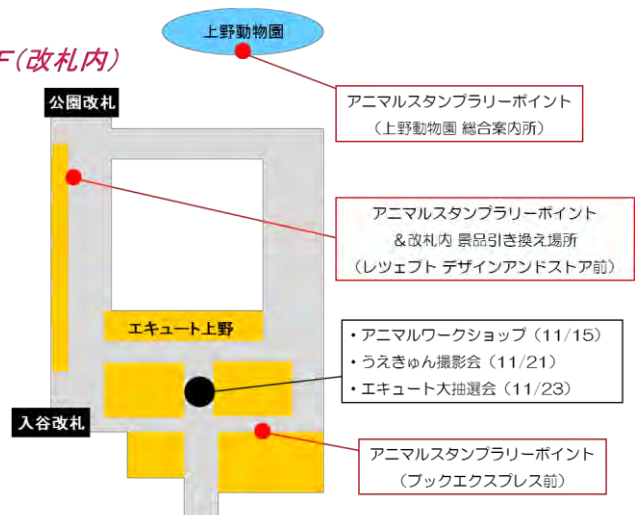

『チームラボ お絵かきアニマルズ』イメージ

〈会場マップ〉

1F(改札外)

3F(改札内)

4. 実施内容

(1)「チームラボ お絵かきアニマルズ」

今話題のウルトラテクノロジスト集団「チームラボ」のイベントがエキナカ初登場！しかも、「チームラボ お絵かきアニマルズ」は10月末デビューしたばかりの新作で、関東初公開です。

①日 時：2015年11月21日（土）～23日（月・祝） 10:00～17:00