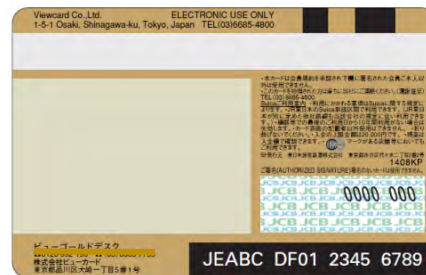

JR 東日本の駅などにある入会申込書及び当社ホームページ (<http://www.jreast.co.jp/card/>) からお申し込みいただけます。

【カード券面デザイン】

鉄道系プレミアムカードとして「ダイヤグラム*」をモチーフとしています。

表 面

裏 面

*列車の運行計画を図表に表した「列車運行図表」をトレイン・ダイヤグラムといいます。

【 商 品 概 要 】

カ ー ド 名 称	ビューゴールドプラスカード
入 会 条 件	本人会員：日本国内にお住まいで、電話連絡のとれる満20歳以上の安定した収入のある方 家族会員：本人会員と生計をともにしている同姓の配偶者・ご両親・お子さま（高校生を除く18歳以上の方）
年 会 費	本人会員：10,000円(税抜) 家族会員：1枚目無料、2枚目以降3,000円(税抜)
国 際 ブ ラ ン ド	JCB
ビューカード基本機能	<ul style="list-style-type: none"> ・クレジット決済機能 ・Suica機能（Suica電子マネー、Suica定期券も搭載可） ・オートチャージ/リンク設定 ・ビューETCカード(年会費無料)
ポイントサービス	<ul style="list-style-type: none"> ・ビューサンクスポイント [おトクなポイントサービス] ・VIEW プラス（JR東日本内での乗車券類等の購入で通常の3倍のポイント付与） ・ビューゴールドボーナス（ご利用金額に応じてボーナスポイント付与）
保 険	<ul style="list-style-type: none"> ・旅行傷害保険（国内・海外） *毎日の「Suica等で改札を入れてから出るまで」を補償する国内旅行傷害保険や、最高補償額5,000万円の海外旅行傷害保険 ・ショッピングプロテクション（国内・海外）
そ の 他 の 特 徴	<p>ご入会特典・ご利用特典</p> <p>ご優待特典（「Station+」・「Family Smile」）</p> <p>空港ラウンジサービス、空港手荷物サービス優待等</p> <p>ビューゴールドプラスカード専用会員誌（ご本人会員のみ）</p>

誕生記念！

【キャンペーン概要】

ビューゴールドプラスカードの誕生を記念して以下のご入会キャンペーンを実施いたします。

5,000円相当のご入会特典にプラスして、最大7,000円相当のビューサンクスポイントプレゼント！

キャンペーン名:「ビューゴールドプラスカード」誕生記念入会キャンペーン

対象申込期間: 2015年4月23日(木)~7月31日(金)まで

2015年8月31日までにカードを発行された方が対象となります。