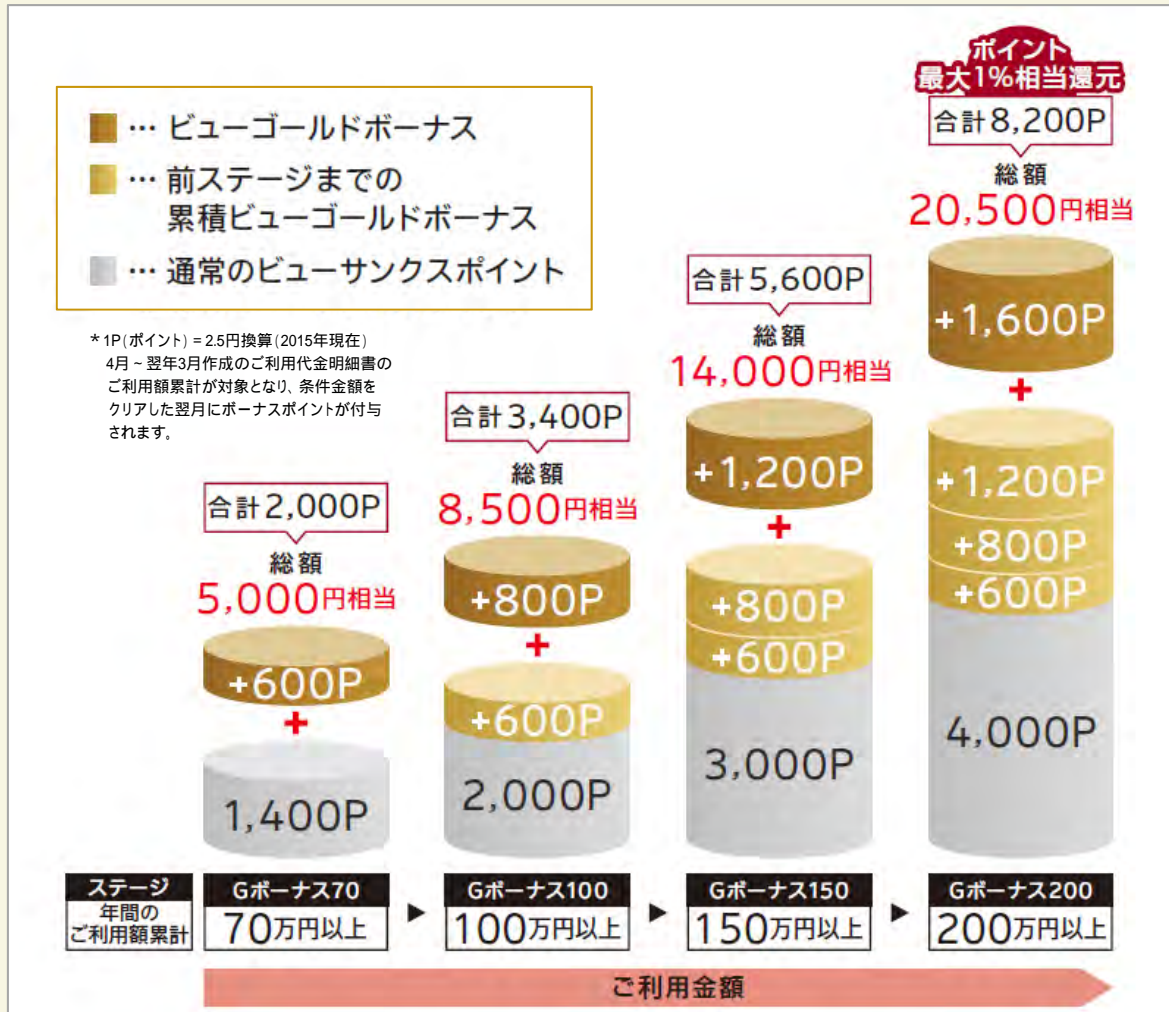

カードのご提示やご利用時にプラスを実感できるサービスや特典を、多数ご用意しています。

はビューゴールドプラスカード専用ご優待特典です。

カテゴリ	利用施設	特典内容	特典詳細
その他	JR東日本ウォータービジネス 通信販売	JR東日本ウォータービジネス 通信販売優待	「FROM AQUA(フロムアクア)」「朝の茶事」 「白神山地の天然水」 「青森りんごストレート」の優待価格提供
	タイムズ スパ・レスタ	タイムズ スパ・レスタ 温浴施設割引	スパ施設「タイムズ スパ・レスタ」 ・一般利用料金(11時30分～入館) [通常]2,600円 [優待]2,160円 土・日・祝・特定日は休日割増料金 (325円)が別途必要になります。 ・ステイバック(日～木・祝日限定) (午後9時～翌午前9時) [通常]4,800～5,125円 [優待]3,900円 深夜割引料金、休日割増料金が含まれ ます。 祝前日はご利用いただけません。
	サイバーステーション	サイバーステーション割引	インターネットプロバイダー 「サイバーステーション」に入会で、 入会から1年間、利用料金10%割引

ご利用には条件等がございますので、詳しくはホームページ(www.jreast.co.jp/card/first/viewgoldplus/)をご確認ください。ホームページは4月23日よりOPENします。

ビューゴールドボーナス

ビューゴールドプラスカードだけのボーナスポイント制度で貯める楽しみをプラス。

通常貯まるビューサックスポイントにプラスして、年間のご利用額累計に応じてボーナスポイントがもらえる、「ビューゴールドプラスカード」ならではの特別なポイントサービスです。

VIEWプラスの対象商品および一部の商品等についてはご利用額の対象外となります。

詳しくはホームページ (www.jreast.co.jp/card/first/viewgoldplus/)をご確認ください。ホームページは4月23日よりOPENします。ビューサックスポイントは、通常のご利用に対して、ご利用金額1,000円につき2P(ポイント)貯まります。

貯めたビューサックスポイントを、お好きな商品と交換しよう！ ～ ビューサックスプレゼント ～