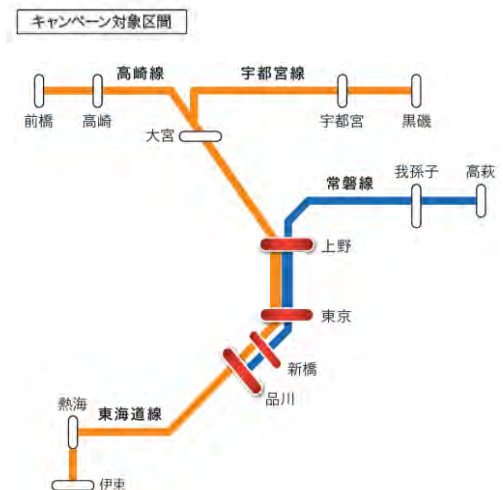

ぜひモバイルSuicaでグリーン車をご利用ください！

1 応募期間

2015年3月14日(土)～6月30日(火)

2 応募方法

キャンペーン専用サイトの応募フォームからエントリー

キャンペーン専用サイトは3月14日(土)にオープン予定です。
モバイルSuicaのホームページでお知らせいたします。

3 応募条件

2015年3月14日(土)～6月30日(火)に上野東京ライン運転区間の普通列車グリーン車をモバイルSuicaでご利用のお客さま

線区	区間	乗車駅/降車駅
高崎線(一部両毛線・上越線含む)	前橋駅～上野駅	東京駅 新橋駅
宇都宮線	黒磯駅～上野駅	品川駅
常磐線	高萩駅～上野駅	上野
東海道線(一部伊東線含む)	伊東駅～東京駅	

4 賞品

モバイルSuicaで使える「Suicaグリーン券」乗車1回分を1,000名さまにプレゼント

プレゼントされる「Suicaグリーン券」は料金制限(ホリデーもしくは休日)、距離制限(50キロ以下もしくは51キロ以上)、利用線区の制限はございません。ご希望のご利用当日に、利用する区間をご自身で選択の上、お受けください。