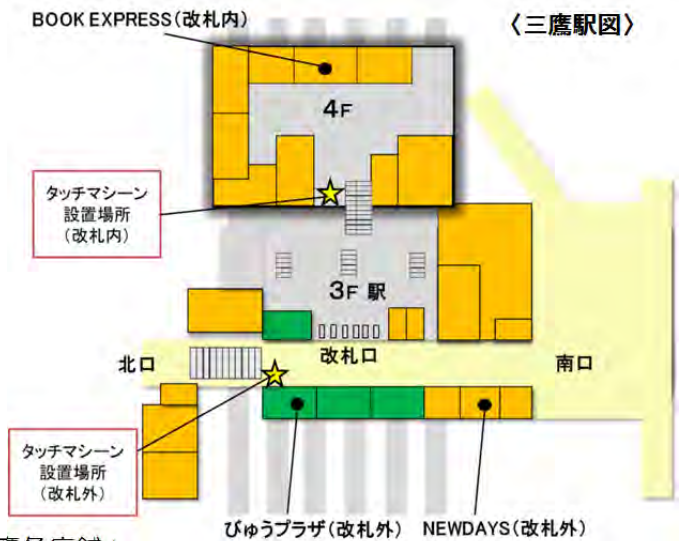

Suicaなどで、合計500円以上(税込)ご利用いただければ、1日何回でも参加いただけます。
対象店舗でのご利用金額は期間中、合算して計算されます。
一度抽選に参加すると、ご利用金額はリセットされます。
(例) Suicaで1,000円分お買いものした場合 2回の参加はできず、1回のみ参加となります。
Suicaなどへのチャージ(入金)は対象外となります。
自動販売機でのお買い物はキャンペーン対象外となります。

(3) 景品引換方法(「毎日タッチコース」、「お買いものタッチコース」共通)

タッチマシンにタッチすると、抽選で景品名が書かれたクーポンが発行されます。
クーポンは、記載された三鷹駅 駅ナカ店舗およびアトレヴィ三鷹の店舗でご利用出来ます。
Suicaのペンギングッズ等各種景品は、クーポンに記載された店舗で景品に引換えて下さい。
クーポンは、ご利用時や引換え時に店舗にて回収いたします。
クーポンは、再発行いたしません。

(4) 引換期間

2015年3月9日(月)～3月31日(火)

(5) 景品引換場所

・ Suicaのペンギングッズ等各種景品

改札外：「NEWDAYS三鷹店」

営業時間：全日 5時30分～24時30分

改札内：「BOOK EXPRESS三鷹店」

営業時間： 平日 8時00分～22時30分

土休日 8時00分～22時00分

・ クーポン券

「三鷹駅 駅ナカ各店舗」および「アトレヴィ三鷹各店舗」

(引換時間は店舗によって異なりますので、各店舗にご確認ください)

4 その他

実施期間・実施箇所・抽選内容については、駅の状況等により予告なく変更もしくは中止する場合があります。
このキャンペーンには、Suicaのほか、Suicaと相互利用可能な交通系電子マネーでのご利用も可能です。
本キャンペーンで使用する端末からは、個人を特定できる情報は取得致しません。
改札内の抽選場所のみをご利用になる際は、入場券が必要となります。