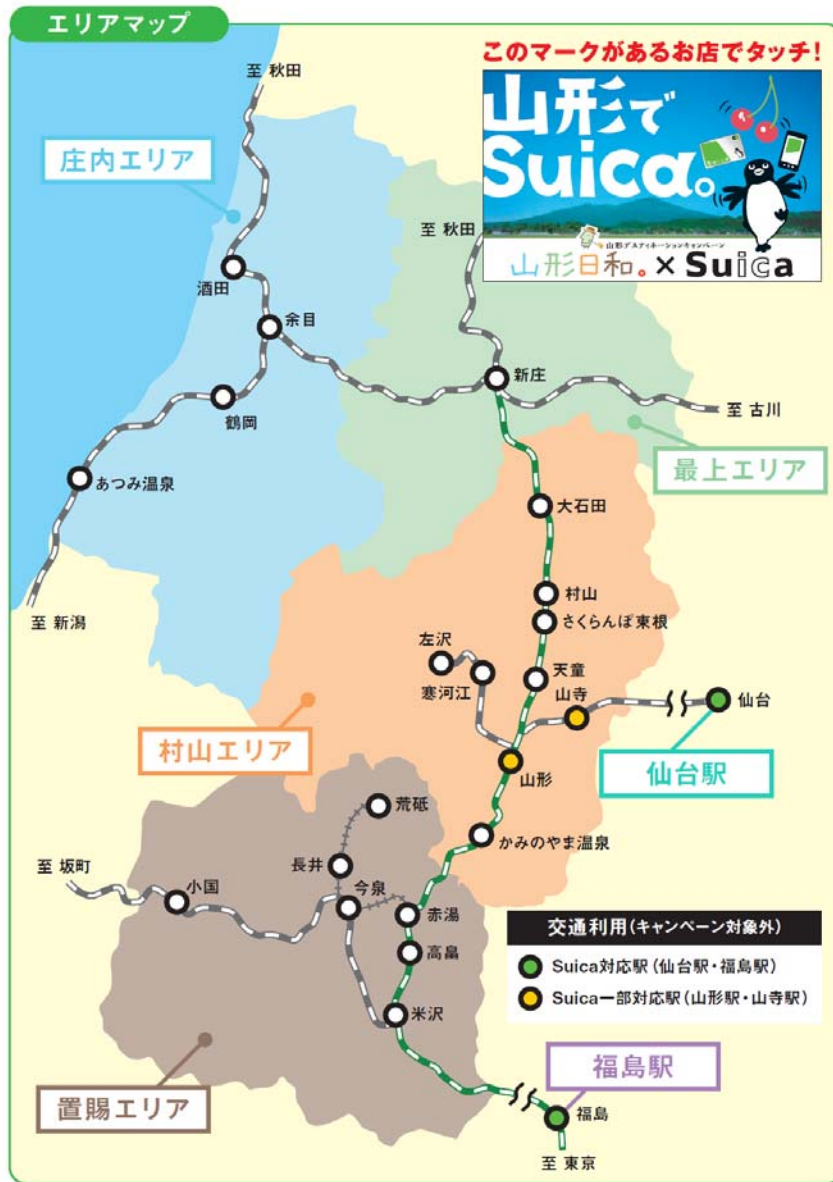

【キャンペーン対象エリア】

別紙

【キャンペーン対象店舗】

置賜エリア		庄内エリア		村山エリア	
NEWDAYS (赤湯駅・米沢駅)	売店	NEWDAYS MINI 鶴岡駅	売店	NEWDAYS かみのやま温泉駅	売店
KIOSK 米沢駅	売店	舞娘茶屋 羅蔵書屋 相馬樓	観光施設	NEWDAYS MINI 山形駅	売店
米沢駅内店舗 (売店・飲食)	売店・飲食	ANA FESTA 庄内空港 (ロビー店・ゲート店)	売店	KIOSK 天童駅	売店
フォルクローロ高島	宿泊施設	アイアイひらた直売所	売店	山形駅内店舗 (売店)	売店
駅レンタカー 米沢営業所	レンタカー	平田牧場 本店	売店	エスバル山形	駅ビル
米沢市上杉博物館	観光施設	清川屋 鶴岡本店	お土産屋	ホテルメトロポリタン山形	宿泊施設
高島ワイナリー	観光施設	酒田夢の倶楽部	お土産屋	駅レンタカー (かみのやま温泉営業所・さくらんぼ東根営業所・山形営業所)	レンタカー
登起波牛肉店	売店	庄内おばこの里 こまぎ	お土産屋	丸八やたら漬	お土産屋
上杉城史苑	売店・飲食	庄内観光物産館 ふるさと本舗	お土産屋	道の駅 むらやま	お土産屋
置賜広域観光案内センター ASK (アスク)	お土産屋	HIRABOKU.CAFE	飲食	金森酒店	酒屋
めさみの里観光物産館	お土産屋	平田牧場 庄内空港店	飲食	そば処 紅山水	飲食
よねおりかんこうセンター	お土産屋	平田牧場 とん七 鶴岡ごあひ店	飲食	焼肉ハウス 金鶴	飲食
カフェ マレット	飲食	平田牧場 とんや 酒田店	飲食	チェリーパークホテル	宿泊施設
食房 杵	飲食	焼肉・しゃぶしゃぶ平田牧場 酒田店	飲食	月岡ホテル	宿泊施設
新特屋	飲食	ホテルルートイン (酒田・鶴岡インター・鶴岡駅前)	宿泊施設	ホテルルートイン (天童・山形駅前)	宿泊施設
すき焼き 登起波	飲食	由良温泉 ホテル八乙女	宿泊施設	オリックスレンタカー (山形駅西口店・山形駅東口店・山形松山店)	レンタカー
吉亭	飲食	オリックスレンタカー 庄内空港店	レンタカー	トヨタレンタリース山形 (山形駅前店・他8店)	レンタカー
登起波分店「登」	飲食	トヨタレンタリース山形 (酒田店・庄内空港店・鶴岡駅前店)	レンタカー		
味どころ ふる山	飲食	ANA庄交プラザ酒田	旅行代理店		
ベストウエスタン米沢	宿泊施設	庄交トラベル (鶴岡営業所・藤島営業所)	旅行代理店		
ホテルルートイン 米沢駅東	宿泊施設				
オリックスレンタカー 米沢金池店	レンタカー				
トヨタレンタリース山形 (赤湯駅前店・米沢駅前店)	レンタカー				
最上エリア		仙台駅		福島駅	
NEWDAYS 新庄駅	売店	NEWDAYS	売店	NEWDAYS	売店
駅レンタカー 新庄営業所	レンタカー	NEWDAYS MINI	売店	NEWDAYS MINI	売店
戸沢澤船番所	観光施設	KIOSK	売店	KIOSK	売店
もがみ物産館	お土産屋	駅内店舗 (売店・飲食・書店・ロッカー等)	売店・飲食	駅内店舗 (飲食・書店・ロッカー)	飲食・書店
ホテルルートイン 新庄駅前	宿泊施設	牛たん通り・ずし通り	飲食	エスバル福島	駅ビル
トヨタレンタリース山形 新庄駅前店	レンタカー	エスバル仙台	駅ビル	パワーシティピボット	駅ビル
		ホテルメトロポリタン仙台	宿泊施設	ホテルメッツ福島	宿泊施設
		駅レンタカー 仙台営業所	レンタカー	駅レンタカー 福島営業所	レンタカー

※このパンフレットのデータは2014年5月現在のものです。
※画像はイメージです。※店舗の営業時間、定休日等については各店舗のホームページ等でご確認ください。