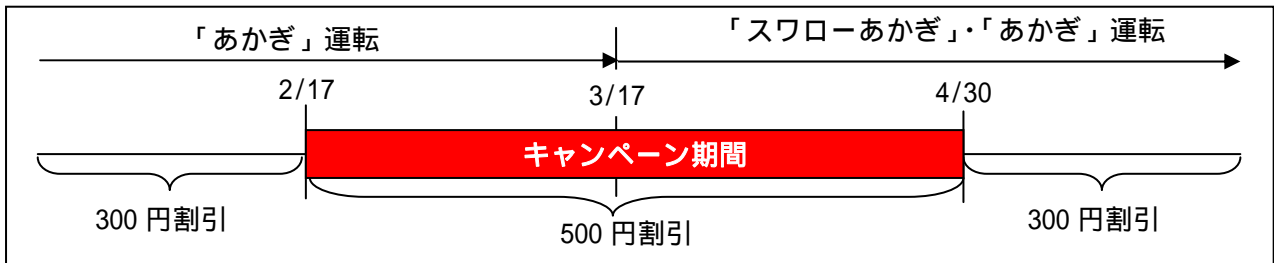

割引額の適用例について

キャンペーン期間内に購入や乗車変更等の操作を行った場合、500円割引となります。

(キャンペーン期間内に購入・乗車する場合)

キャンペーン期間内に、指定席を購入・乗車する場合・・・・・・・・・・ 500円割引

(キャンペーン期間外に購入・乗車する場合)

キャンペーン期間前(後)に、指定席を購入・乗車する場合・・・・・・・・・・ 300円割引

(キャンペーン期間をまたがって購入する場合)

キャンペーン期間内に、キャンペーン期間後に乗車する指定席を購入・・・・・・・・・・ 500円割引

キャンペーン最終日の4月30日には、5月30日までの指定席が購入できます。

キャンペーン期間前に、キャンペーン期間内に乗車する指定席を購入・・・・・・・・・・ 300円割引

(一度購入した後に、乗車日、乗車列車、座席等を変更する場合)

キャンペーン期間前に、キャンペーン期間内に乗車する指定席を購入し、

キャンペーン期間内に乗車列車等を変更・・・・・・・・・・ 500円割引

の割引額は、購入時の300円から500円に変更となります。

キャンペーン期間内に、キャンペーン期間後に乗車する指定席を購入し、

キャンペーン期間後に乗車列車等を変更・・・・・・・・・・ 300円割引

の割引額は、購入時の500円から300円に変更となります。

(例)

2/17(キャンペーン期間内)に2/17発車の「あかぎ」を購入した場合は、500円割引

5/1(キャンペーン期間後)に5/1発車の「スワローあかぎ」を購入した場合は300円割引

4/30(キャンペーン対象期間内)に5/1発車の「スワローあかぎ」を購入した場合は500円割引

2/16(キャンペーン期間前)に2/17発車の「あかぎ」を購入した場合は、300円割引

2/16に2/17発車の「あかぎ」を購入し、2/17に乗車変更した場合は、500円割引

4/30に5/1発車の「スワローあかぎ」を購入し、5/1に乗車変更した場合は300円割引