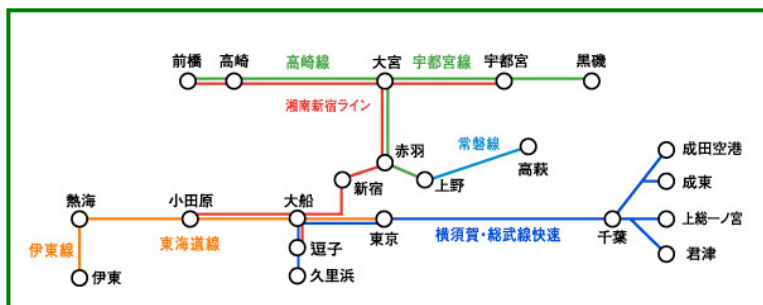

キャンペーン期間中に Suica グリーン券を払いもどした場合は、対象外となります。

チャージプレゼントは12月上旬を予定しています。

エントリー・ご利用方法

キャンペーンへのご参加には専用サイトからのエントリーが必要になります。

2013年10月15日(火)10:00～11月15日(金)23:59までエントリーできます。

エントリーはこちら www.jreast.co.jp/suica/ms/

ご利用後にエントリーした場合でも、2013年10月15日(火)～11月15日(金)にモバイル Suica で購入した全ての Suica グリーン券を対象とします。

東海道線・横須賀線・総武線快速・湘南新宿ライン・宇都宮線・高崎線・常磐線等の普通列車グリーン車に乗車された方が対象です。

モバイル Suica を使って普通列車グリーン車がご利用できる路線図

モバイル Suica を使って購入した Suica グリーン券は、「事前料金」と同額の「モバイルグリーン料金」を適用します。なお、モバイル Suica では、Suica グリーン券ご利用額を S F (電子マネー) ではなく、モバイル Suica にご登録のクレジットカードにより決済します。