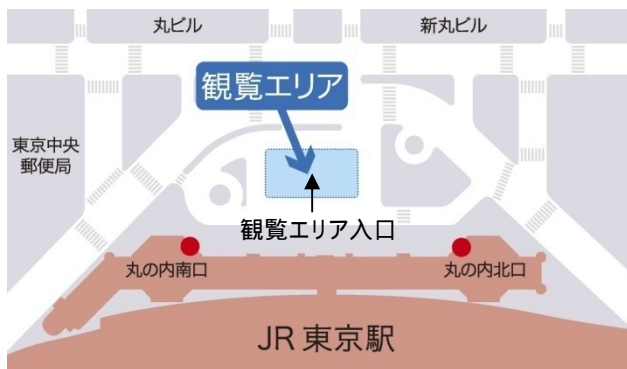

夜の東京駅を舞台に、まだ誰も見たことのない「時空を超えた旅」の物語を是非お楽しみください。

プロジェクションマッピングとは、建物の形状にあわせた映像をプロジェクターで投影することで、特殊な視覚効果を生む映像表現技術です。欧米を中心に広告やアートシーン、空間演出等で広く活用されており、新しいエンターテインメントとして注目されています。

1.実施概要

名 称： TOKYO STATION VISION (トウキョウステーションビジョン)
内 容： 大型プロジェクションマッピング(超高輝度プロジェクター46台使用)
上映時間： 10分
日 時： 2012年9月22日(土)・23日(日) 上映開始時間 [20:00/20:20/20:40]
場 所： 東京駅 丸の内駅舎前広場
入 場 料： 無料

投影のイメージ

2.会場案内

東京駅 丸の内駅舎駅前広場

観覧エリア図

完成が近づく丸の内駅舎前広場の様子(2012年8月現在)

(観覧をされる方へのご案内) お問い合わせ: 0180-991098 (テレドーム)

- ・悪天候の場合は予告なく実施時間の変更、または中止になる場合があります。
- ・ご来場の際は東京駅丸の内北口・南口をご利用ください。(丸の内中央口は19:30以降閉鎖となります)
- ・会場付近は大変混雑が予想されますので、係員の指示に従ってください。
- ・混雑時には入場規制、入れ替えなどを行う場合があります。
- ・天候、混雑状況などによりご覧になれない場合があります。
- ・会場内に駐車場はございませんので、ご来場の際は公共交通機関をご利用ください。
- ・会場内は映像上映の都合上、暗くなっていますのでお足もとには充分お気を付けください。
- ・当催事における来場者の傷病、盗難、紛失などのトラブルについては、一切の責任は負いかねますのでご了承ください。

3.投影内容について

蒸気と共に登場するSL、徐々に組み上がる建物、和風のモチーフで彩るモダンなレリーフ、そして未来を予感させる華やかな光景など、高精細フルCG映像が幅120メートル×高さ30メートルに及ぶ巨大なスケールで、駅・鉄道・人・街を巡る「時空を超えた旅」の物語が始まります。

投影のイメージ

投影のイメージ