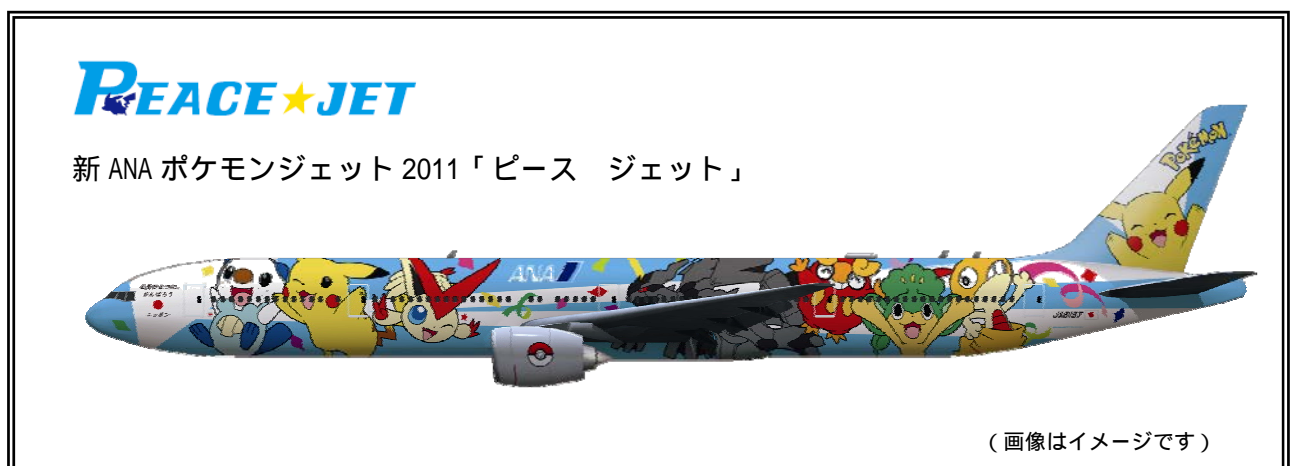

3 . ANAの新ANAポケモンジェット2011「ピース ジェット」について

(1) ペイントデザインについて

デザインの決定に際しては、震災被害から立ち上がろうとしている方々に、ニッポンの空から勇気と元気をお届けしたいとの思いから、「子どもたちの未来が笑顔とピースで溢れる世界となるように」との願いを込めました。

このデザインは、青い空にピースをしたポケモンたちをあしらひ、明るい未来と平和(ピース)な世界を表現しています。