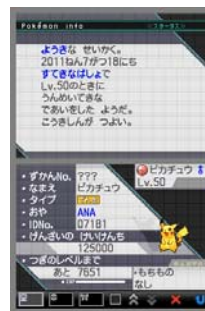

※事情により予告なく、その他の機材に変更させていただく場合もございます。あらかじめご了承ください。

「ピース ジェット」就航記念
わざ「そらをとぶ」をおぼえたピカチュウを羽田空港にてプレゼント！

ニンテンドーDS®用ソフト「ポケットモンスターブラック・ホワイト」で、わざ「そらをとぶ」をおぼえた特別な『ピカチュウ』をプレゼントいたします。おや名は「ANA」になっています。

【実施概要】

期間：7月18日(月・祝)～9月30日(金)

場所：羽田空港 第2旅客ターミナル2F「出発ゲートラウンジ」・
1Fバス「出発ラウンジ」

保安検査場通過後の制限区域内エリアとなります。

(注)* ニンテンドーDS用ソフト「ポケットモンスターブラック・ホワイト」のいずれかと、ニンテンドーDSシリーズ本体が必要です。

* 1本のソフトで受け取れる「ピカチュウ」は1匹のみです。

詳しくは、ANAホームページの専用サイト：www.ana.co.jp/pokemon

わざ「そらをとぶ」をおぼえた特別な『ピカチュウ』

(画像はイメージです)

ニンテンドーDS・ディーエス/DSは任天堂の登録商標または商標です。

©2011 Pokémon. ©1995-2011 Nintendo/Creatures Inc./GAME FREAK inc.

ポケットモンスター・ポケモン・Pokémonは任天堂・クリーチャーズ・ゲームフリークの登録商標です。