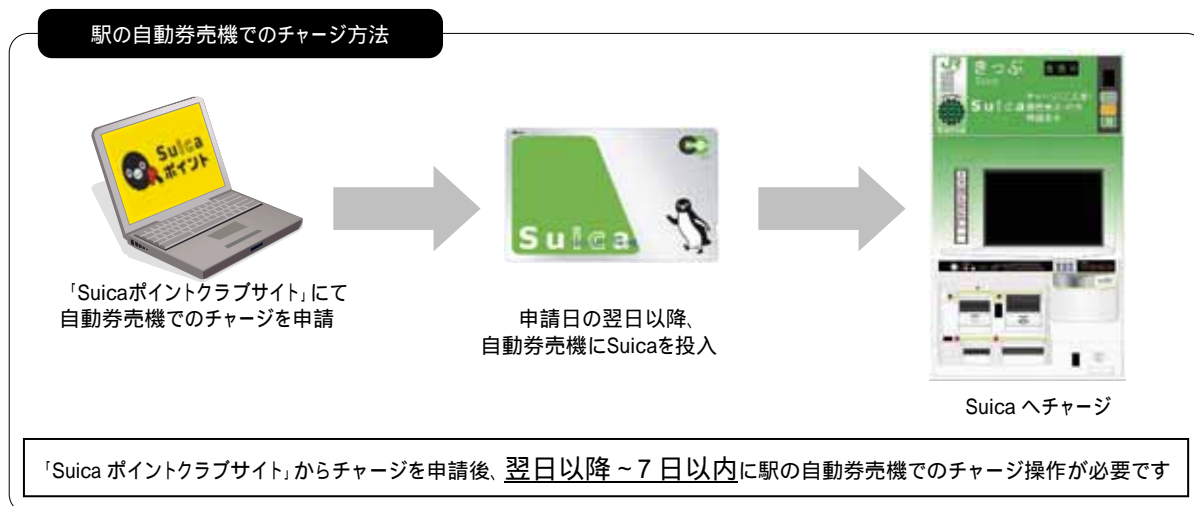

1. 2 JR東日本の駅の (「Suica」マーク)のある自動券売機及び多機能券売機でチャージができます。(一部の駅ではお取り扱いができません。)
2. 3 「Suica付きビューカード」で登録した場合でも、「Suicaポイント」を駅の自動券売機又は多機能券売機でチャージすることができます。
3. 4 駅の自動券売機でのチャージ開始に伴い、「Suicaポイント」から「ビューサンクスポイント」への交換を終了いたします。
4. 5 「モバイルSuica」では、駅の自動券売機又は多機能券売機でチャージすることはできません。