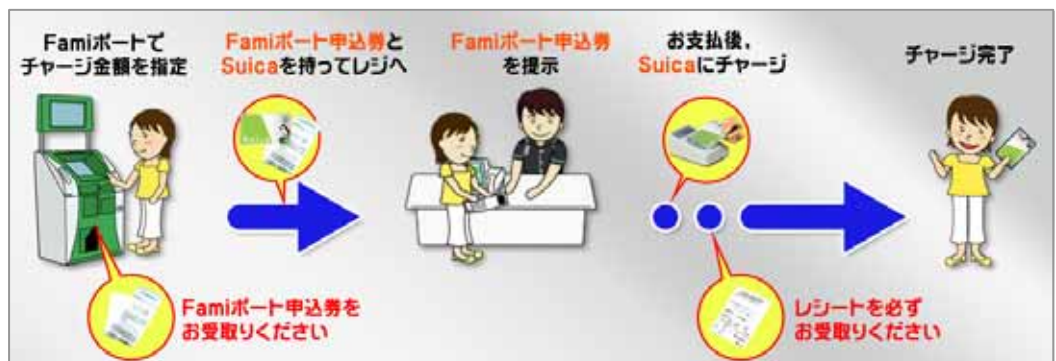

2005年9月6日

株式会社ファミリーマート
東日本旅客鉄道株式会社

ファミリーマートでのSuica利用可能店舗を大幅拡大！

～首都圏・仙台エリアへ1000店舗～

9月28日埼玉エリアのファミリーマート134店舗を皮切りに、順次拡大し、2005年度末までに、1,000店舗規模でSuicaを導入してまいります。
Suica導入のファミリーマートにてSuicaチャージサービスも可能になり、お客様の利便性が格段に向上いたします。

株式会社ファミリーマート（東京都豊島区：社長 上田準二）と東日本旅客鉄道株式会社（東京都渋谷区：社長 大塚陸毅）では、2004年9月28日より、大宮～浦和エリア等のファミリーマート店舗へSuicaを先行導入してまいりました。2005年9月28日（水）より埼玉エリアのJR沿線にある134店舗（先行導入店舗を含む）への導入を皮切りに、首都圏及び仙台エリアのJR沿線を中心としたファミリーマート1000店舗規模に順次拡大することとなりました。

また、今回の本格展開に合わせ、マルチメディア端末「Famiポート」の設置されているファミリーマート店舗において、Suicaのチャージサービスも開始いたします。これにより、駅ナカ以外でのチャージ拠点が一気に広がり、また、24時間365日（一部店舗除く）営業しているコンビニエンスストアのメリットを活かすことで、お客様の利便性を格段に向上できると考えております。

ファミリーマートとJR東日本では、Suica利用可能拠点を大幅拡大することで、スピーディで手軽な決済手段としてのSuicaを定着させてまいります。これにより、ファミリーマート店舗への集客効果及びSuicaの利用率の向上と街ナカへのさらなる展開を図ってまいります。

【展開スケジュール(予定)】

- 9月 埼玉
- 10月～11月 東京23区
- 12月 東京西部・山梨（甲府）
- 1月 神奈川
- 2月 千葉・茨城・栃木・群馬・宮城（仙台）

【チャージ方法】